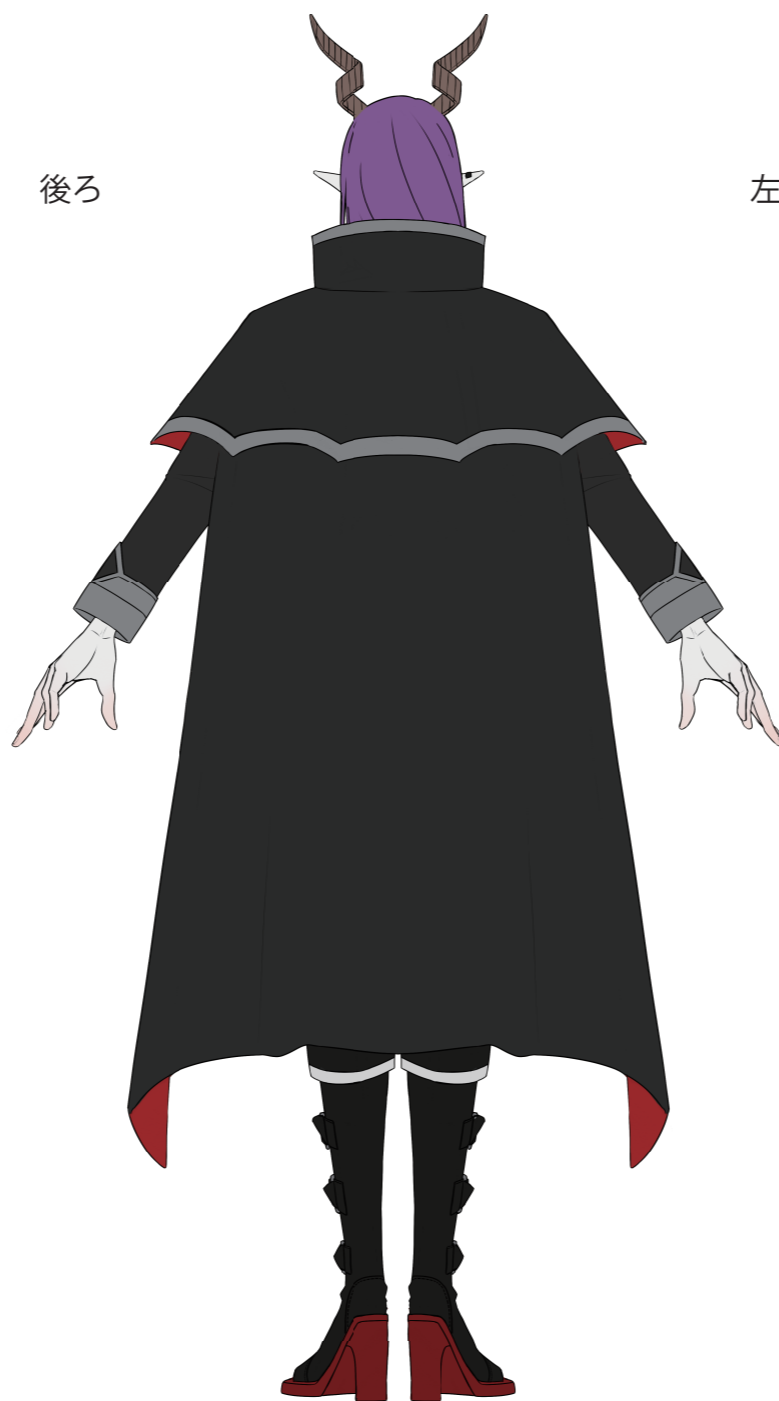

前

後ろ

左

右

前

後ろ

左

右

ベスト前

ベスト後ろ

装飾紐

ボールチェーン状
と紐の二種がついています

髪で隠れている襟元はこのようになっています。

手

爪に黒のマニキュアを
つけています

タレ目吊り眉です。
左耳に黒いカフスを二つ着けています。

犬歯が鋭めです。

角

角は山羊のように
皮膚が変化したような質感です。
角周辺は髪の毛が生えていません。

マーコールという
山羊の一種の
角がモチーフです。