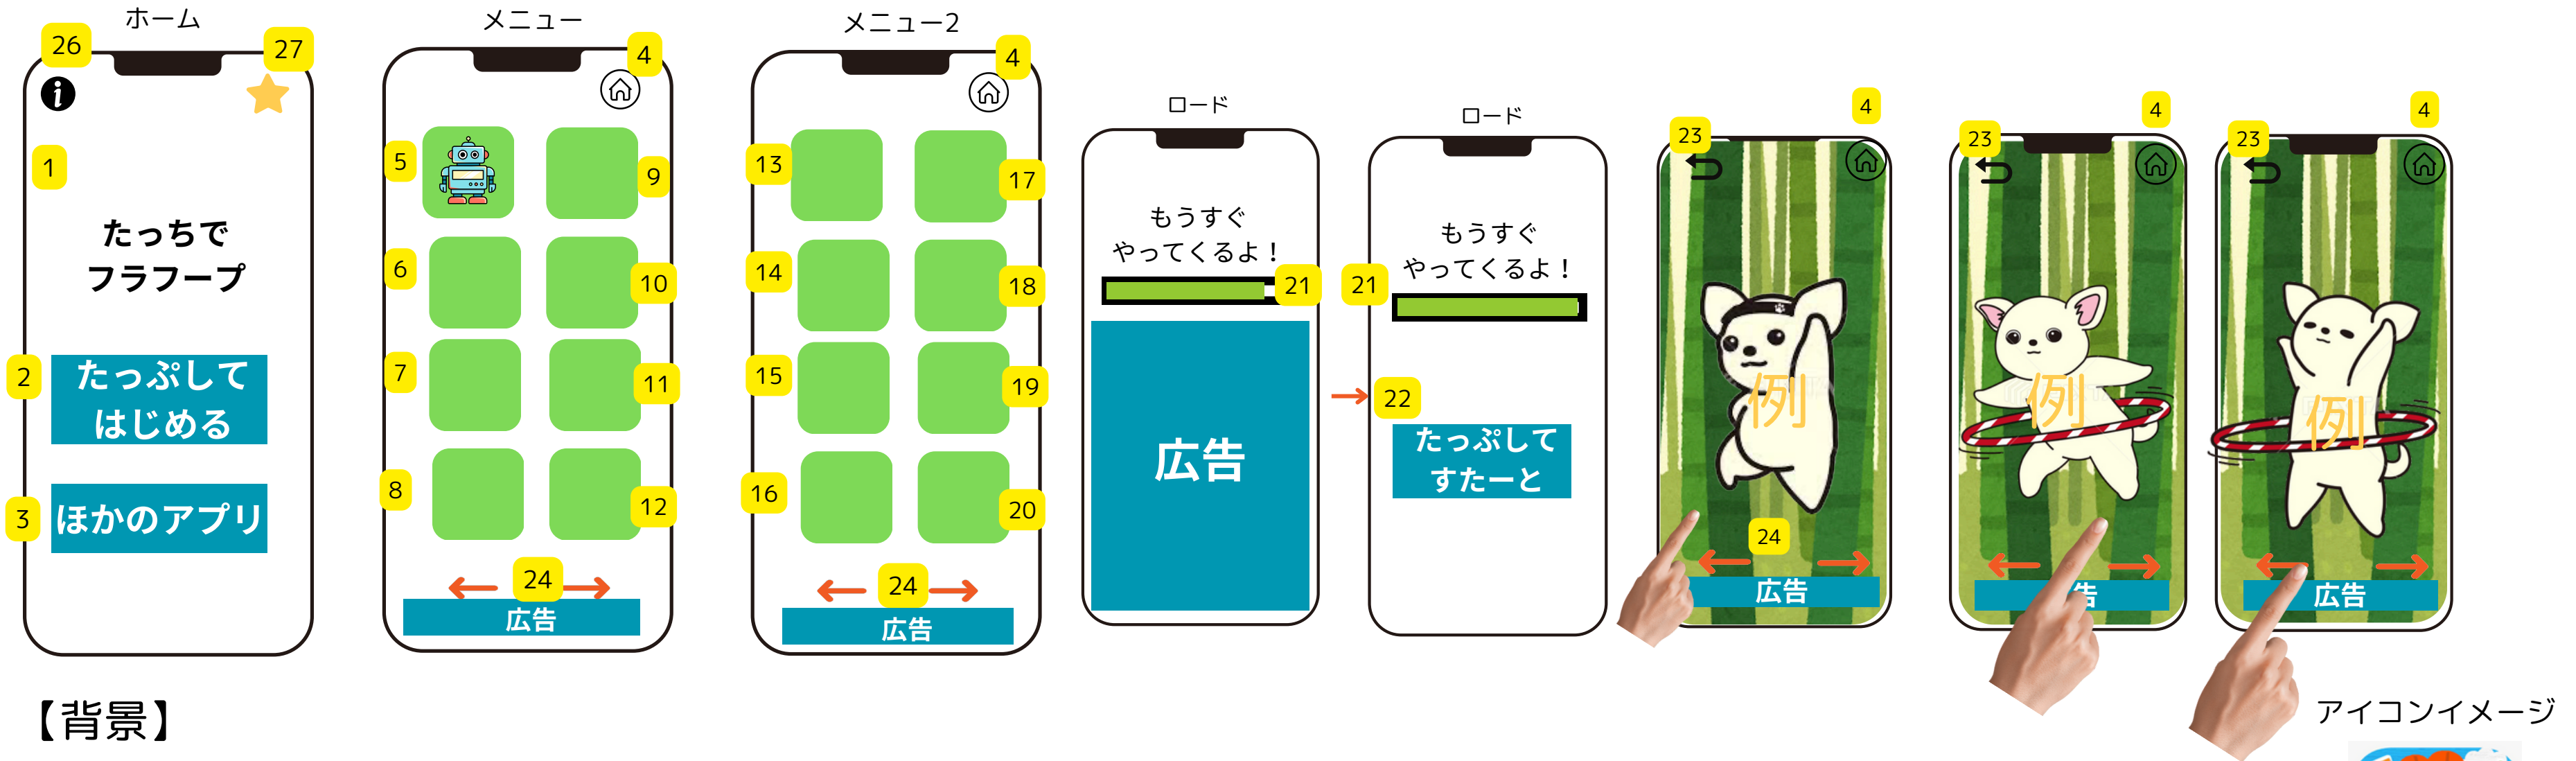

# UIイメージ

## 【背景】

- ・ ホーム、メニュー、ロード画面で共通で使用×1枚
- ・ 各キャラクターの背景×16キャラクター

上のイラストはあくまでもイメージです。ボタンの色や形などは、アプリのイメージに合うテイストでお願い致します。

## ボタン・アイコン・その他素材

- |              |  |               |         |
|--------------|--|---------------|---------|
| 1 タイトルロゴ     | 5~20 各キャラクターへ移動するボタン<br>(5のようにキャラクターのイラストを入れる) | 23 もどる        | 27 レビュー |
| 2 スタートボタン    | 21 ゲージ   | 24 矢印 (ページ送り) |         |
| 3 他のアプリ紹介ボタン | 22 スタートボタン                                     | 25 アイコンイメージ   |         |
| 4 ホームへ戻るボタン  |  | 26 プライバシーポリシー |         |