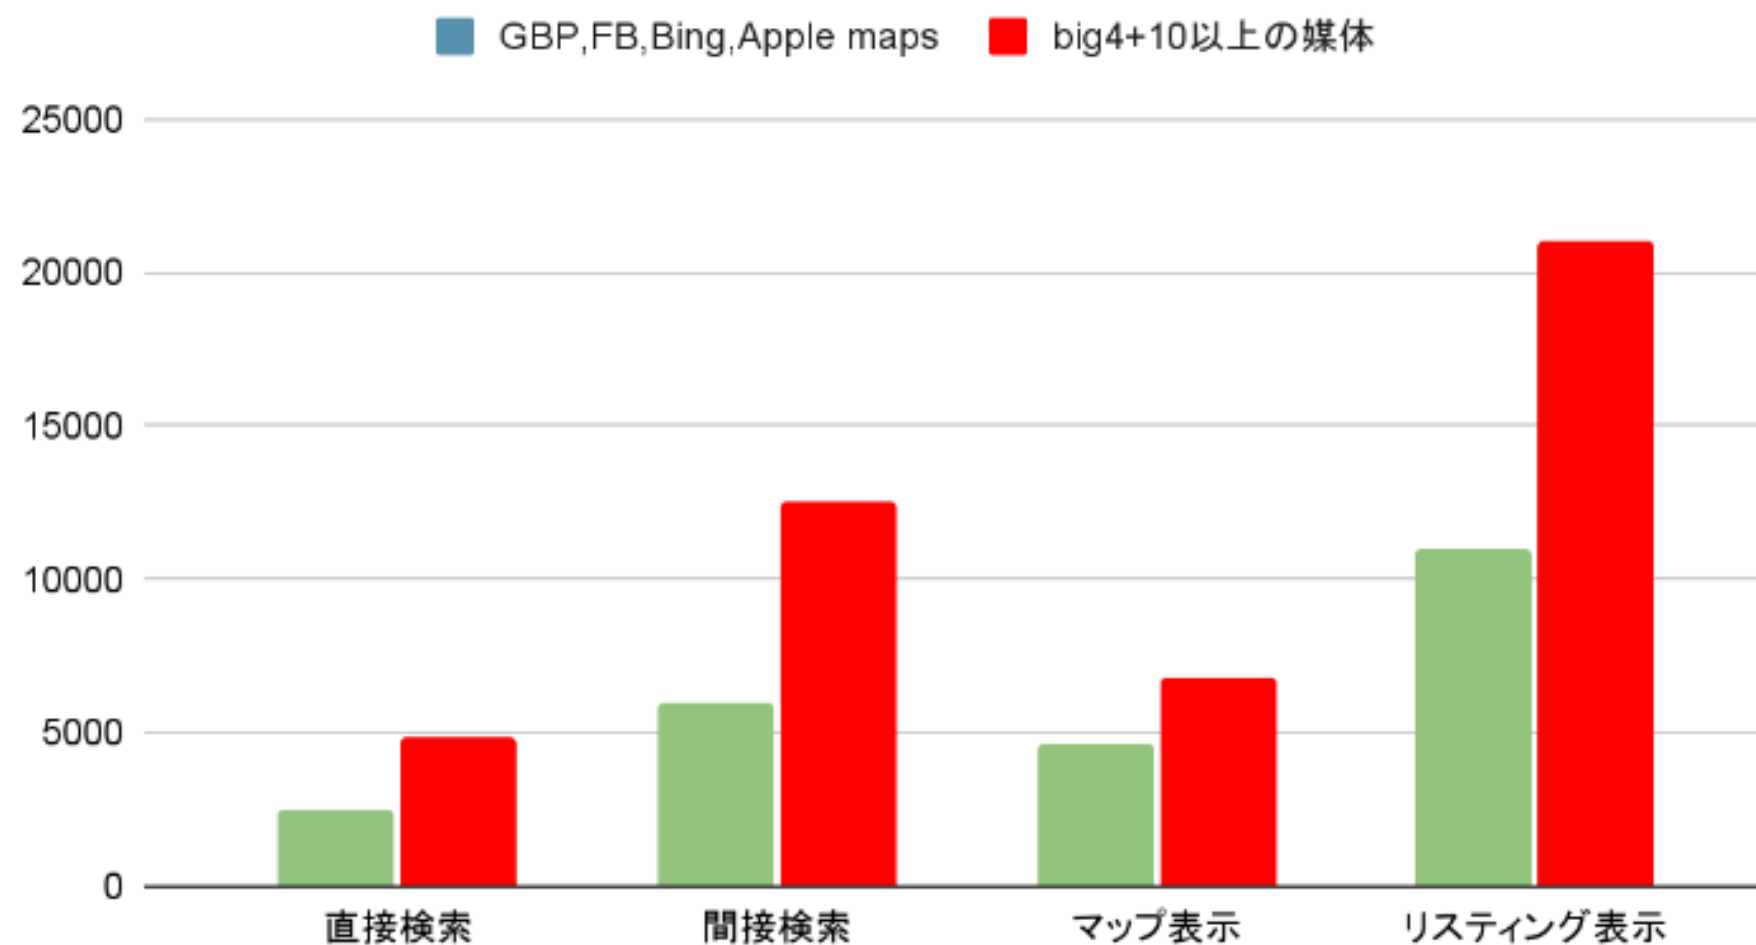

- Google,Facebook,Appleマップ,Bingの4媒体のみに店舗情報を掲載したときの数値
- 上記+10以上の媒体に店舗情報を登録した場合の数値

媒体数別サイテーション効果検証