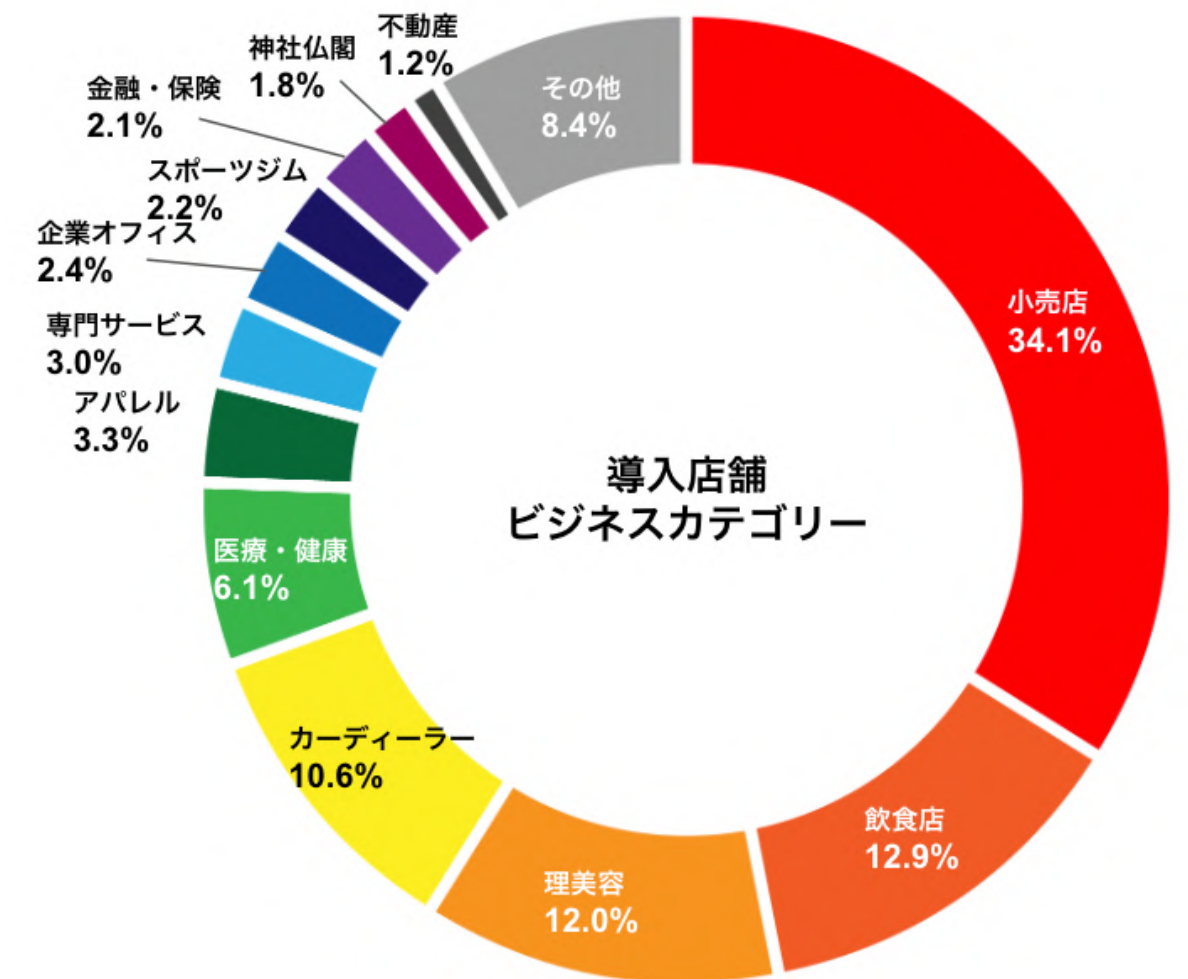

## 1000社以上の 導入・サポート実績

ローカルSEO関連サービスの導入実績