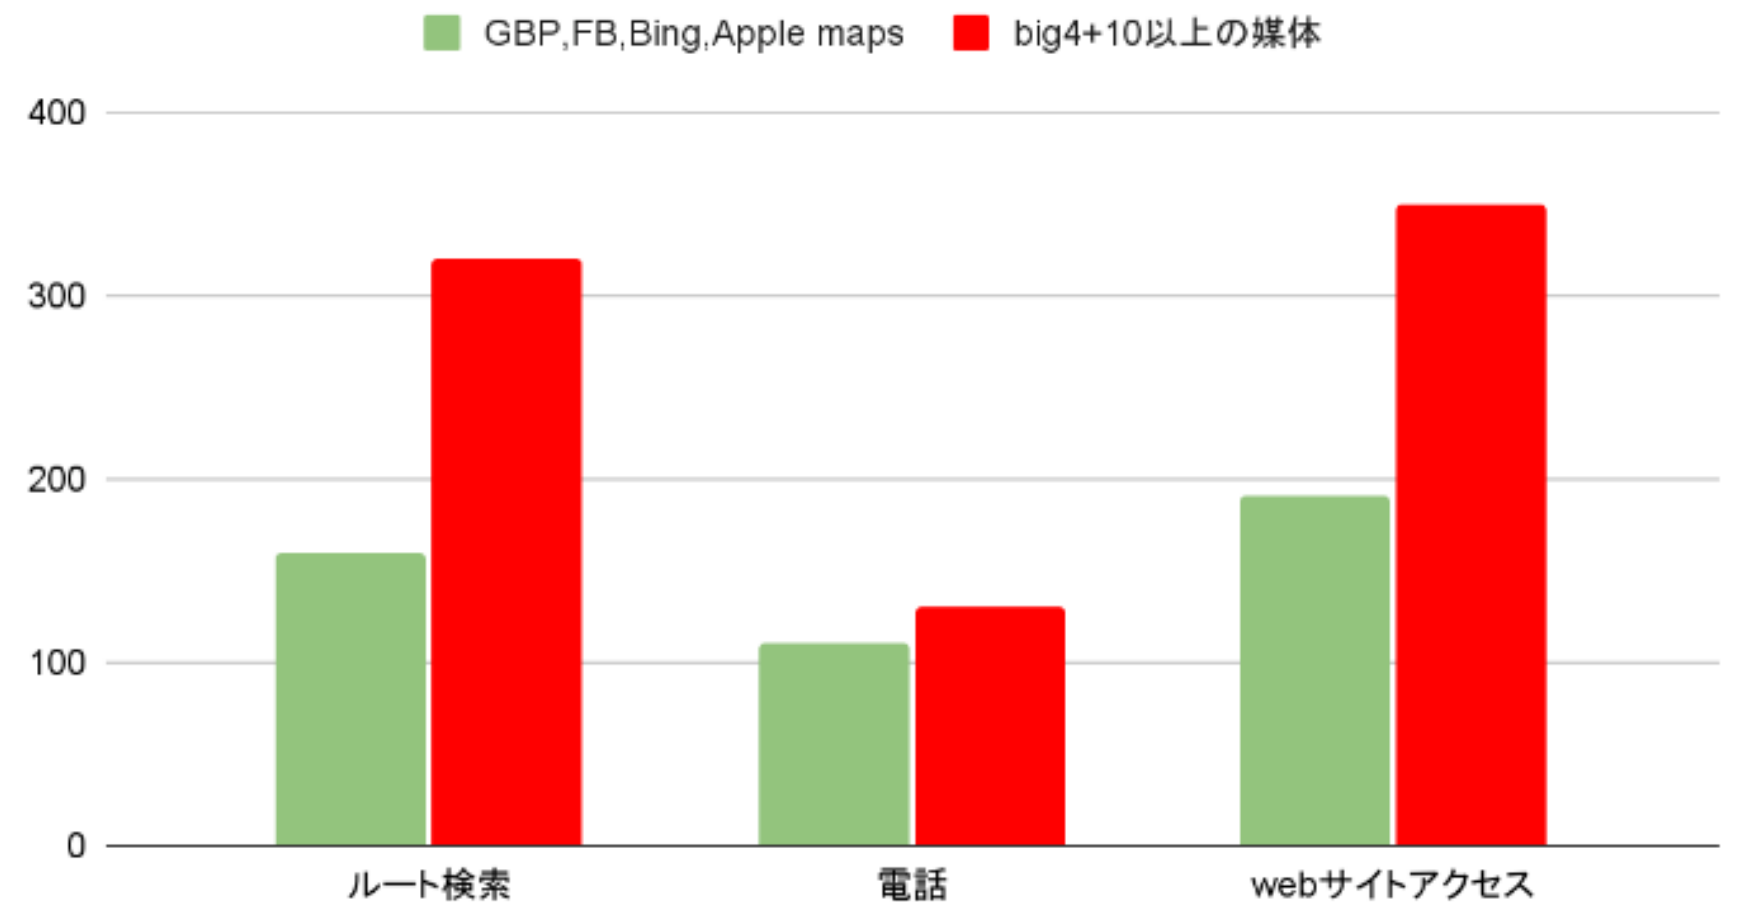

媒体数別サイテーション効果検証

検索数、アクション数のいずれも、多くの媒体に登録している店舗の方が数値が高いという結果に。

参考：<https://moz.com/white-papers/listings-management-study>