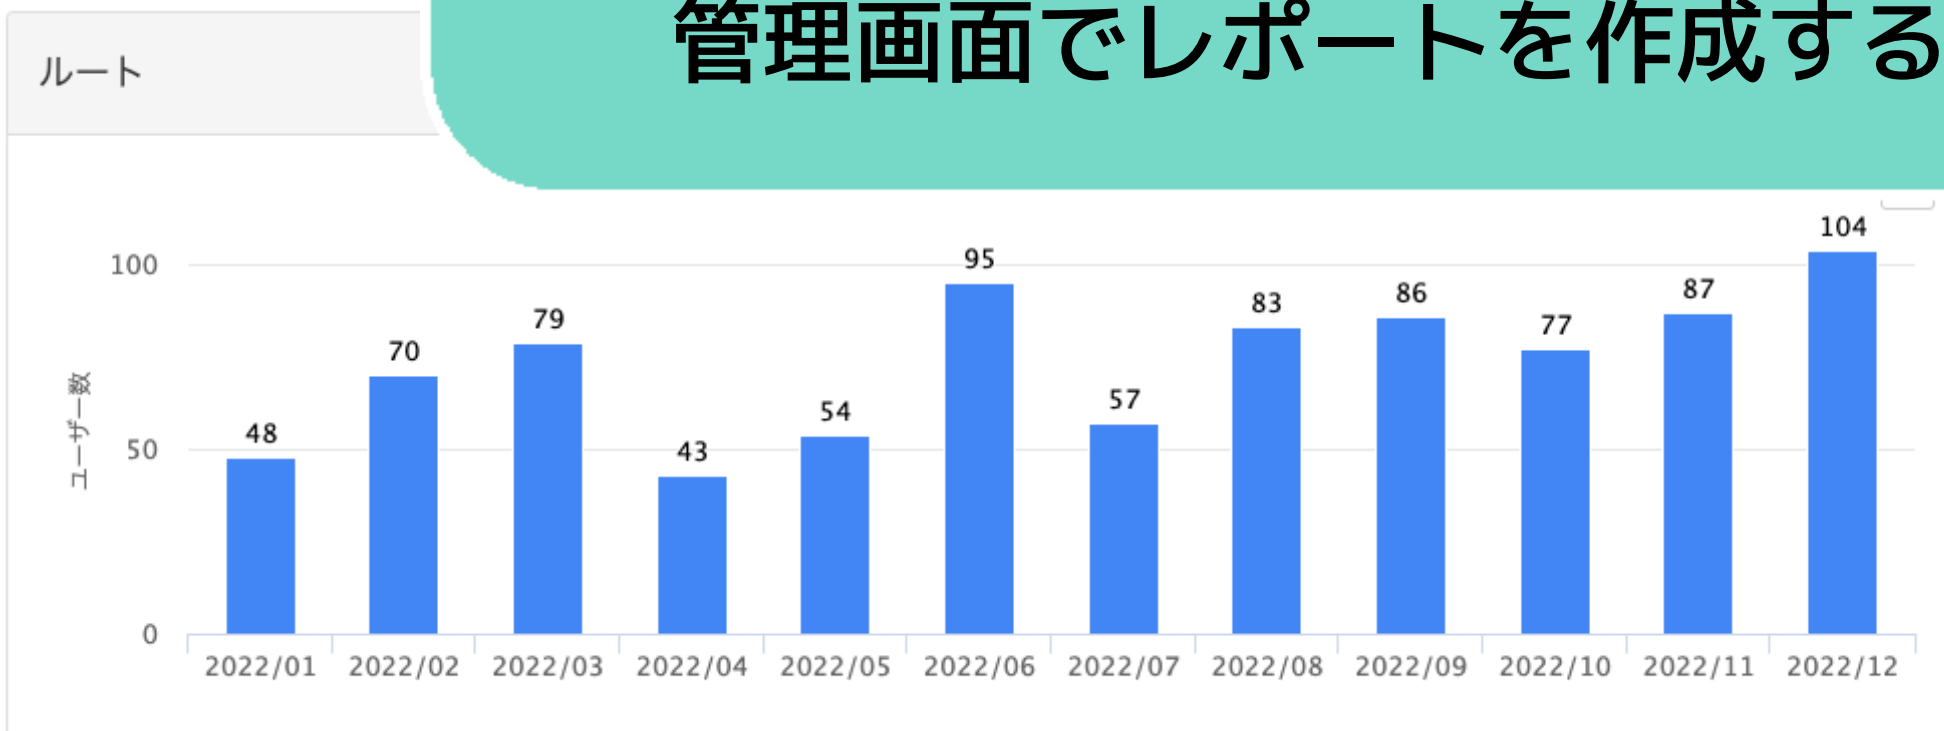

インスタ連携投稿を始めたことでGoogleビジネスプロフィールの間接検索数 ※1 の数値が増加。

※1 サービス名やカテゴリなどの間接キーワード（例：ホワイトニング 渋谷 etc.）で検索された数です。  
= お店のことを知らないユーザーからの検索。

## 間接検索数

# インスタ連携投稿の成果

機能

Googleでの検索数や、Googleマップからのアクション数の推移はレポート機能にて簡単に確認できます。

毎月自動的にレポートが送られてくるので  
管理画面でレポートを作成する手間も不要です。

4,024

Q ビジネス プロフィールの表示につながった検索数

検索内容

ビジネス プロフィールの表示につながった検索語句