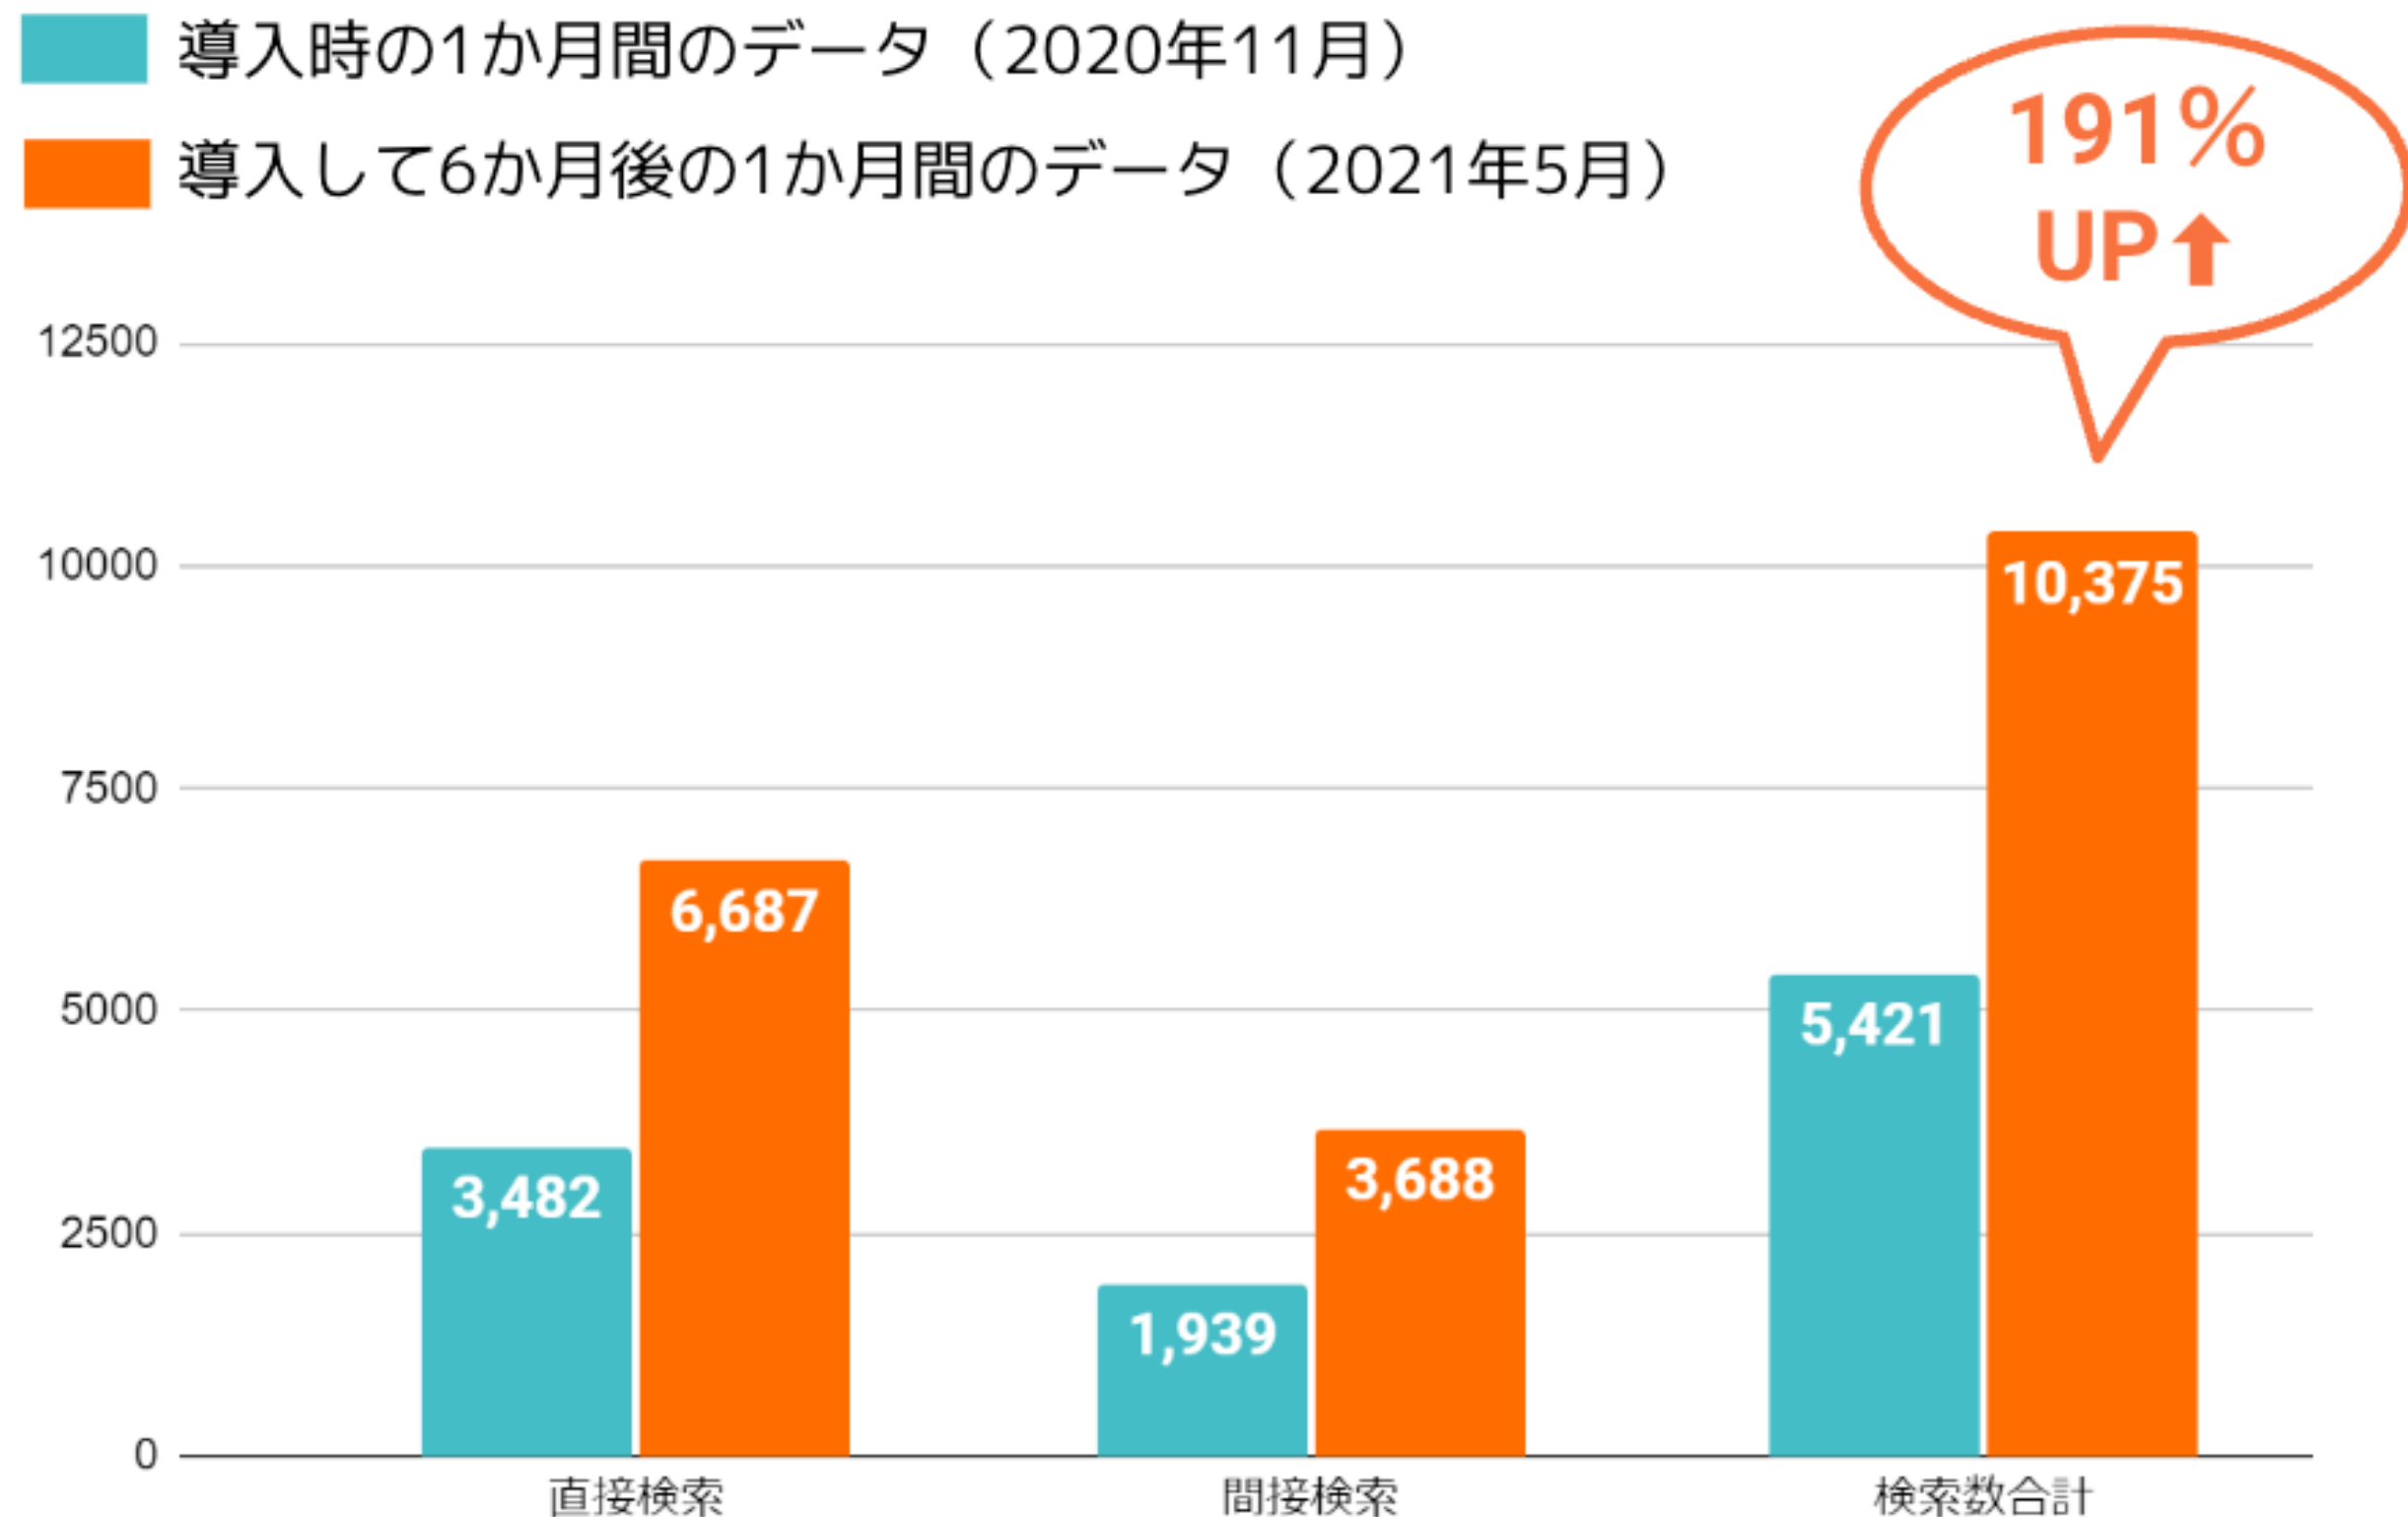

大阪市の歯科クリニック様での導入事例

Gyro-nで対策開始後、**検索数が191%まで上昇!**

▼指標の解説

1. 直接検索：
   クリニックの名前で検索される事。
   (例：ジャイロン歯科)
2. 間接検索：
   店舗に関連するキーワードで検索。
   (例：歯列矯正 横浜、ホワイトニング)
3. 検索数合計：
   直接検索と間接検索の合計数