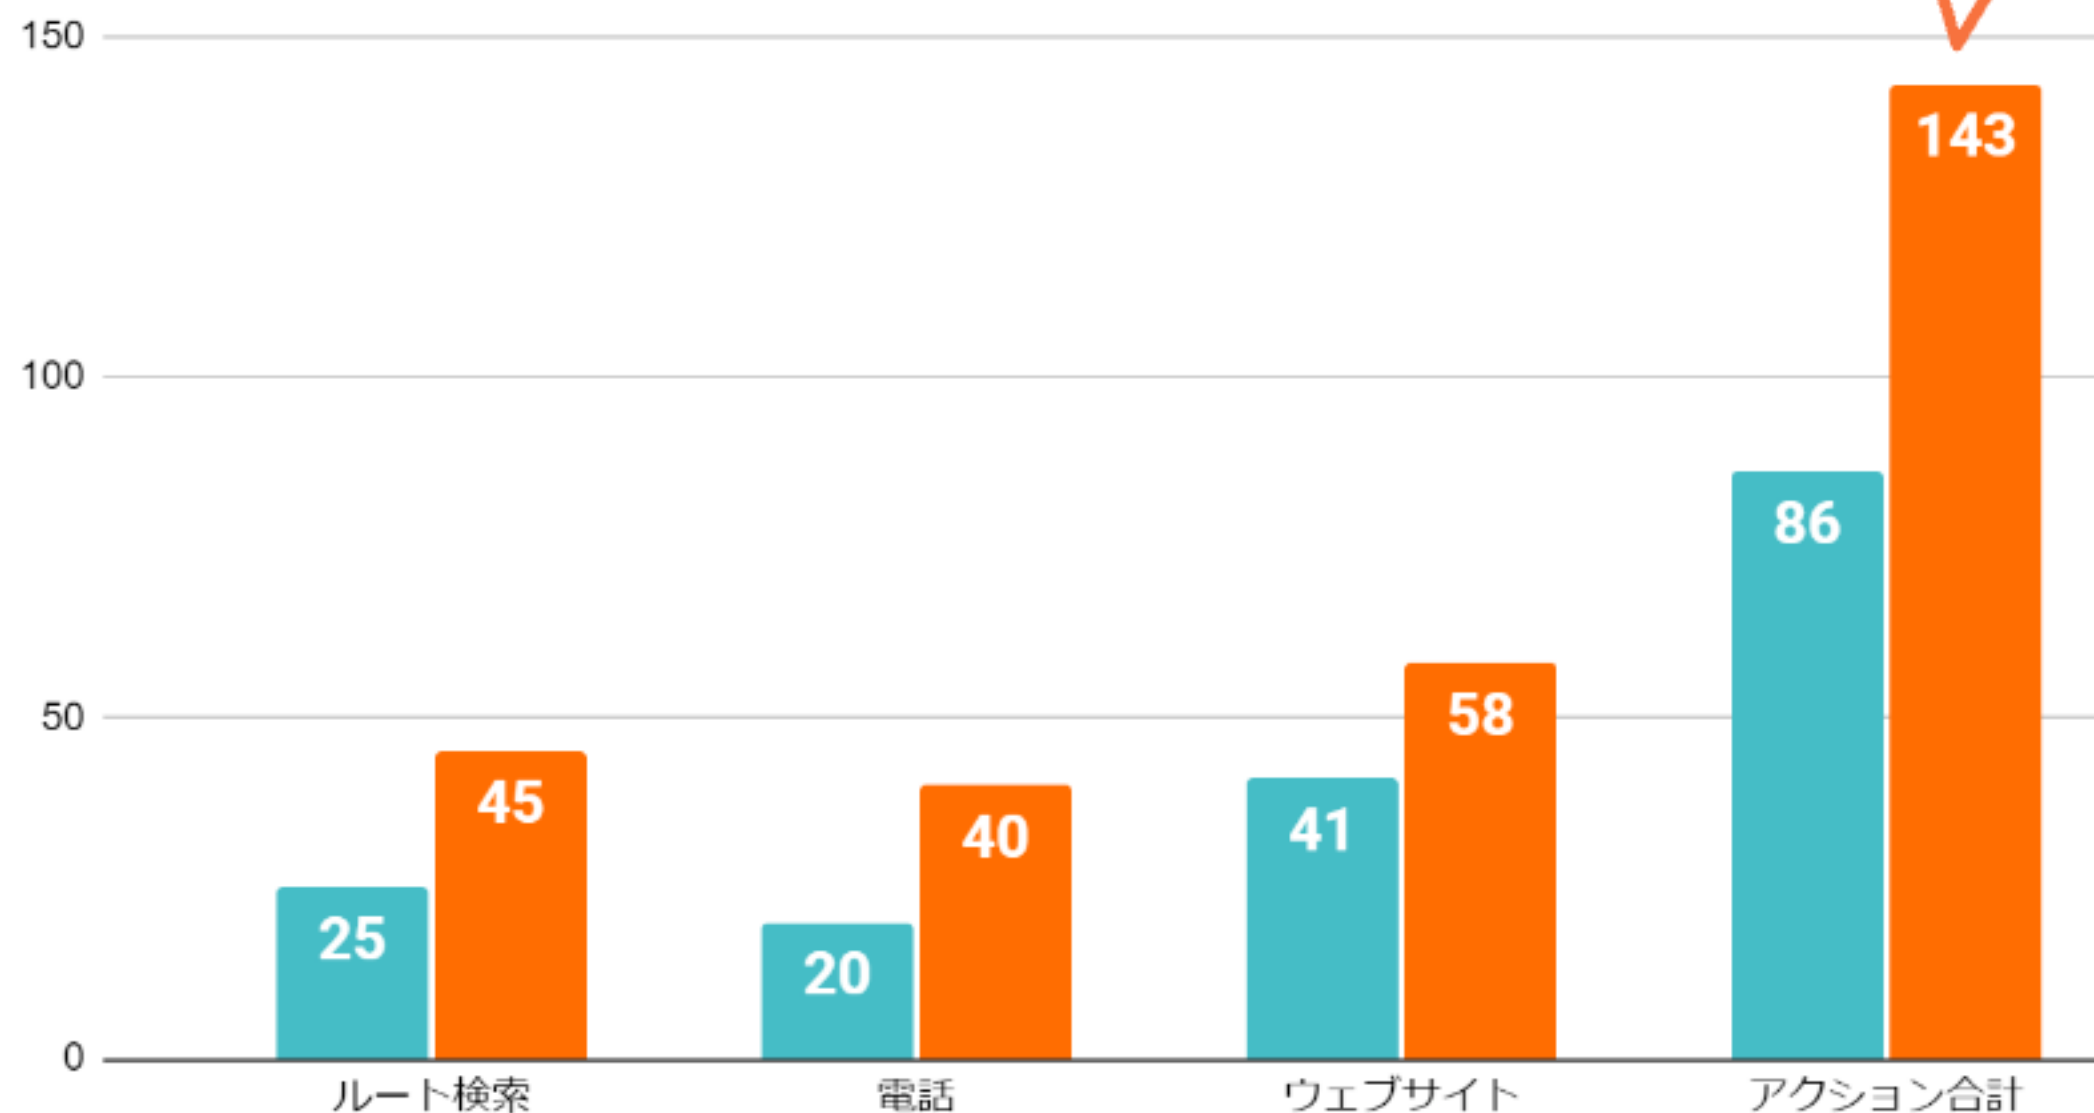

大阪市の歯科クリニック様での導入事例

Gyro-nで対策開始後、**合計アクション数が166%まで上昇!**

■ 導入時の1か月間のデータ (2020年11月)

■ 導入して6か月後の1か月間のデータ (2021年5月)