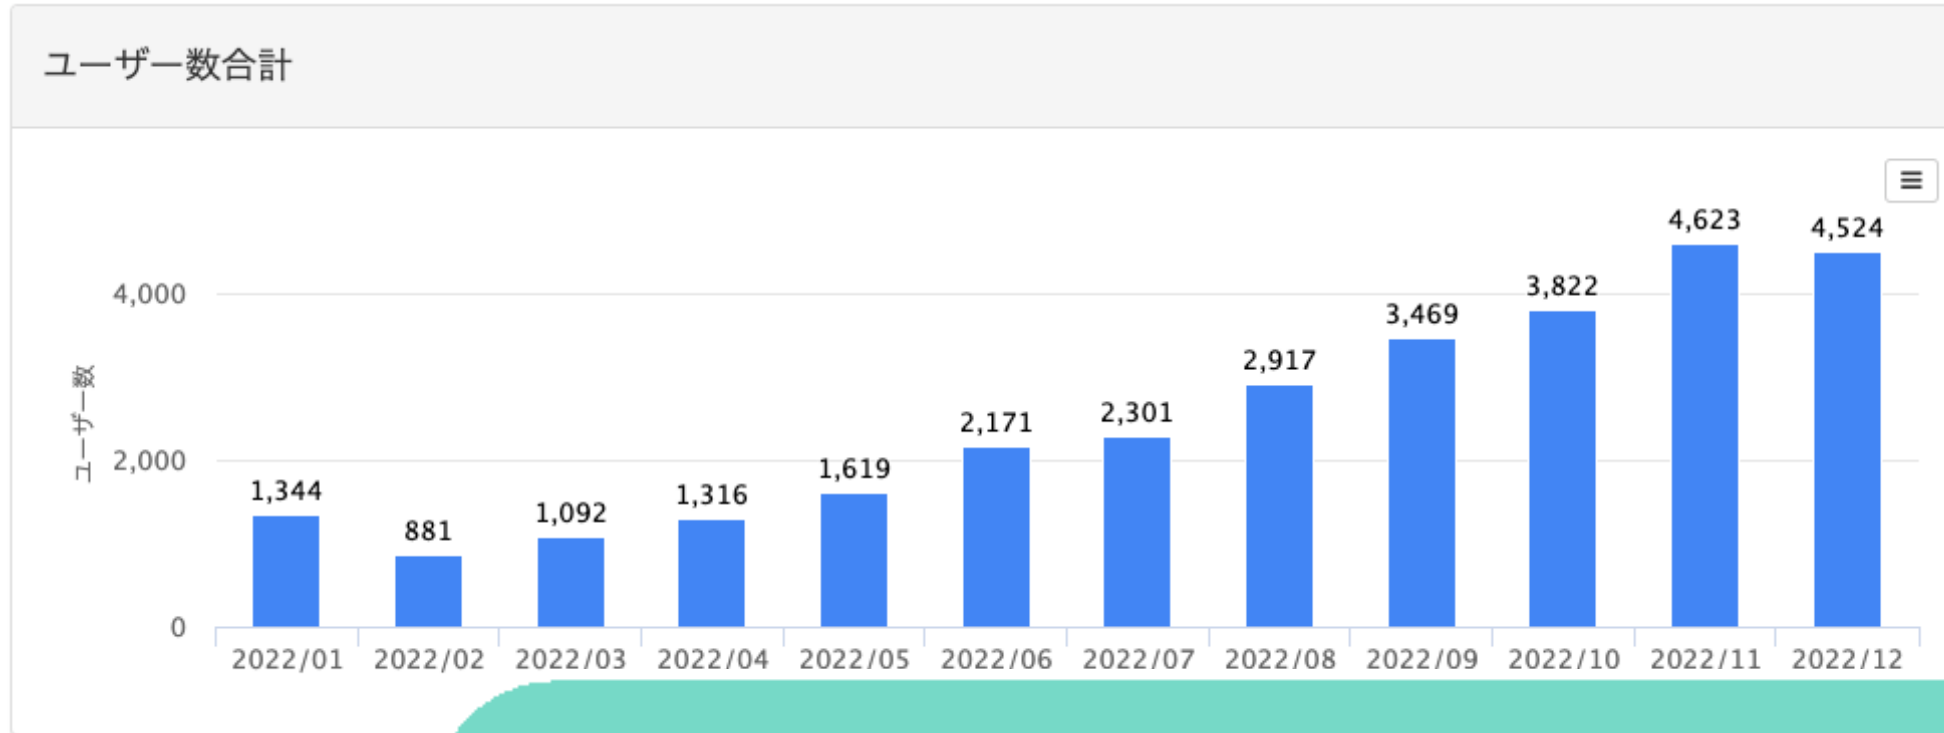

インスタ連携投稿の成果

機能