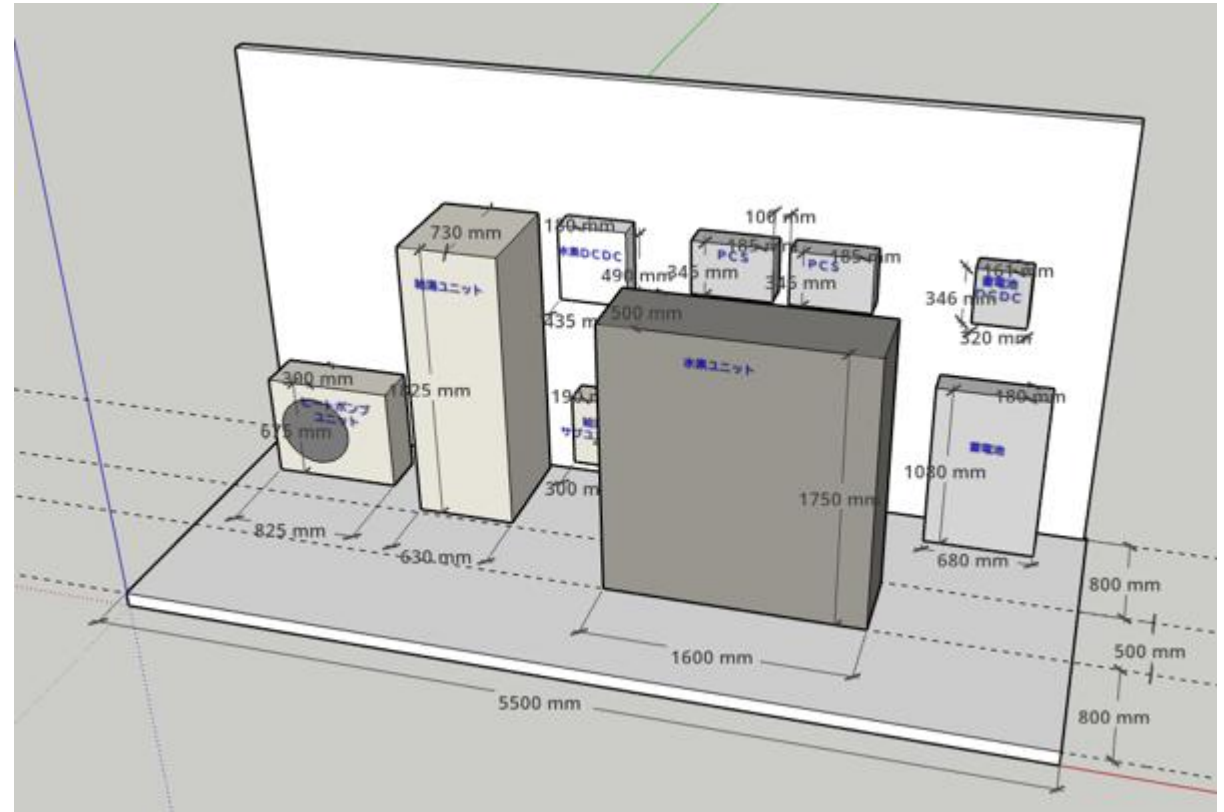

依頼内容1

左画像内の4つ並んだ機器の縦横のサイズの比率を右のサイズ比率と同じにした画像を作成してほしい。
機器のサイズだけ変更して、他は変えず同じ画像を作成してほしい。

依頼内容2・3

2.左の建物のイラストを右の画像くらいリアルな写真画像を作成してほしい。

- ・ 上部の太陽光と右下の機器を除いた建物みの写真画像を作成してほしい
- ・ 建物の角度感もイラストと同様に
- ・ イラストと多少異なる写真画像になってもOK（例：窓ガラスの枚数が少ない。植物が少ない。建物大きさが若干小さいなど）

3.太陽光と右下の4つの機器は別画像で作成してほしい。

（別レイヤーで太陽光と4つの機器を配置したいため）

（そのため、建物の上と建物の横に設置できるように、機器の角度は下のイラストに合わせてほしい）

依頼内容の確認

1.

この画像内の4つの機器の縦横の比率を

このサイズ比率と同様になった画像を作成してほしい。

2.

この建物のイラストを

このくらいリアルな写真画像で作成してほしい。（太陽光と右下の機器を除いた建物だけの画像）

3.

上部の太陽光と右下の4つの機器は別で画像を作成してほしい。
後ほど建物画像に配置するので、機器の角度は建物に合わせてほしい。