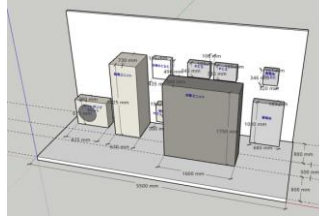

依頼内容1

左画像内の4つ並んだ機器の縦横のサイズの比率を右のサイズ比率と同じにした画像を作成してほしい。
機器のサイズだけ変更して、他は変えず同じ画像を作成してほしい。

依頼内容2・3

2.左の建物のイラストを右の画像くらいリアルな写真画像を作成してほしい。

- ・ 上部の太陽光と右下の機器を除いた建物みの写真画像を作成してほしい
- ・ 建物の角度感もイラストと同様に
- ・ イラストと多少異なる写真画像になってもOK（例：窓ガラスの枚数が少ない。植物が少ない。建物大きさが若干小さいなど）

3.太陽光と右下の4つの機器は別画像で作成してほしい。

（別レイヤーで太陽光と4つの機器を配置したいため）

（そのため、建物の上と建物の横に設置できるように、機器の角度は下のイラストに合わせてほしい）

依頼内容の確認

1.

この画像内の4つの機器の縦横の比率を

このサイズ比率と同様になった画像を作成してほしい。

2.

この建物のイラストを

このくらいリアルな写真画像で作成してほしい。（太陽光と右下の機器を除いた建物だけの画像）

3.

上部の太陽光と右下の4つの機器は別で画像を作成してほしい。
後ほど建物画像に配置するので、機器の角度は建物に合わせてほしい。