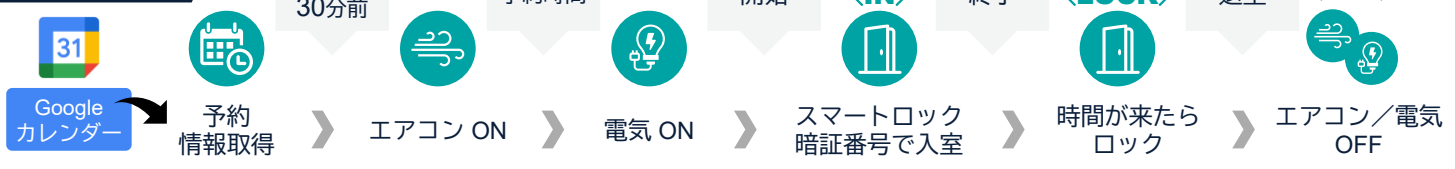

*レンタルプラン

主な機能

Googleカレンダーでの
予約連動

暗証番号は自動発行
スマートロックによる
入退室管理

エアコン／電気 等の
設備制御

OPTION 屋内 屋外
**防犯カメラの
取扱い**

自動化フロー

活用事例

レンタルスペース／モデルルーム
空き部屋・空きテナント

会議・撮影・教室利用など、設備の時間貸し、見学対応などで多用途に活用可能。

期待効果

- ✓ 受付・鍵対応を削減
- ✓ 案内の標準化
- ✓ 見学枠・貸出枠を増やしやすい

セルフ業態・個室型サービスの
無人店舗運営

セルフ脱毛、個室ジム、無人サロンなど個室型サービスの無人運営に対応。

期待効果

- ✓ 省人化で運営コスト最適化
- ✓ オペレーション標準化
- ✓ 鍵管理の属人化を解消