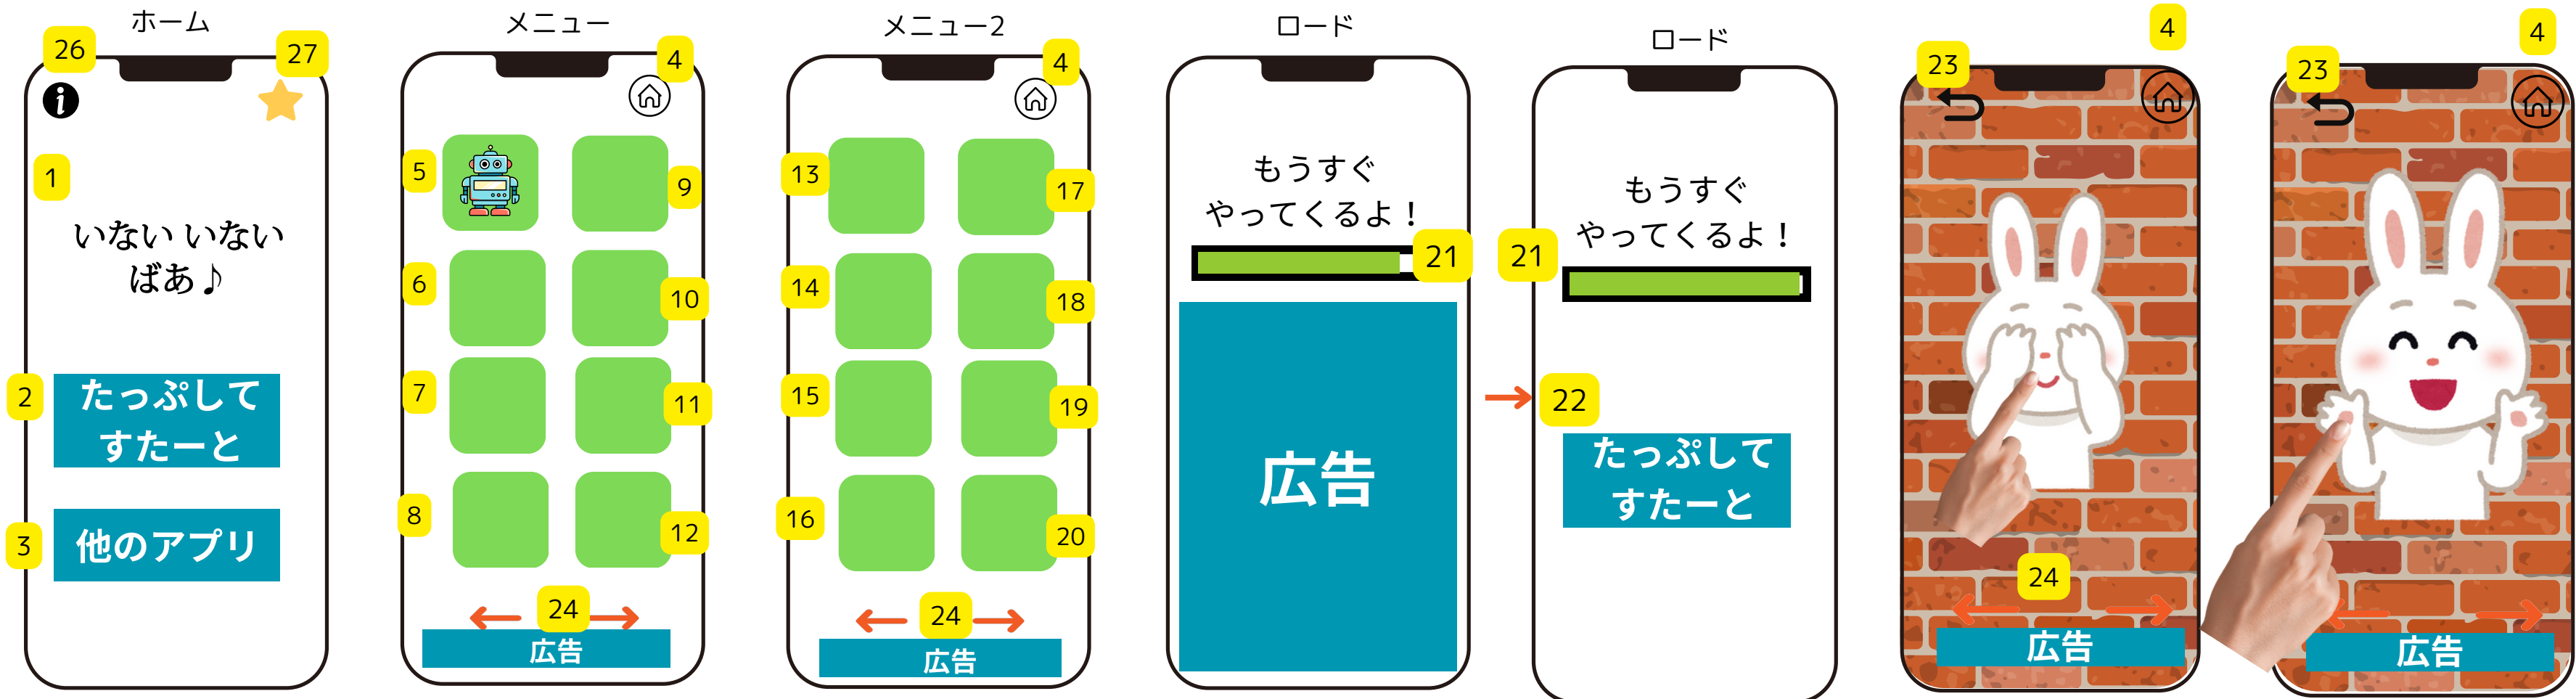

# UIイメージ

## 【背景】

- ・ホーム、メニュー、ロード画面で共通で使用×1枚
- ・各キャラクターの背景×16キャラクター

## アイコンイメージ

上のイラストはあくまでもイメージです。ボタンの色や形などは、アプリのイメージに合うテイストでお願い致します。

## ボタン・アイコン・その他素材

- |              |  |               |         |
|--------------|--|---------------|---------|
| 1 タイトルロゴ     | 5~20 各キャラクターへ移動するボタン<br>(5のようにキャラクターのイラストを入れる) | 23 もどる        | 27 レビュー |
| 2 スタートボタン    | 21 ゲージ   | 24 矢印 (ページ送り) |         |
| 3 他のアプリ紹介ボタン | 22 スタートボタン                                     | 25 アイコンイメージ   |         |
| 4 ホームへ戻るボタン  |  | 26 プライバシーポリシー |         |