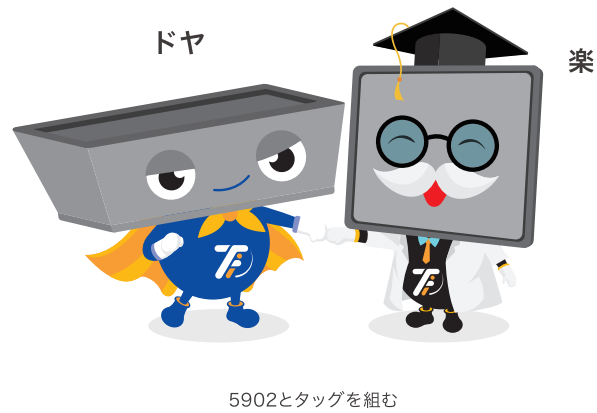

楽

ポイント指差し

ノーマル立ち絵

万歳

キメポーズ

座っているポーズ

ストップ

両手で押し上げるポーズ