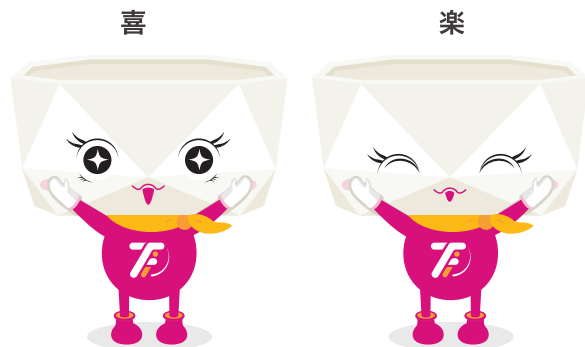

楽

ポイント指差し

ノーマル立ち絵

万歳

キメポーズ

座っているポーズ

ストップ

両手で押し上げるポーズ

ノーマル立ち絵

万歳

ストップのポーズ

キメポーズ

両手で押し上げるポーズ

楽

掃除しているところ

座っているポーズ