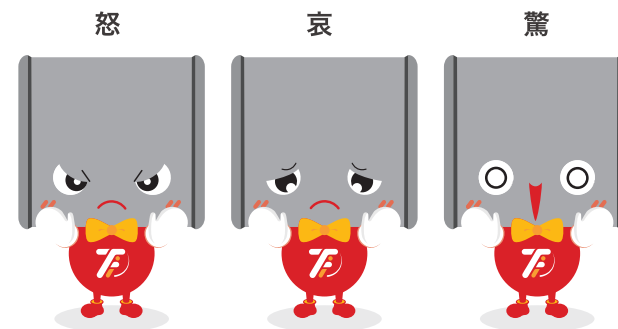

喜

楽

可愛さをアピールするぶりっ子ポーズ

喜

ポイント指差し

怒

ポイント指差し

哀

ポイント指差し

楽

ポイント指差し

ノーマル立ち絵

万歳

キメポーズ

座っているポーズ

ストップのポーズ

楽

ドヤ

両手で押し上げるポーズ

顔についた汚れを落とす

喜

ポイント指差し

怒

ポイント指差し