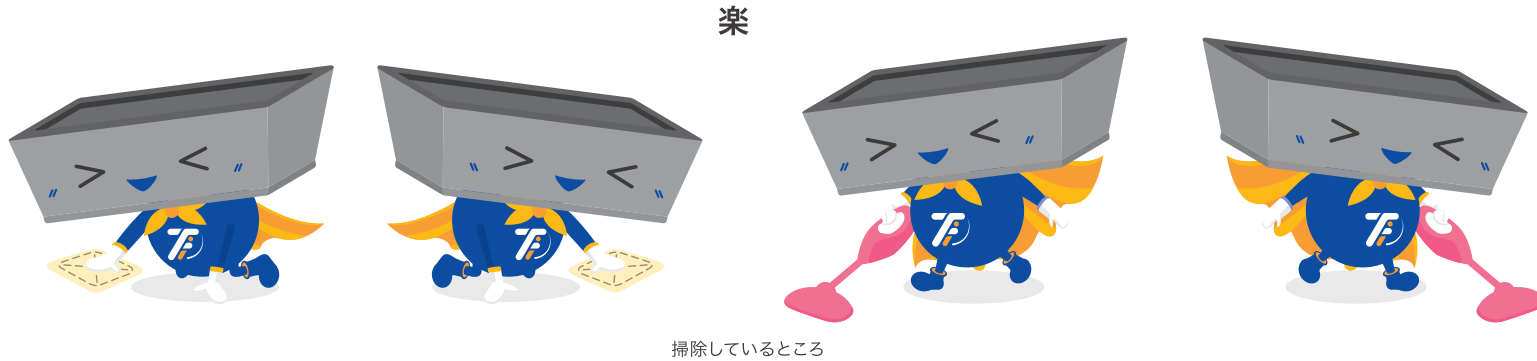

楽

ポイント指差し

ノーマル立ち絵

万歳

キメポーズ

座っているポーズ

ストップ

両手で押し上げるポーズ