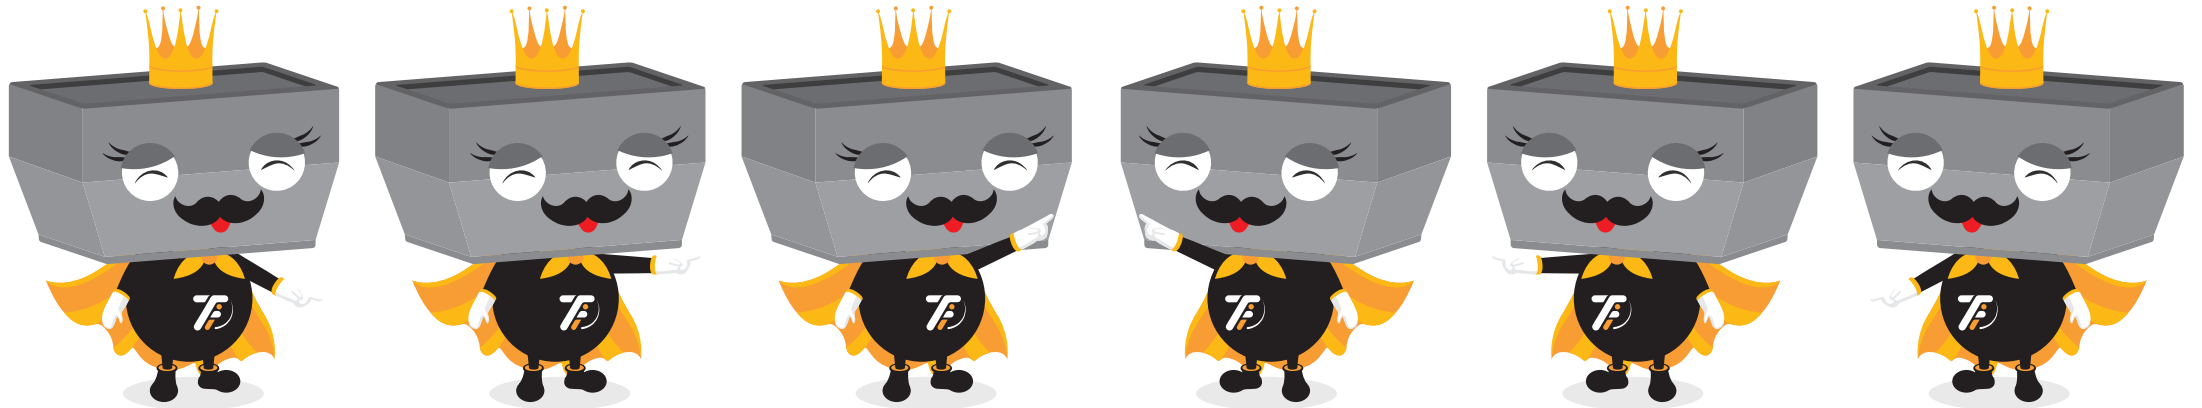

楽

ポイント指差し

ノーマル立ち絵

万歳

キメポーズ

座っているポーズ

ストップ

両手で押し上げるポーズ