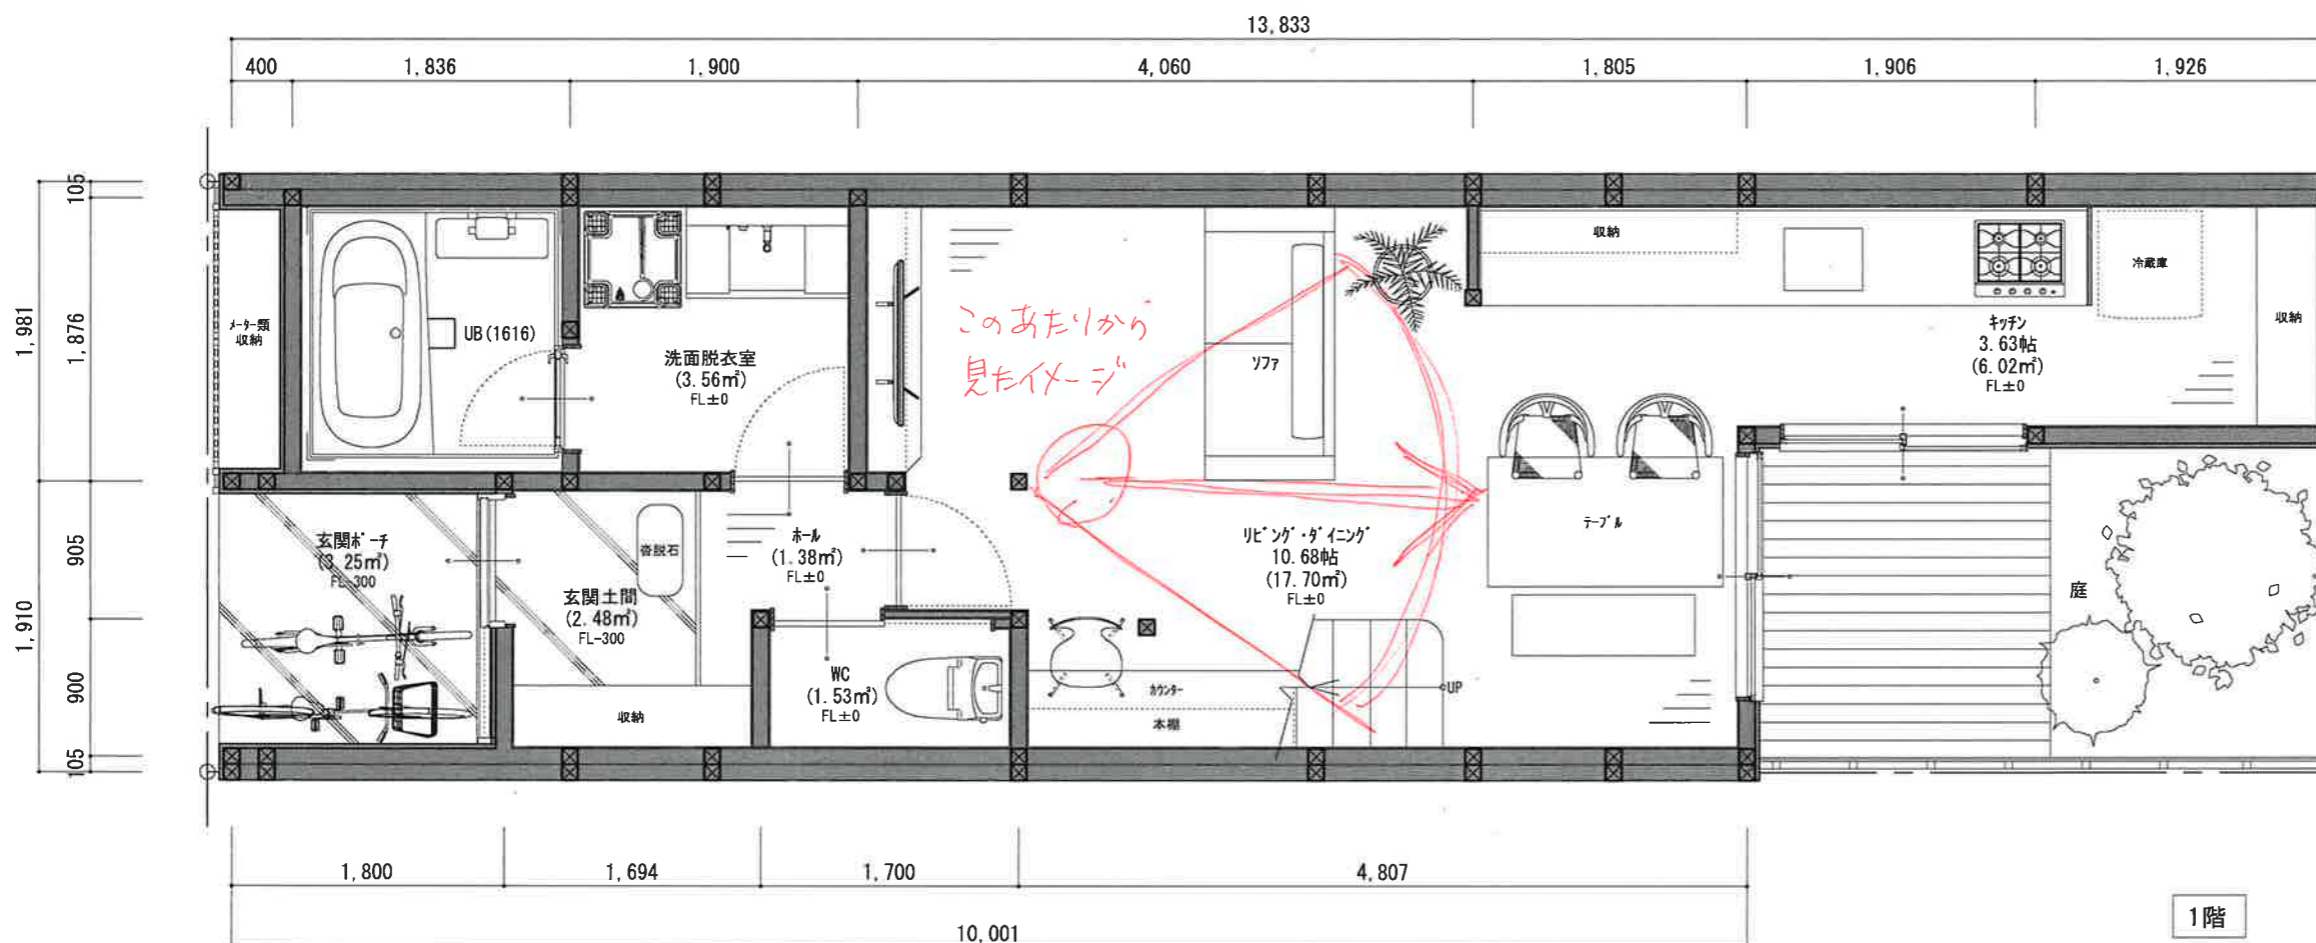

LDKと庭を一体に利用  
夫婦+子供が遊ぶ  
風景

1階床面積	41.11㎡
2階床面積	23.19㎡
延床面積	64.30㎡
建築面積	45.34㎡

\*寸法は簡易測量を参考にしています。  
\*帖数は910mmモジュールで換算。