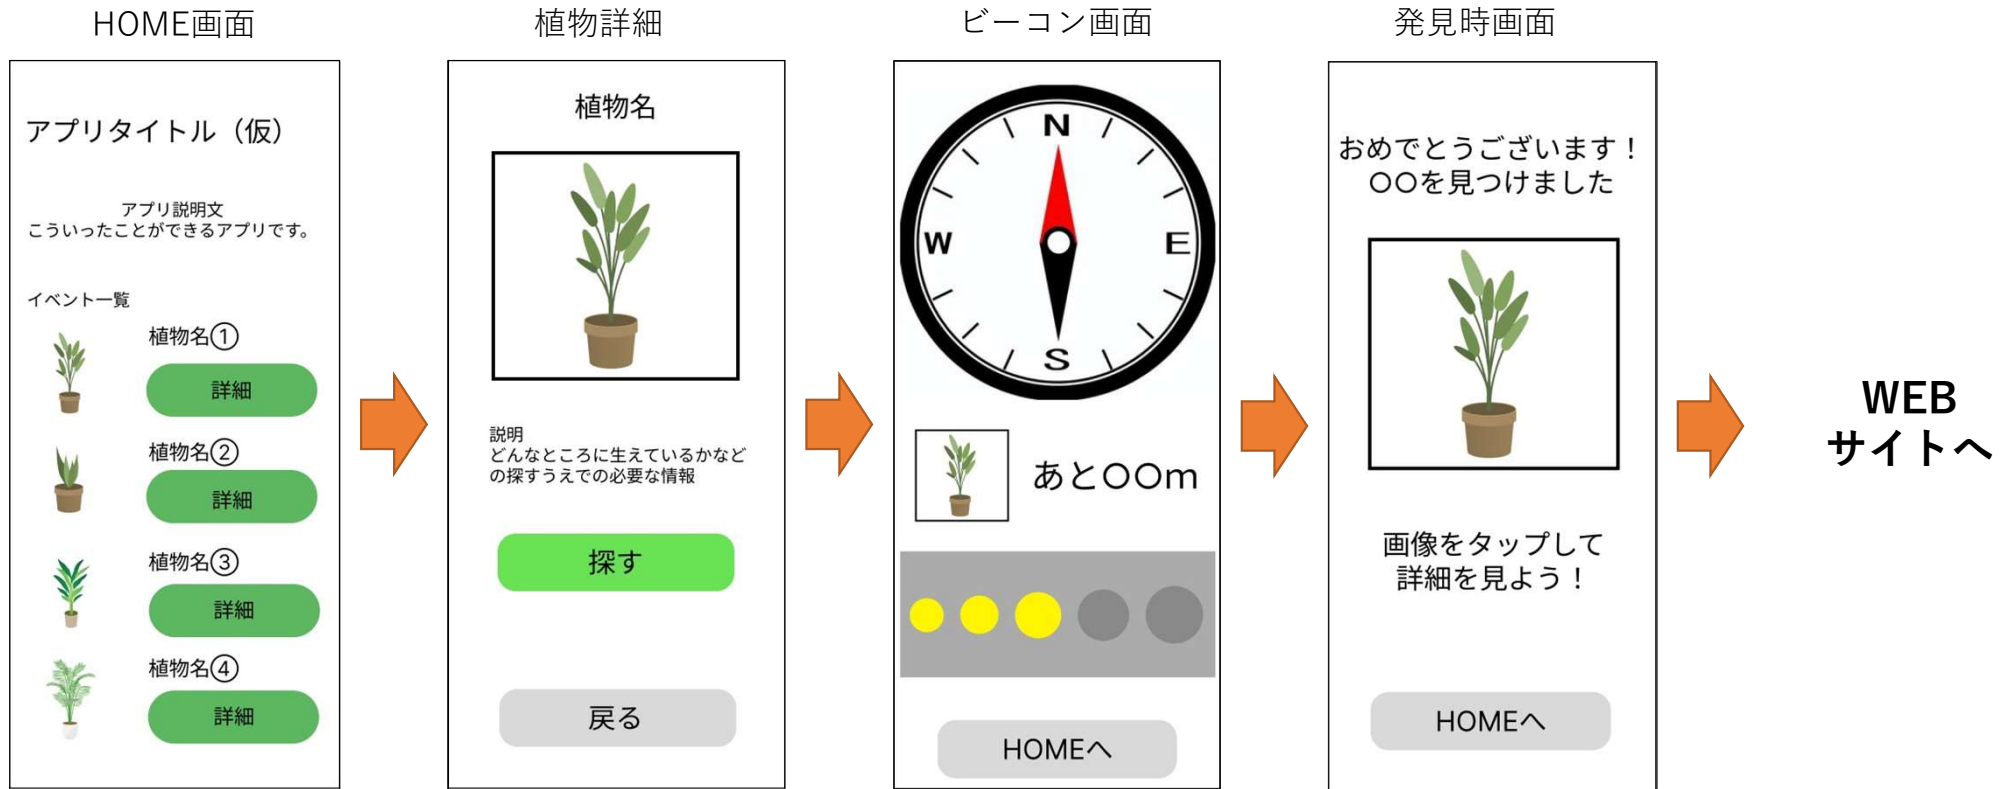

アプリ概要

イラストや位置情報をスマートフォンのGPSを活用して、地域の植物をトレジャーハント

今後の展開として、植物以外にも店舗や名所を登録していくことでゲーム感覚で地域について知れるアプリを目指す。

画面イメージ

サーバー上のCSVから取得する情報

- 植物名
- 画像
- 説明文
- ビーコンの目的地情報
- 発見時の遷移先URL