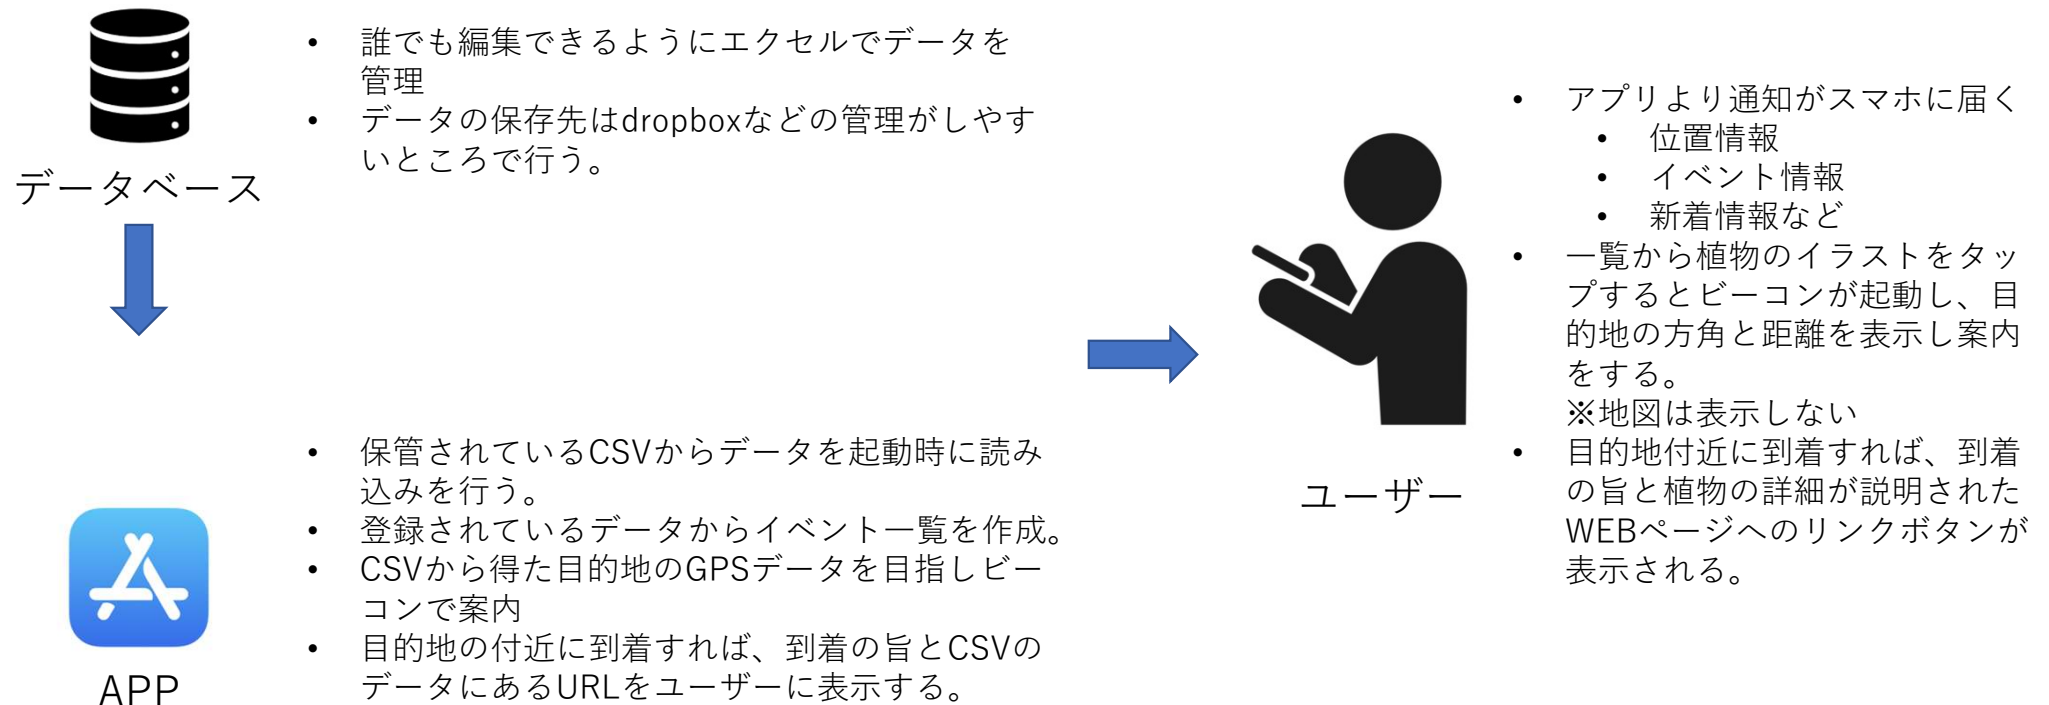

アプリ概要

イラストや位置情報をスマートフォンのGPSを活用して、地域の植物をトレジャーハント

今後の展開として、植物以外にも店舗や名所を登録していくことでゲーム感覚で地域について知れるアプリを目指す。

画面イメージ

サーバー上のCSVから取得する情報

- 植物名
- 画像
- 説明文
- ビーコンの目的地情報
- 発見時の遷移先URL