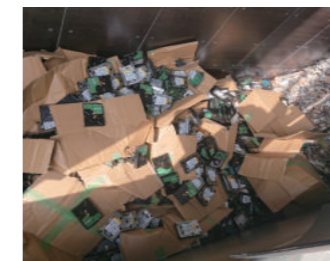

リサイクルできて

破壊したハードディスクはマテリアルリサイクルされ資源になります。

写真付き証明書の発行サービスやパソコンからHDDの抜き出しもいたします。 ※別途料金が発生いたします。

お持ち込み他、出張破壊サービス承ります。是非ご相談ください。

破壊後のメディアのゆくえ

1

START!

破壊処理されたメディアはまとめられGPS・盗難防止装置を搭載した車両で工場まで運搬されます。

破壊処理後のHDD

専用車両

2

大型の専用粉砕機に投入されます。一緒に投入された段ボールは選別装置で取り除かれます。

大型粉砕機

粉砕機投入内部の様子

投入口

3

投入されたメディアは20mm角まで粉砕されていきます。

20mm角まで粉砕されたHDD

GOAL!

それぞれ新たな資源に生まれ変わります。

4

粉砕後は、鉄、銅、アルミ、ステンレス、プラスチックなど種類別に分けられます。

仕分けられた金属類

仕分けられた基盤