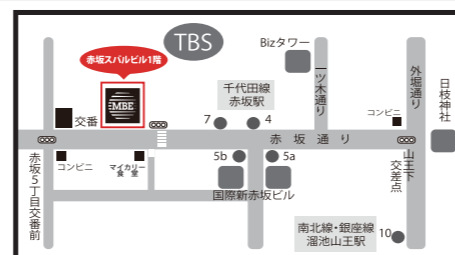

合計 **¥1,980**

おまかせコース

メディアの取り出しからをご希望の方

取り出し作業 + 破壊作業 + 写真付き証明書 + メディア廃棄 + 筐体廃棄

合計 **¥4,950**

※表示価格はすべて税込み価格です。

お持ち込みが難しい方 **数量が多い方** は
別途お見積りをいたします。お気軽にご相談ください。

MBE赤坂店

MAIL BOXES ETC. 〒107-0052 東京都港区赤坂5丁目5-9 赤坂スバルビル1階

TEL 03-5545-4222 FAX 03-5545-4223

E-mail akasaka@mbe.co.jp

営業時間 平日 9:00~19:00 土日祝 定休日

メディア破壊リサイクルサービス

データ破壊丸

処分するにも情報漏洩が不安でためてしまっている。

処分する時間が取れずにいる。