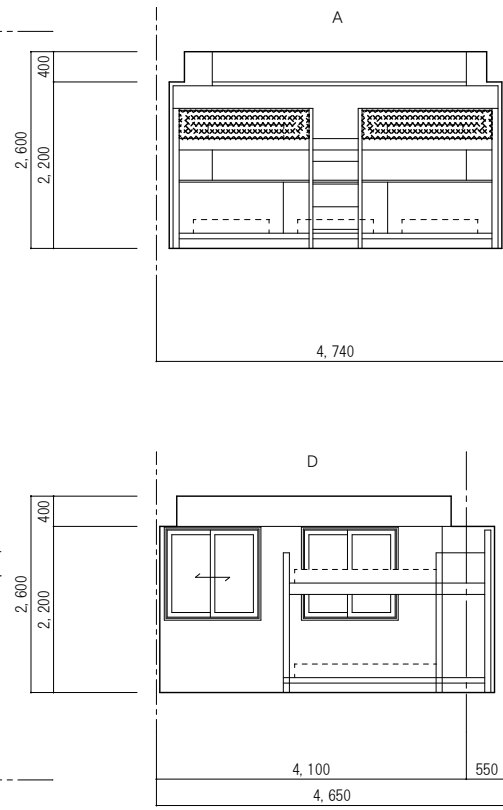

A type

平面図 1/100

A type
47.47m²
5人 →52.14m²?

天井伏図 1/100

展開図 1/100