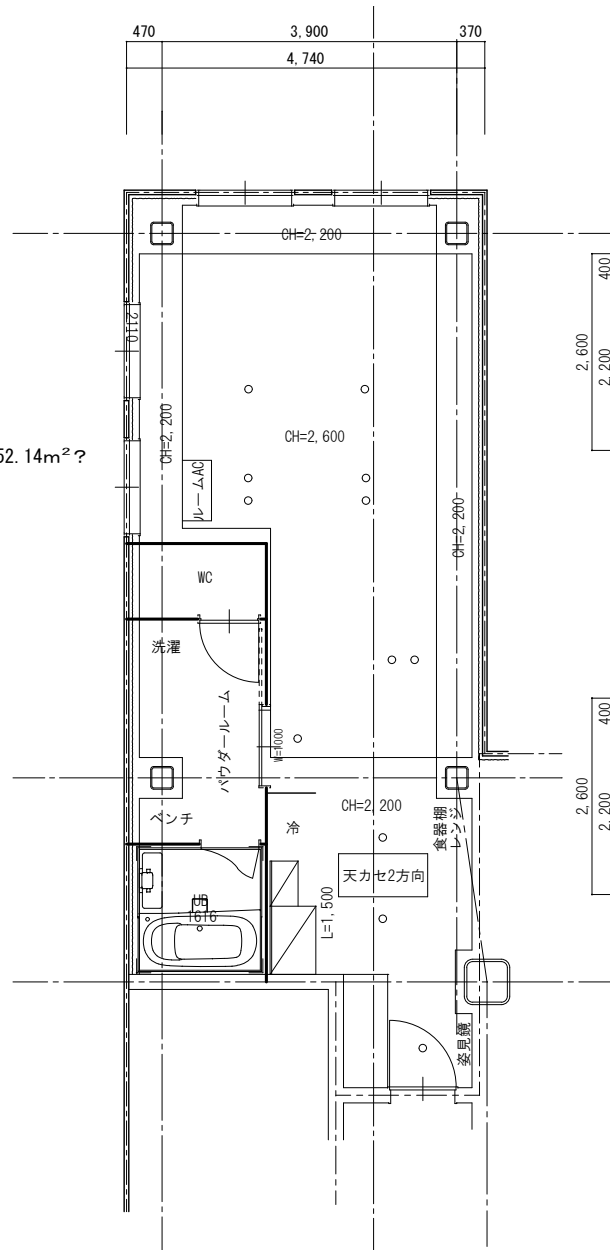

A type

平面図 1/100

A type
47.47m²
5人 →52.14m²?

天井伏図 1/100

展開図 1/100