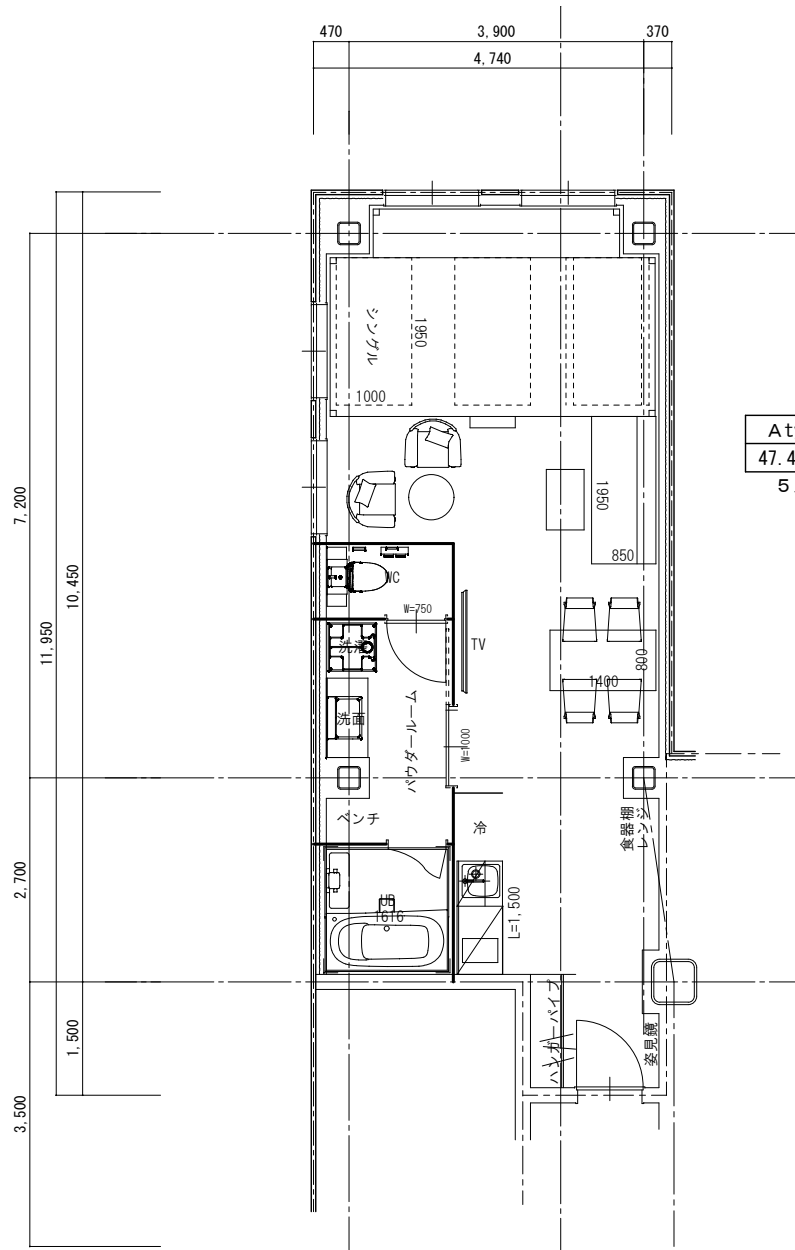

A type

平面図 1/100

A type
47.47m²
5人 →52.14m²?

天井伏図 1/100

展開図 1/100