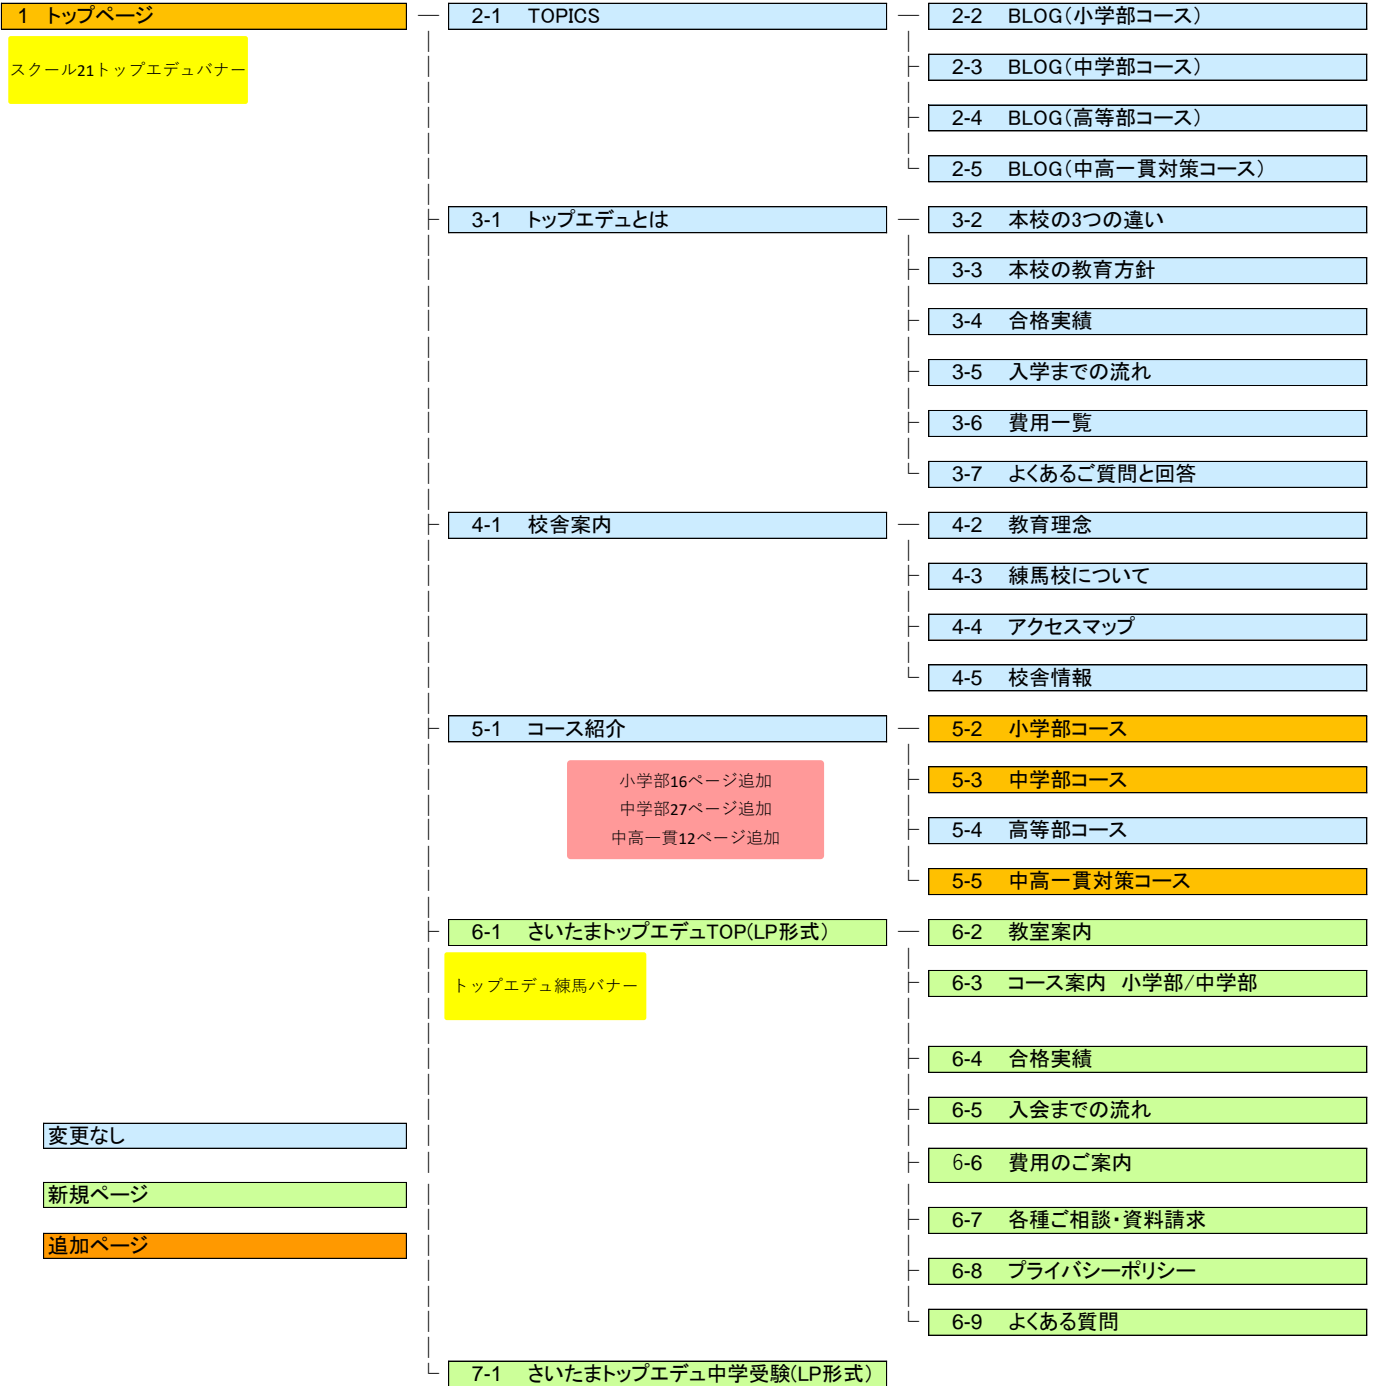

サイトマップ

さいたまトップエデュとトップエデュ練馬の違い

- ・個別と集団+個別
- ・中学受験・高校受験と中学受験・高校受験・大学受験
- ・難関中学高校受験生のみ対応と全ての生徒に対応
- ・料金

ユーザビリティから考えるとさいたまトップエデュとトップエデュ練馬はコンセプトは共有していてもサービス内容は異なる。従って入口は変えるっさいたまトップエデュは下層ページに入れるが、デザインもTOPページとし、google検索上は問題なくさいたまトップエデュがTOPで検索される。