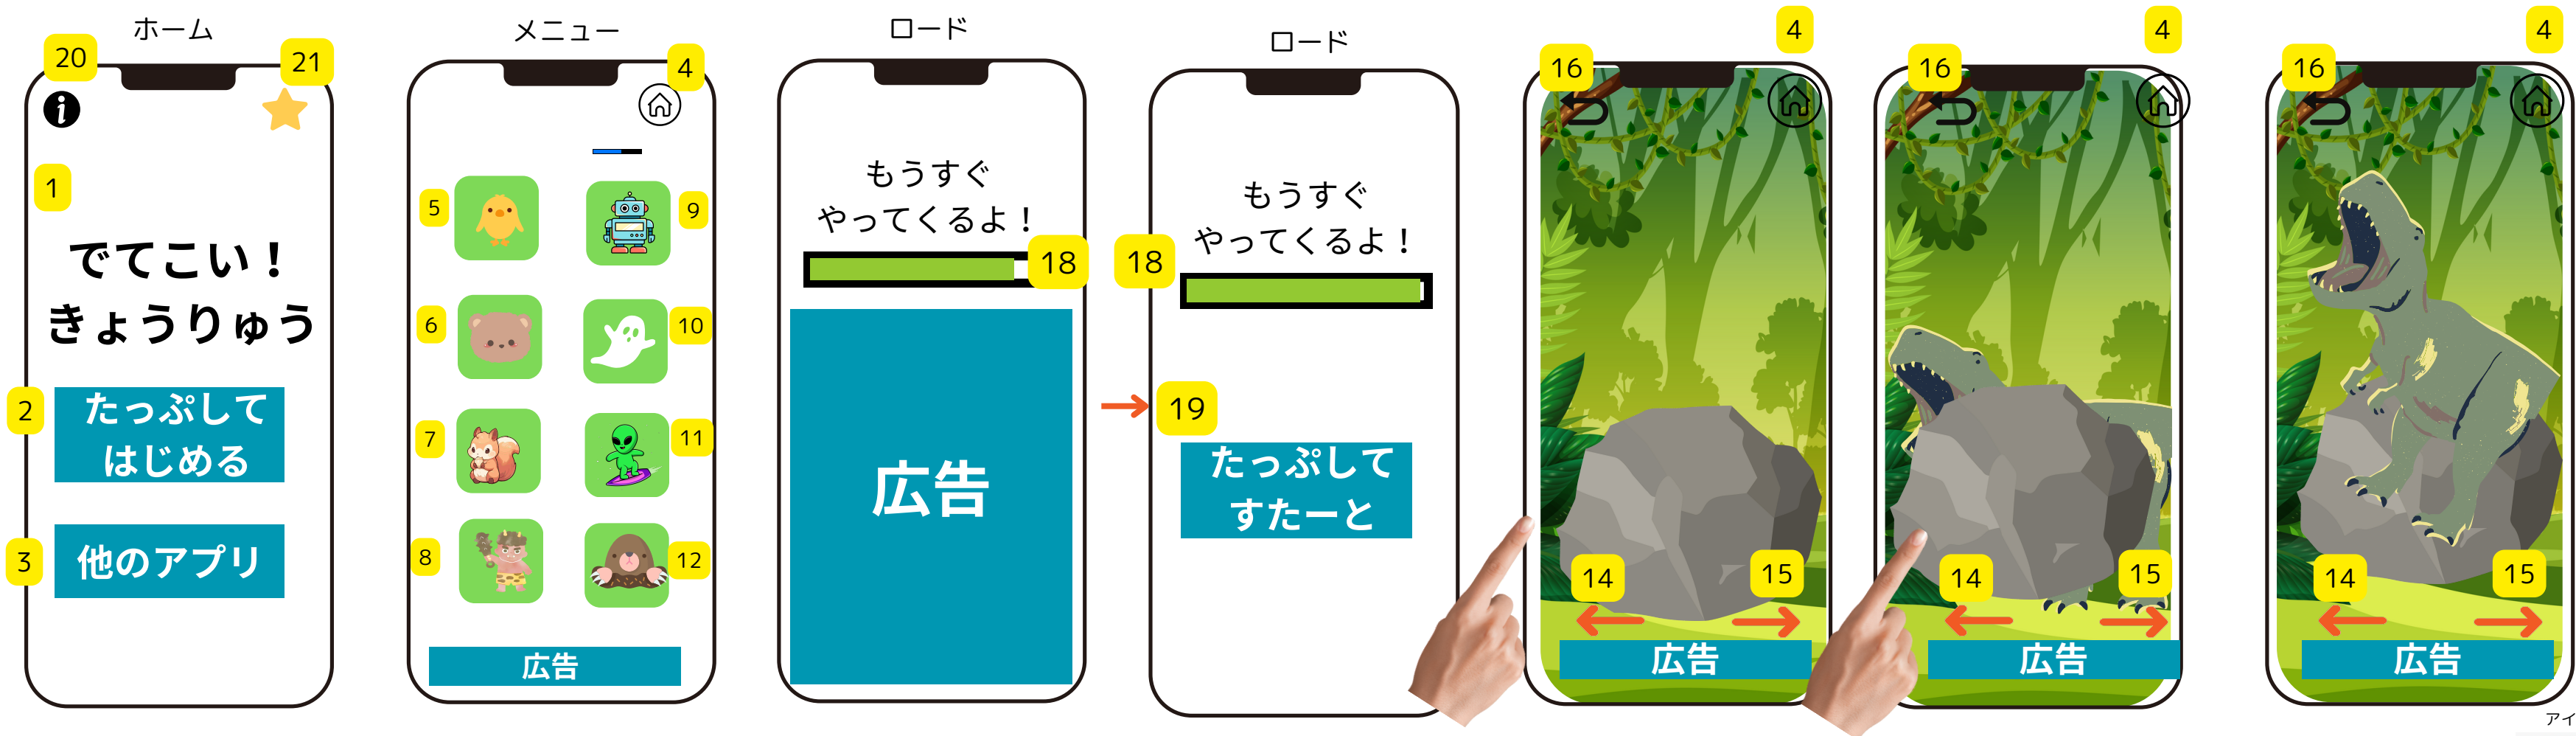

# UIイメージ

## 【背景】

- ・ ホーム、メニュー、ロード画面で共通で使用×1枚
- ・ 各キャラクターで1枚×8種 計8枚

上のイラストはあくまでもイメージです。ボタンの色や形などは、アプリのイメージに合うテイストでお願い致します。

## ボタン・アイコン・その他素材

- |              |   |            |               |
|--------------|---|------------|---------------|
| 1 タイトルロゴ     | 5~12各キャラクターへ移動するボタン<br>(5のようにキャラクターのイラストを入れる) | 16 もどる     | 20 プライバシーポリシー |
| 2 スタートボタン    | 14 矢印ボタン左                                     | 17 アプリアイコン | 21 レビュー       |
| 3 他のアプリ紹介ボタン | 15 矢印ボタン右                                     | 18 ゲージ     |               |
| 4 ホームへ戻るボタン  |   | 19 スタートボタン |               |