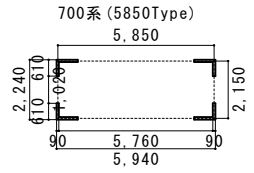

道路境界線

駐車場

駐輪場

1階

26,710

5,000

2,180

5,090

2,180

5,000

2,180

5,090

2,180

5,000

9,450

5,000