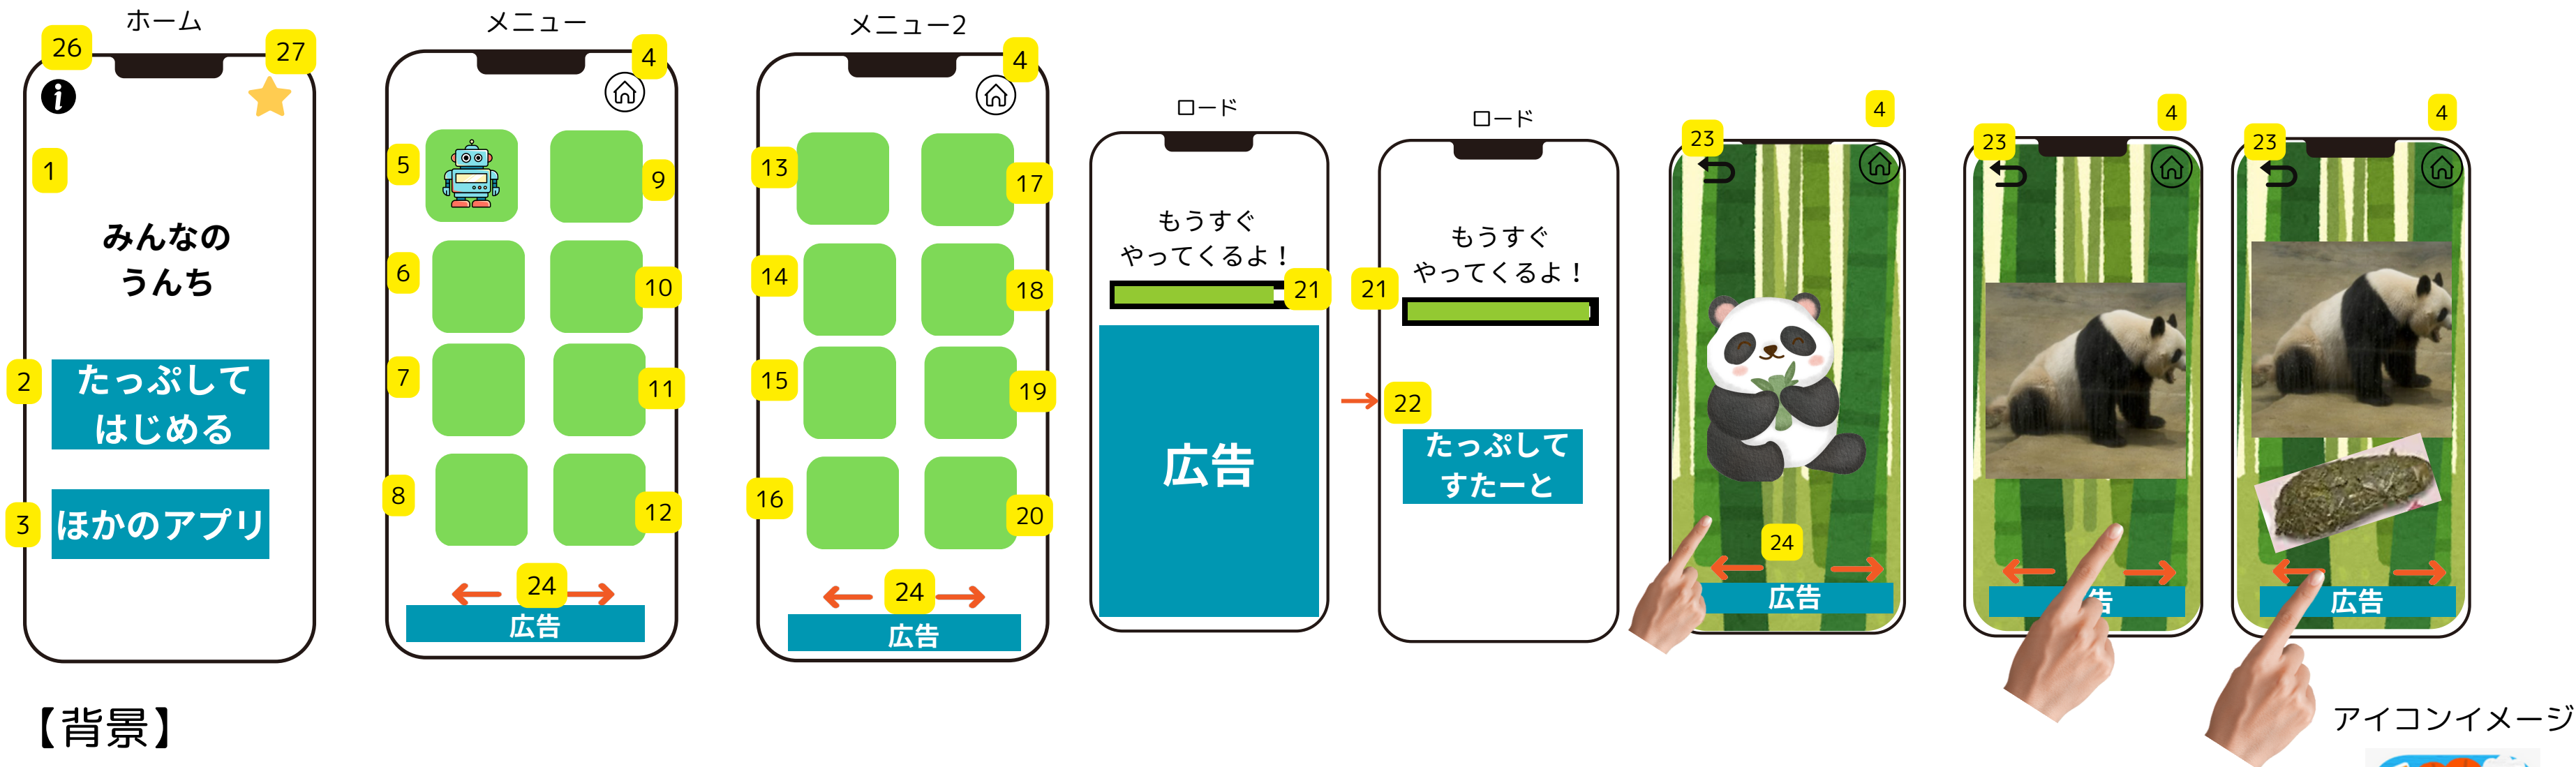

# UIイメージ

## 【背景】

- ・ ホーム、メニュー、ロード画面で共通で使用×1枚
- ・ 各キャラクターの背景×16キャラクター

上のイラストはあくまでもイメージです。ボタンの色や形などは、アプリのイメージに合うテイストでお願い致します。

## ボタン・アイコン・その他素材

- |              |  |               |         |
|--------------|--|---------------|---------|
| 1 タイトルロゴ     | 5~20 各キャラクターへ移動するボタン<br>(5のようにキャラクターのイラストを入れる) | 23 もどる        | 27 レビュー |
| 2 スタートボタン    | 21 ゲージ   | 24 矢印 (ページ送り) |         |
| 3 他のアプリ紹介ボタン | 22 スタートボタン                                     | 25 アイコンイメージ   |         |
| 4 ホームへ戻るボタン  |  | 26 プライバシーポリシー |         |