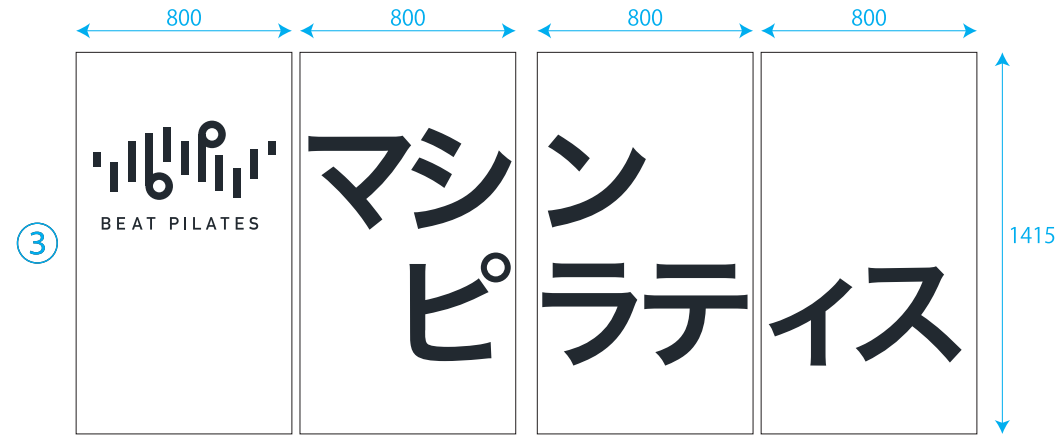

窓用シート（内貼り）

施工イメージ