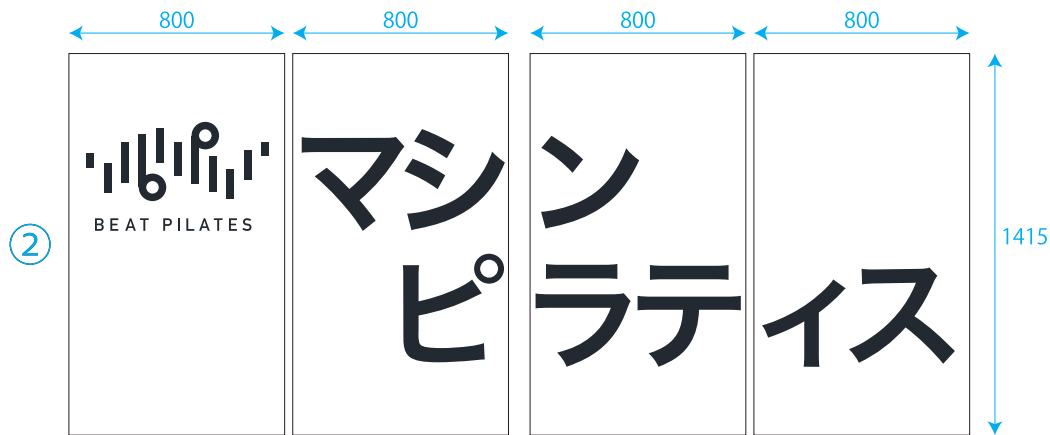

窓用シート（内貼り）

施工イメージ