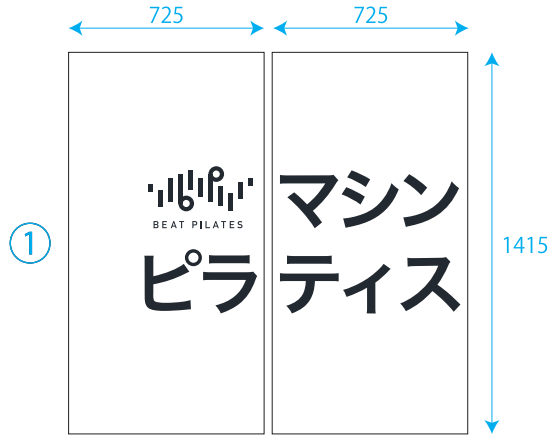

窓用シート（内貼り）

施工イメージ