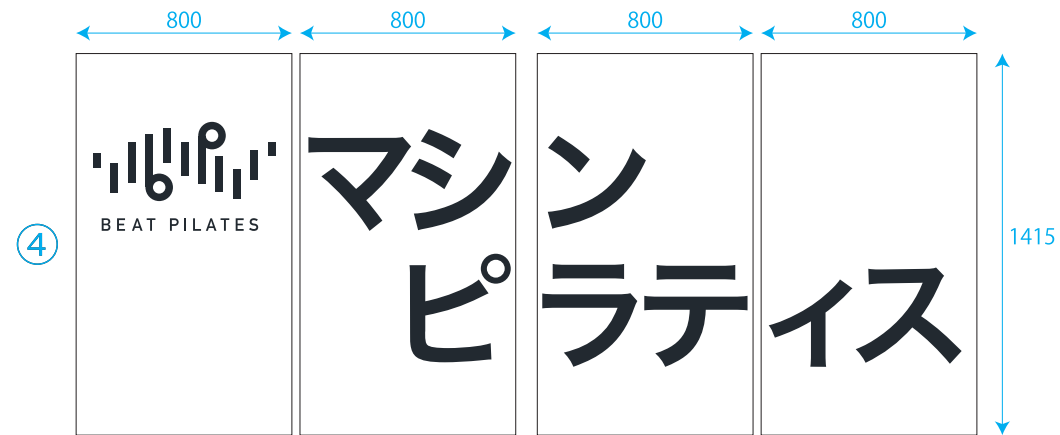

窓用シート（内貼り）

施工イメージ