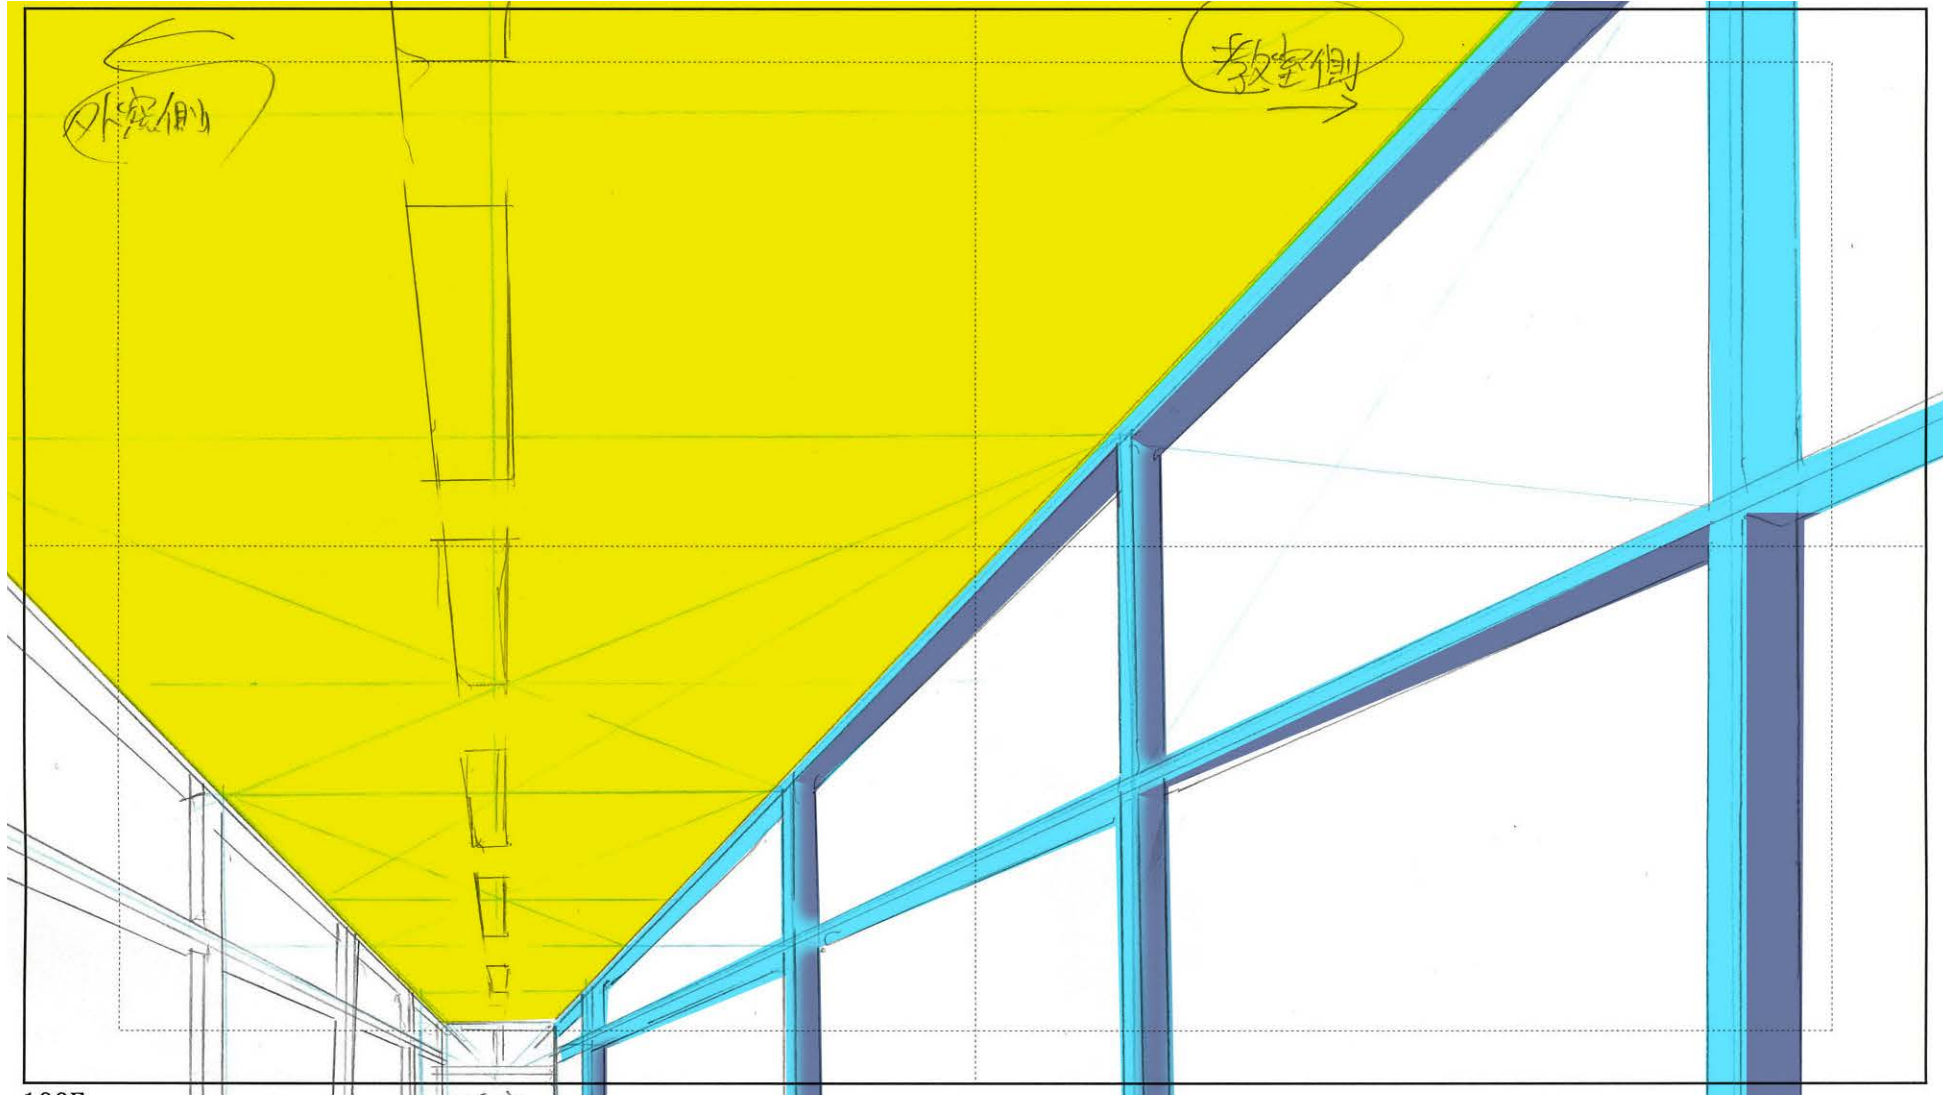

最終の仕上げなど、色イメージ ※仕上げは当方でおこないます。

アニメ背景となる

①レイアウト（アタリ線）をお渡しします。×9枚

【ご依頼したい内容】

②レイアウト（アタリ線）を元に最終の仕上げがしやすいようにベースの色ぬりを行っていただきたいです。

分かりやすいよう、原色で塗ってありますが、天井・電気・窓枠（ベースと影）・窓ガラス・床などのパーツ分けのイメージです

【ご依頼したい内容】

③ 9枚の中には、レイアウトが修正となり、
このようなアタリ線のものもありますので①のようにパースを
描いて②のように塗りをして頂きたいです。

二枚目