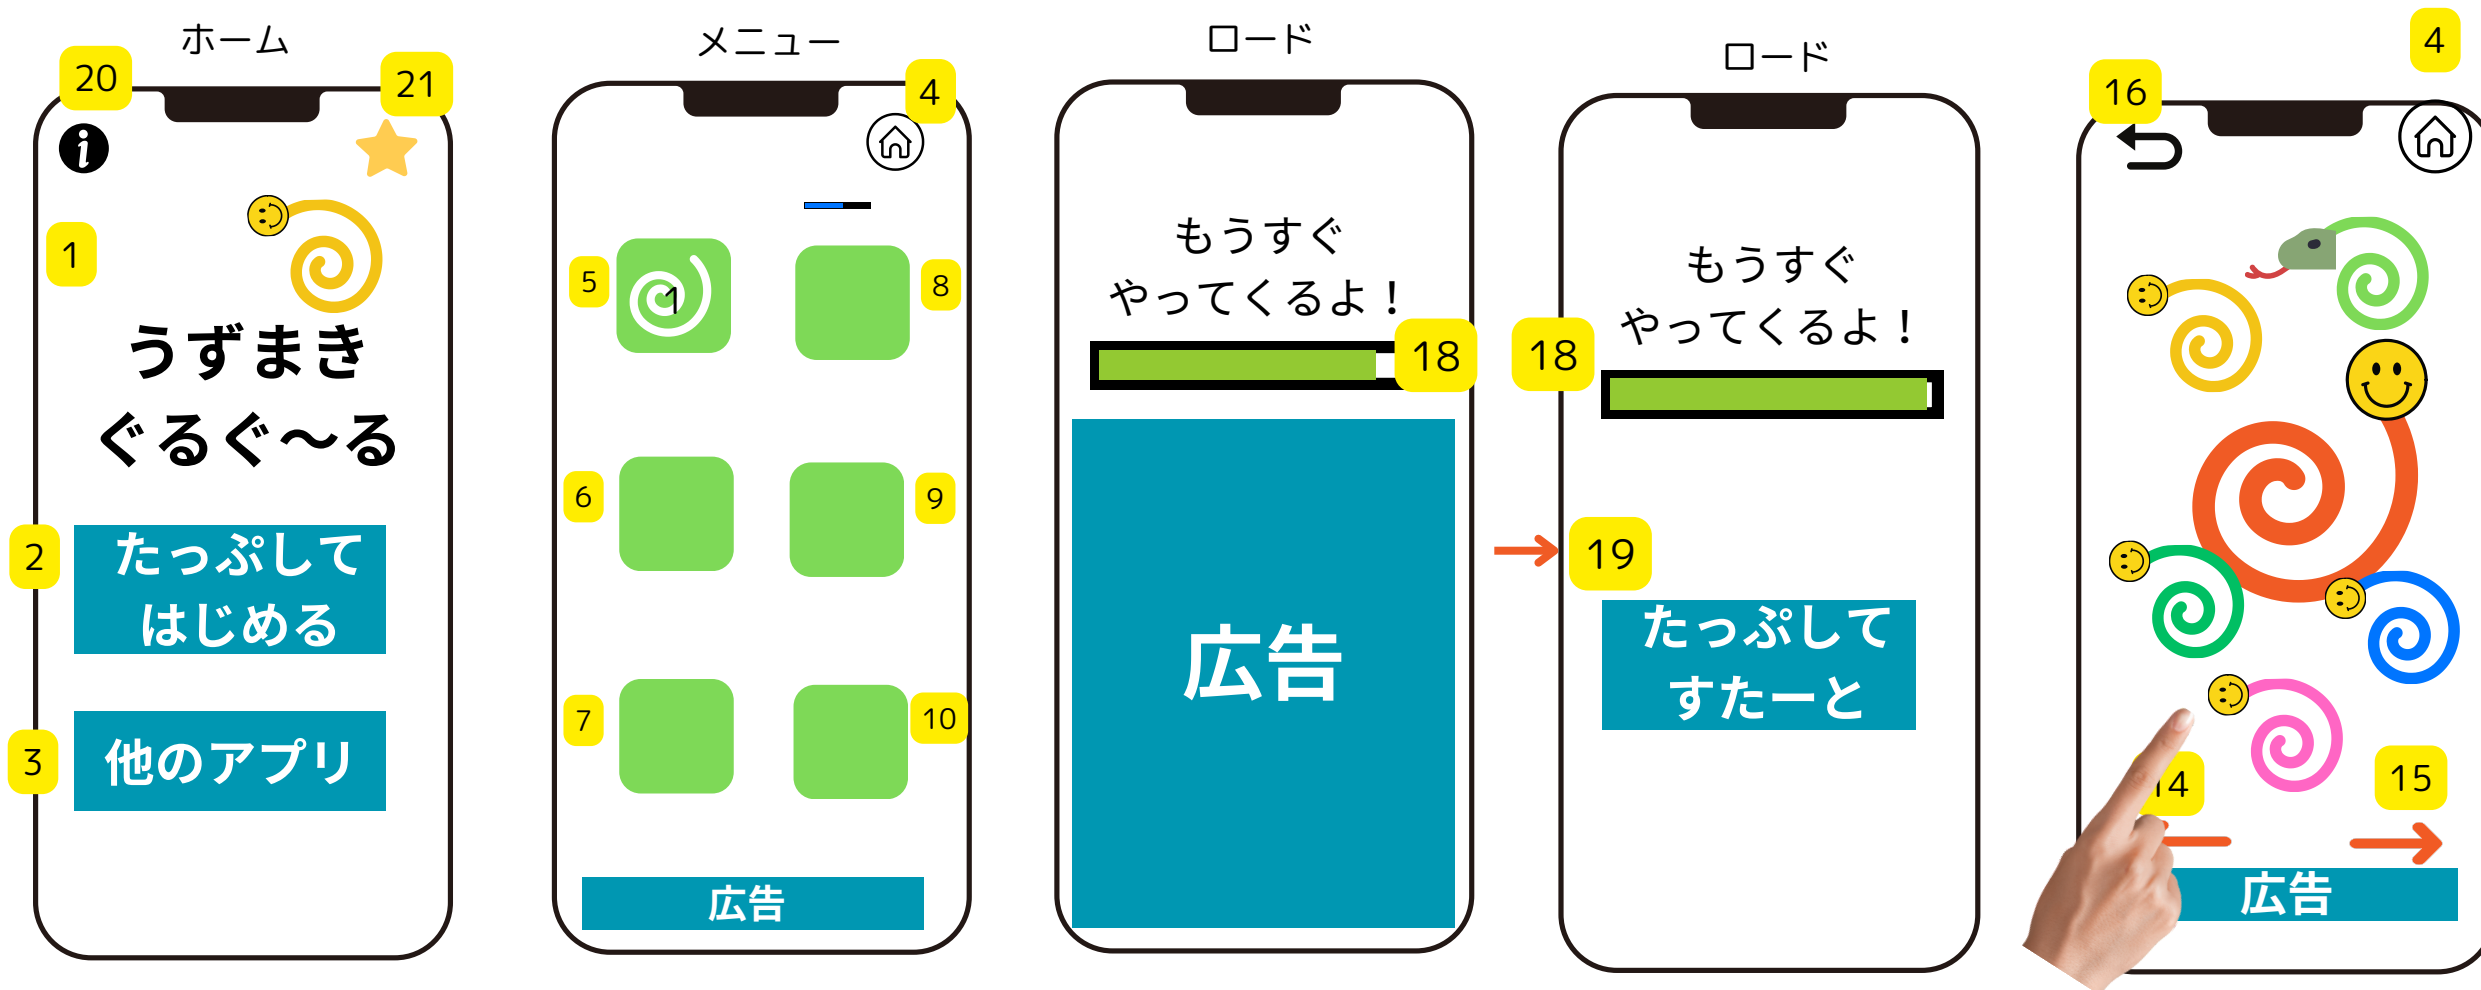

UIイメージ

【背景】

- ・ ホーム、メニュー、ロード画面で共通で使用×1枚
- ・ 各キャラクターで1枚×6ステージ 計6枚

上のイラストはあくまでもイメージです。ボタンの色や形などは、アプリのイメージに合うテイストでお願い致します。

アイコンイメージ

17

ボタン・アイコン・その他素材

- | | | | |
|--------------|---|------------|---------------|
| 1 タイトルロゴ | 5~10各キャラクターへ移動するボタン
(5のようにイラストと数字を入れる) | 16 もどる | 20 プライバシーポリシー |
| 2 スタートボタン | 14 矢印ボタン左 | 17 アプリアイコン | 21 レビュー |
| 3 他のアプリ紹介ボタン | 15 矢印ボタン右 | 18 ゲージ | |
| 4 ホームへ戻るボタン | | 19 スタートボタン | |