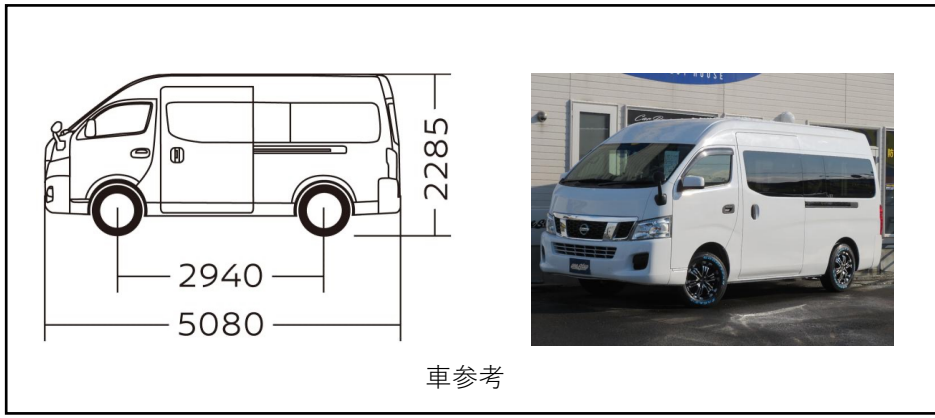

車参考

62-60L

ビジュアルイメージ

1. 希望要素
2. ・自然 (森/木/草)
   - ・カメラ (写真/映像)
   - ・フィルム
   - ・ドローン
   - ・照明
   - ・コーヒー
   - ・コーヒー豆

旅する studio & cafe

手書き