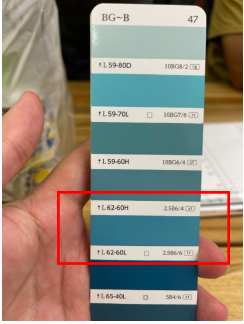

62-60L

現在製作中の車

ビジュアルイメージ

1. 希望要素
2. ・自然 (森/木/草)
   - ・カメラ (写真/映像)
   - ・フィルム
   - ・ドローン
   - ・照明
   - ・コーヒー
   - ・コーヒー豆

旅する studio & cafe

手書き