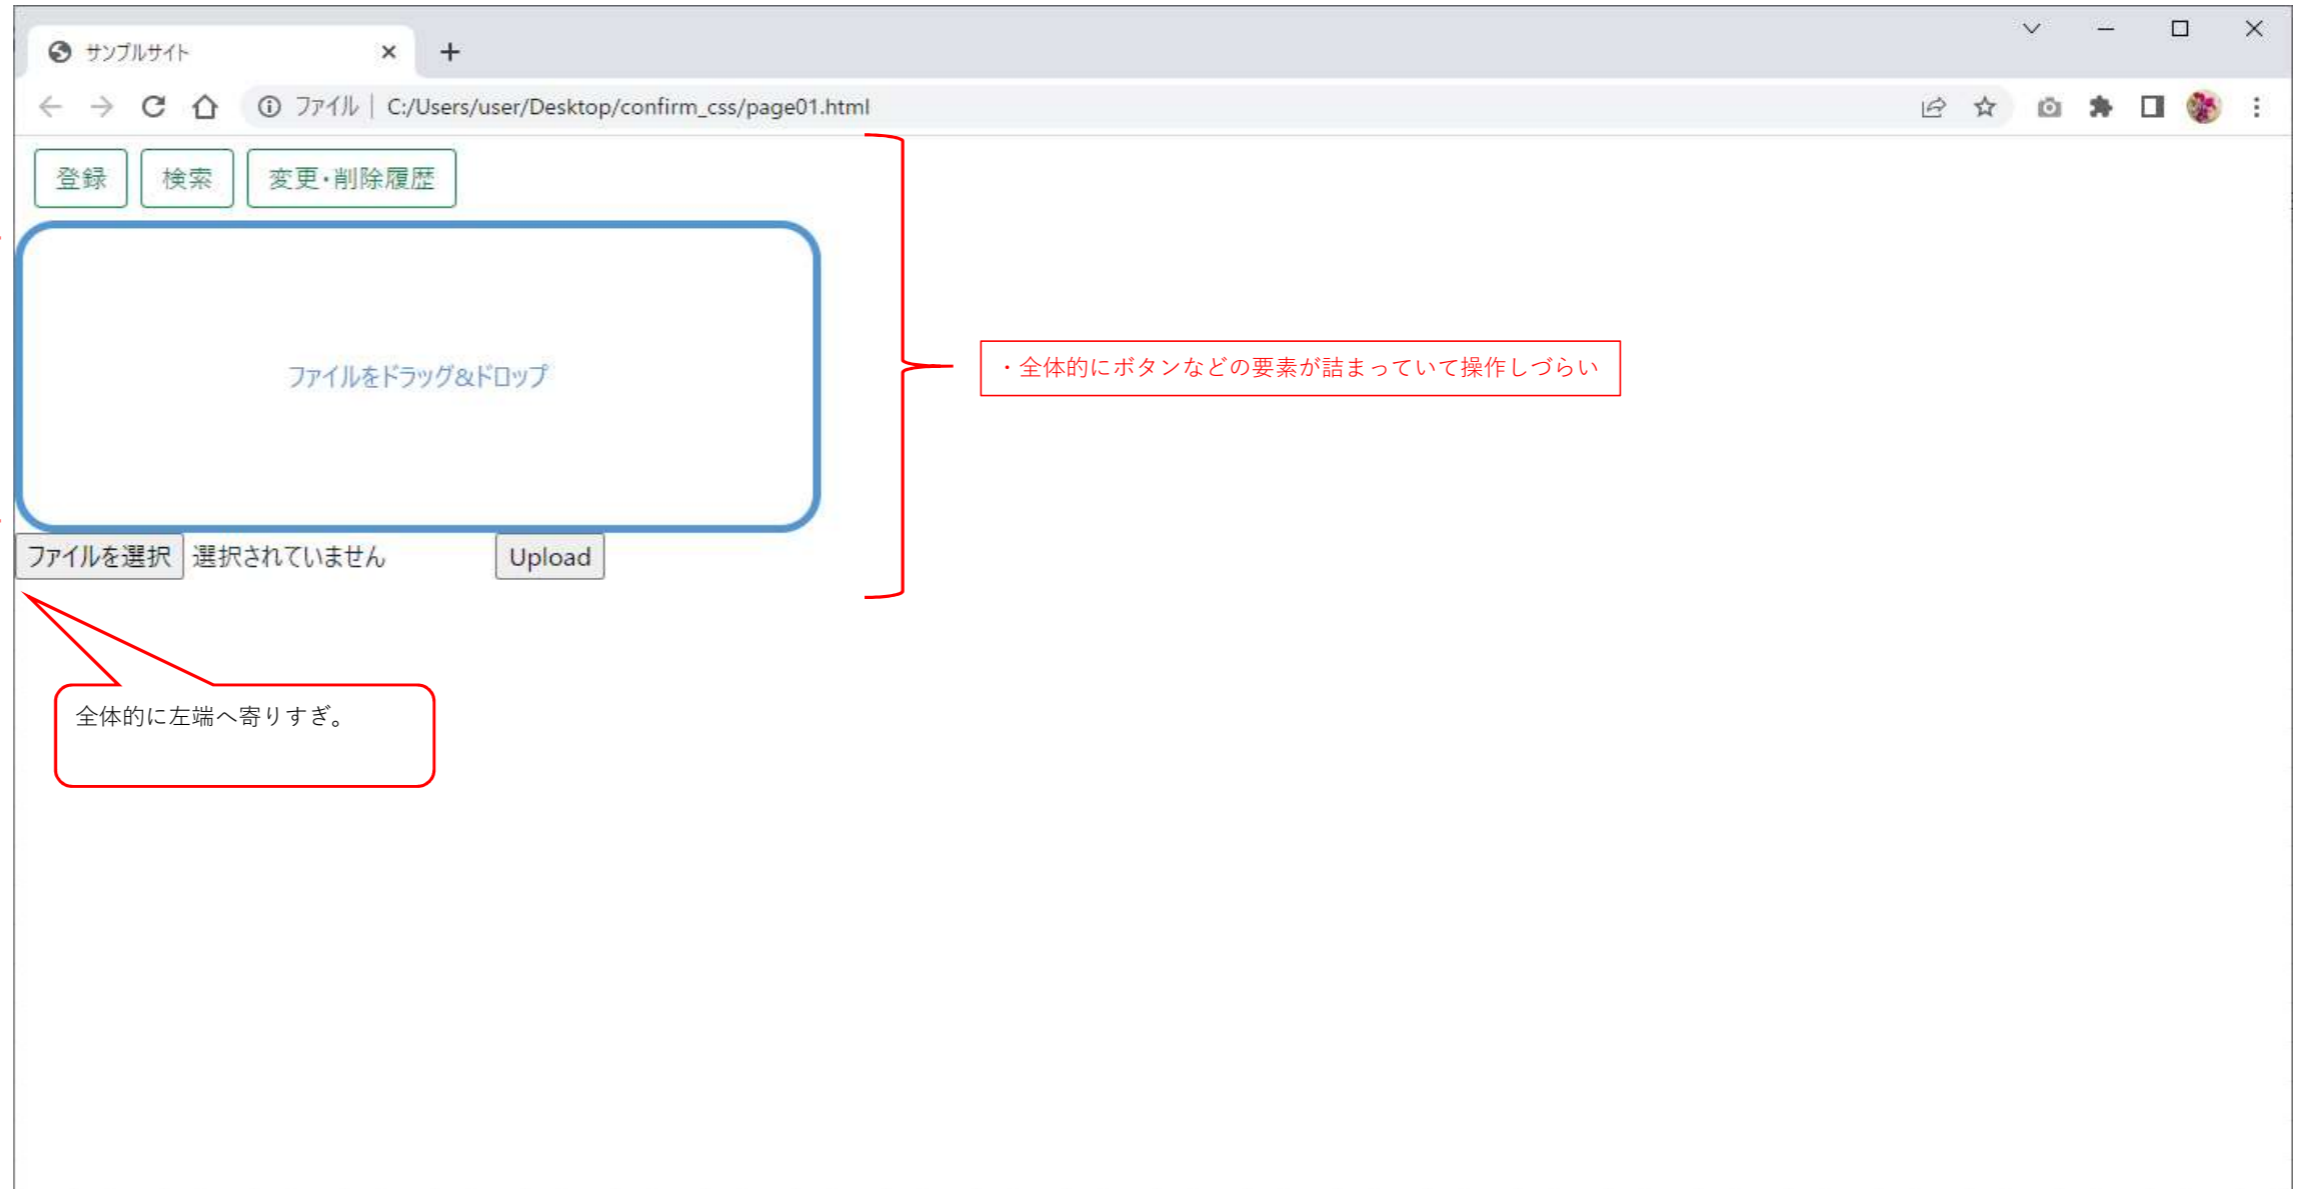

CHROME

・現在、どのメニューにいるのか分からない。
・色やデザインに関し、サイト全体で統一感のあるメニューにしたい。
・ボタンにはこだわらない。(class="btn"にはこだわらず、他の要素へ自由に変更OK)

・色やデザインに関し、#5496D1にはこだわらない。サイト全体で統一感のある色使いにしたい。
・#dropzoneのサイズも使いやすいサイズにしたい。

・「ファイルを選択」、「Upload」の色や枠線のデザインがかっこ悪い。
・これらの位置を使いやすい位置にしたい。このままで使いやすい位置に落ち着くのなら、それでもいい。

・全体的にボタンなどの要素が詰まっていて操作しづらい

全体的に左端へ寄りすぎ。

CHROME

・現在、どのメニューにいるのか分からない。
・色やデザインに関し、サイト全体で統一感のあるメニューにしたい。
・ボタンにはこだわらない。(class="btn"にはこだわらず、他の要素へ自由に変更OK)

・INPUT要素の位置がずれていてかっこ悪い
・送信、作業結果一括検証 ボタンの色、枠線がかっこ悪い
・色使い、文字サイズ、罫線などサイト全体に統一感を持たせたい

・色使い、文字サイズ、罫線などサイト全体に統一感を持たせたい
・a hrefは使いやすく、かっこよくなるか。

The screenshot shows a web browser window with a form and a table. The form includes fields for date ranges, company name, and numerical values, along with buttons for '登録', '検索', '変更・削除履歴', '送信', and '作業結果一括検証'. Below the form is a table with 2 rows of data. Red annotations point to various elements, providing feedback on design consistency, button styling, and layout alignment.