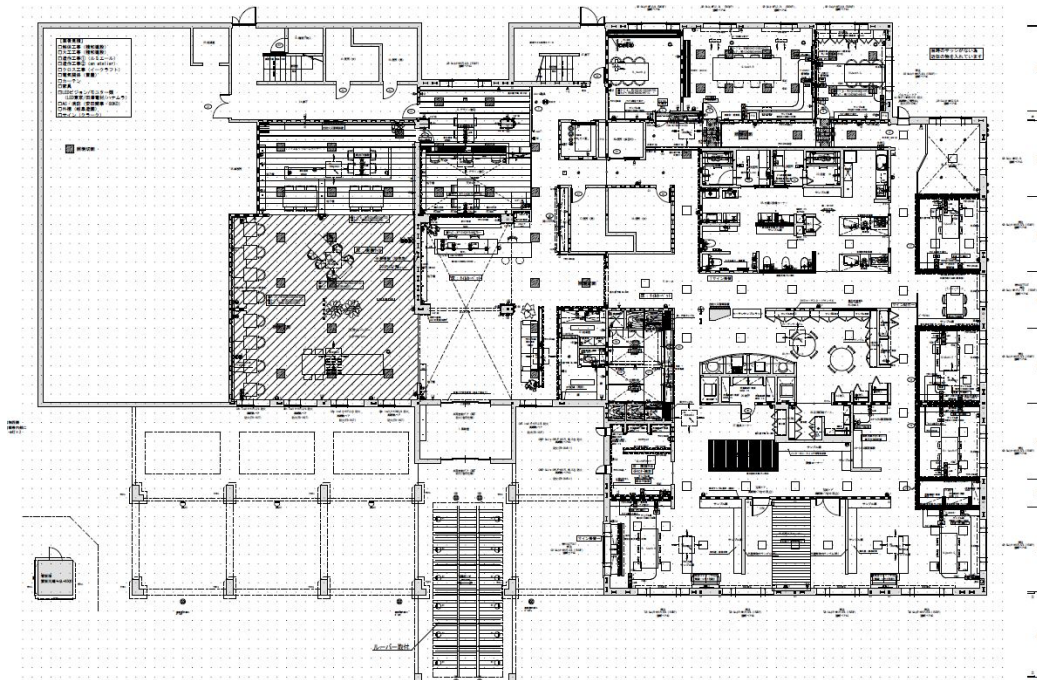

完成イメージ

このフロア案内看板に
挿入するこの部分

ショールームの
俯瞰スケッチ風線画データ
をイラストレータで
制作いただきたいです

たとえばこの辺

こんなイメージで
※これは私が描いたので下手ですが
シンプルでおしゃれな感じが希望です

もとになる平面図データは
PDFでお渡しします。