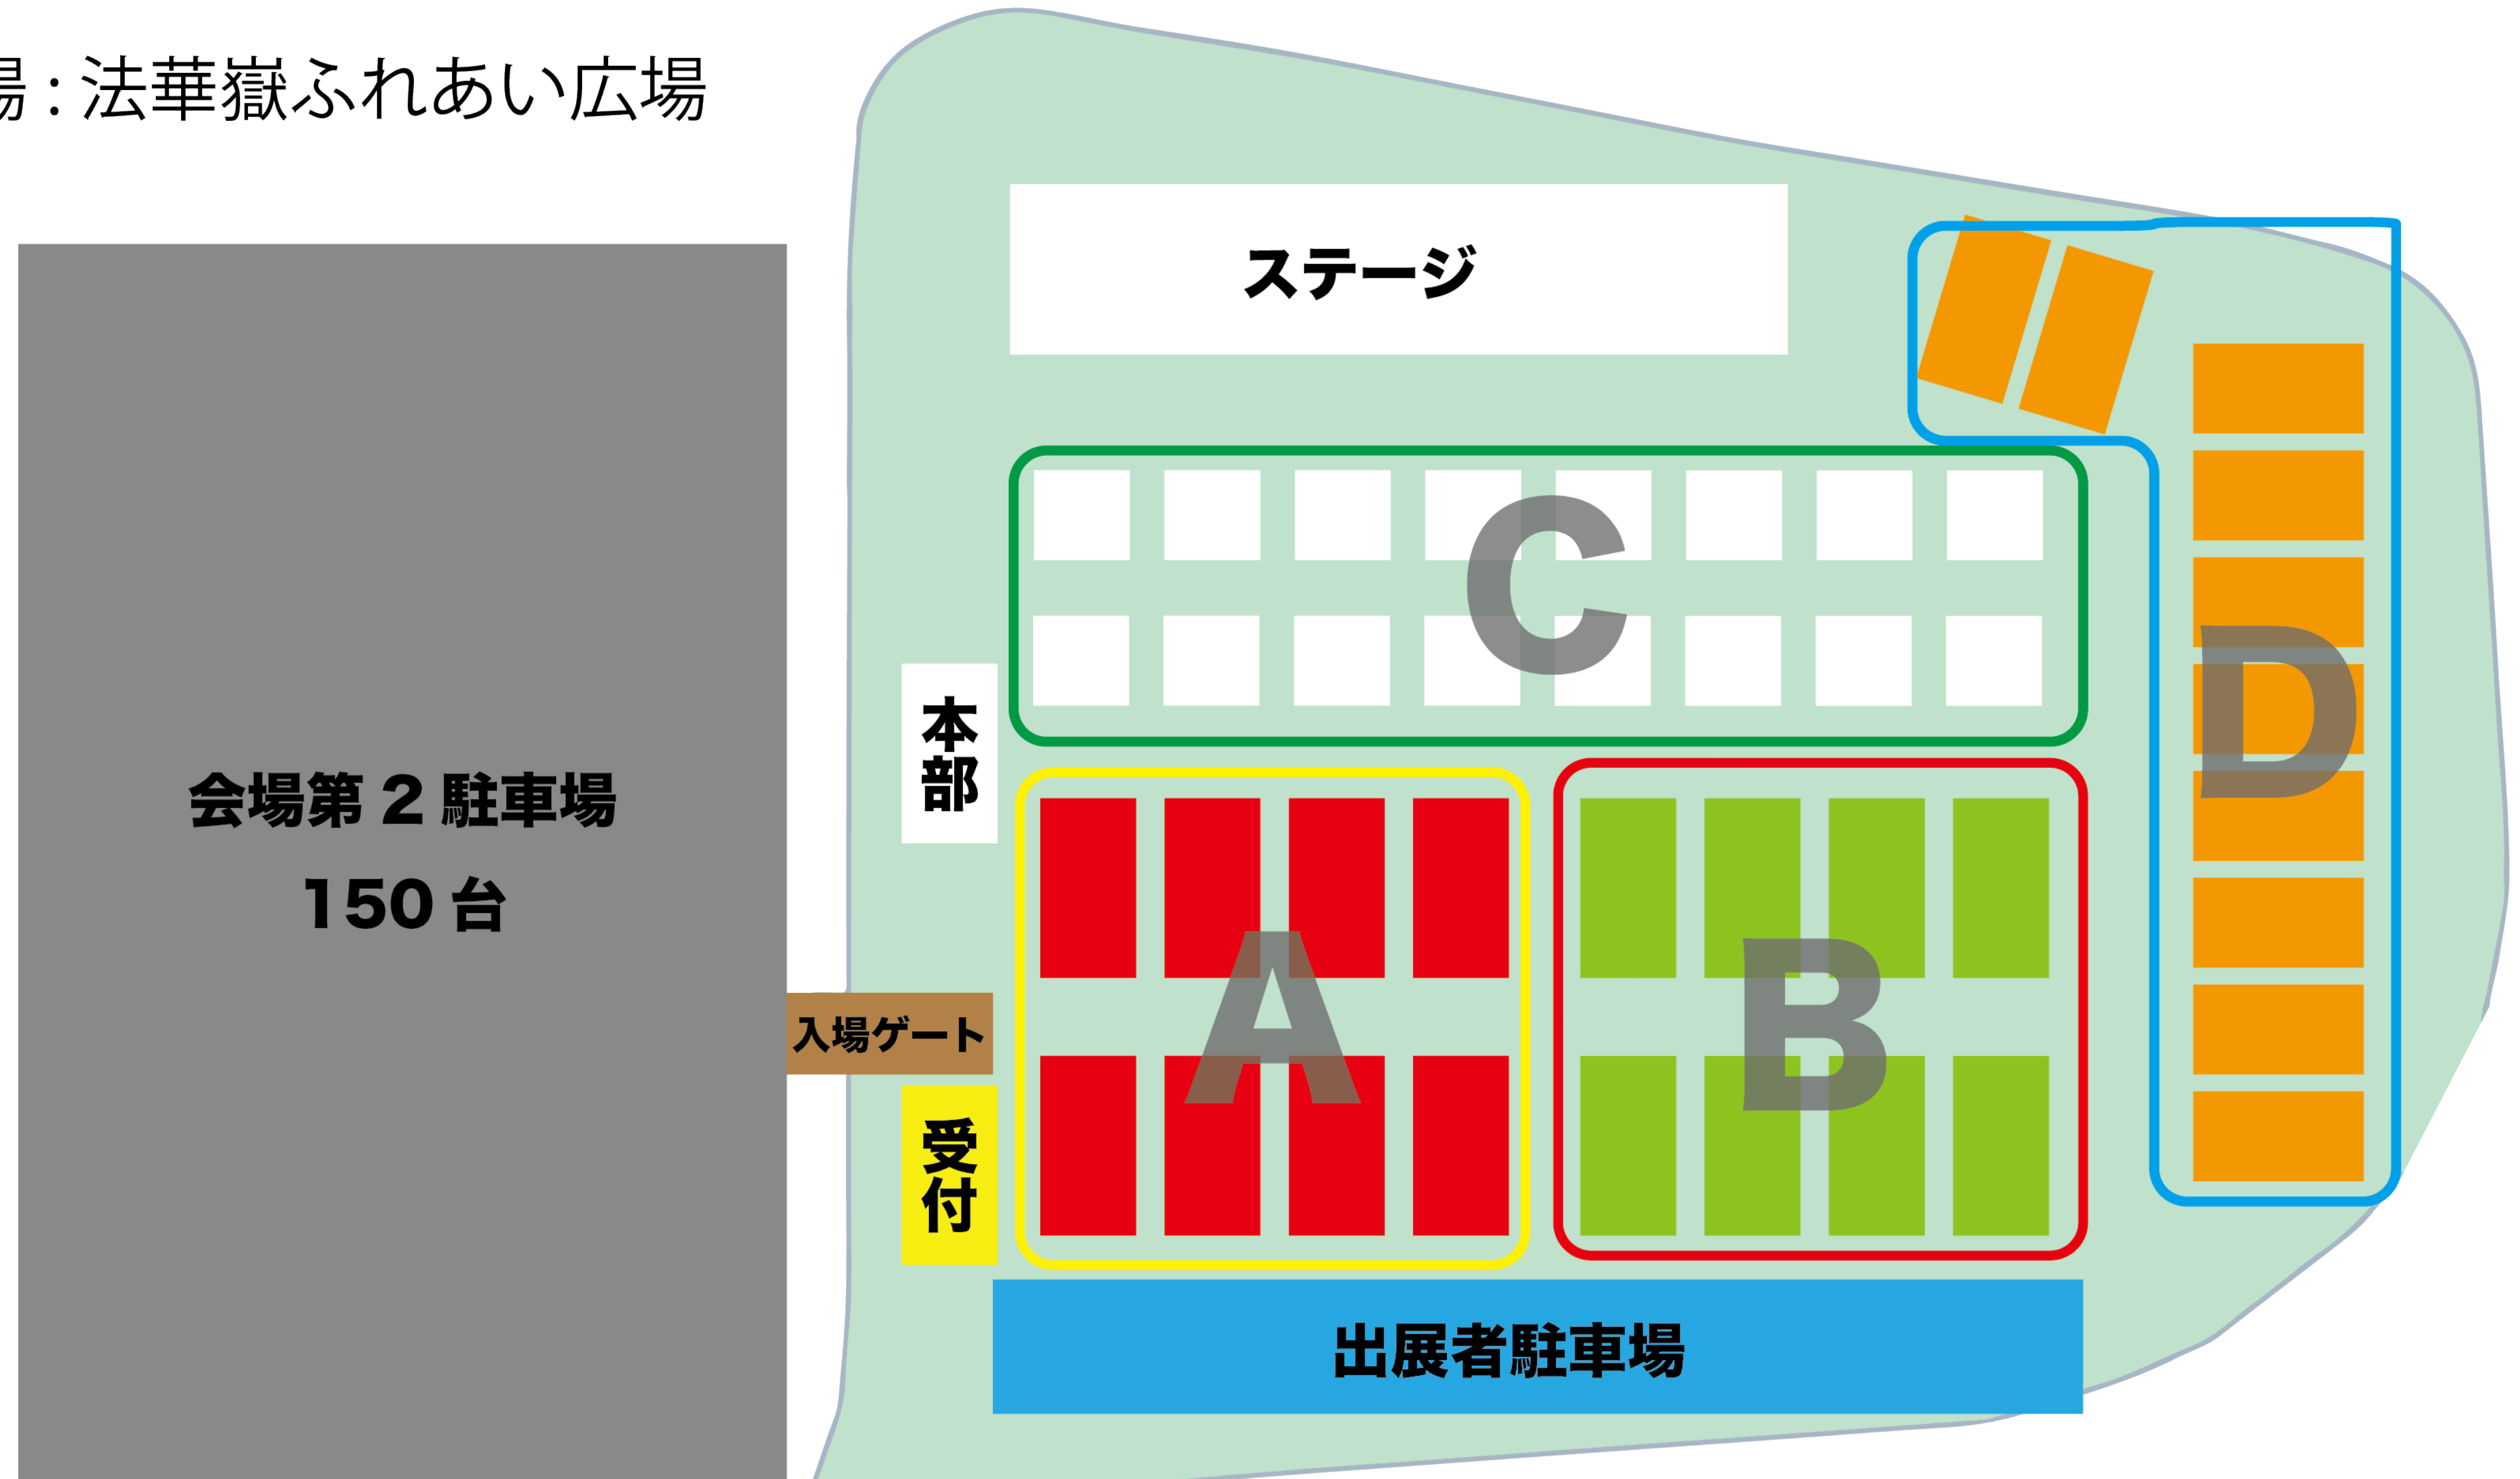

HOKKE DOG FES 2025

開催のご案内

開催日時2025.2.23(SUN)

国富町の公認イベント

1開催概要

- 名称(仮称) HOKKE DOG FES 2025
- 会場 法華嶽公園ふれあい広場内 特設会場 法華嶽公園ドッグラン
- 住所 〒880-1224 宮崎県東諸県郡国富町深年4 1 0 6 - 1 8
- 入場料 前売り 大人:1000円 当日 大人:1200円
前売り 高校生以下300円 当日 高校生以下500円 / 未就学児 無料
- 主催 HOKKE DOG FES委員会
- 出展者見込み数 45店舗
- 来場見込予定 600人

協賛タイアップ

- ▶ 1,プロモーション
 - ▶ 会場内バナー広告、公式サイトバナー広告・会場内配布
 - ▶ グッズ広告、来場者サンプリング協賛、クリエイティブ
 - ▶ バナー広告、メインステージでのプロモーション枠など
- ▶ 2,集客性の高い出典位置の確保
 - ▶ 会場内のメイン通路沿いにブース配置
 - ▶ 会場内のメイン通路(プロムナード)沿いにブースを配置し、誘客に有利なブース位置を確保。

2. 興行内企画紹介

- ▶ 会場内マルシェ
- ▶ ・県内外から約30ブースの出展、企業出展から一般ブースなど様々な仕様で出展できます。
- ▶ 犬と暮らしコーナー
- ▶ ・人とペットがテーマの企業出展ブース、DAIKIN、吉原建設など大手企業によるブース展開など計画しています。
- ▶ わんこ参加のプログラム&ゲーム
- ▶ ・宮崎最大級のHOKKE DOG FESイベントの強みはやっぱりコレ!フェスなんだからステージプログラムやゲームを楽しもう。
- ▶

会場配置（予定）

会場：法華嶽ふれあい広場

出展規程及び申し込み方法

- 出展エントリー期限 2024年12月中旬
- ブース テント持ち込み①6m×3m ②3m×3m
- エントリー料金 A区画40,000円(6m×3m) B区画25,000円(6m×3m)
C区画(3m×3m)5,000円 D区画キッチンカー8,000円
※C区画は一般展示エリア
- パンフレット用宣伝費(希望出展者のみ) 1枠3,000円(A6)～10,000円(A4)
出展者以外の宣伝費 1枠5,000円(A6)～20,000円(A4)
- 初回イベントの為通常価格の約30%OFFです。