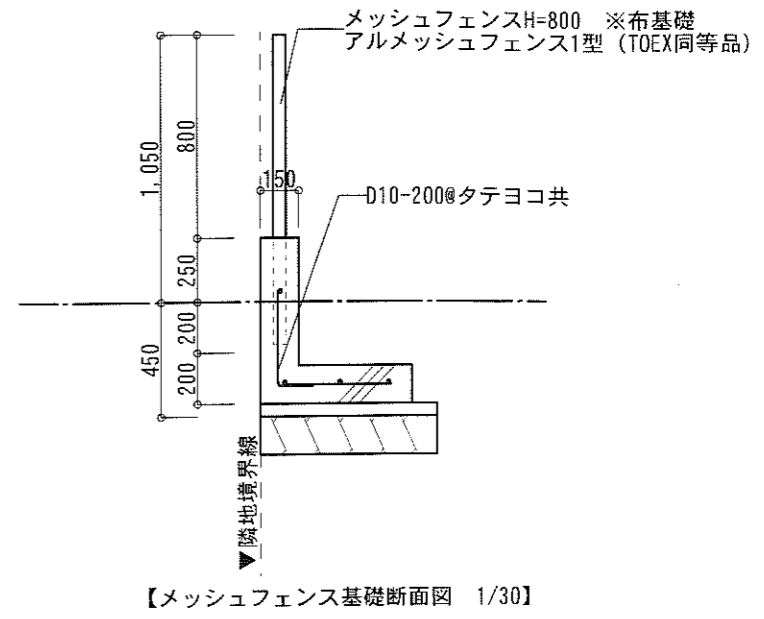

【外構図 1/100】

カーポート:  
ルーフポートシグマ壁付タイプIII (トステム)  
30サイズ H=3450 ※位置現場指示