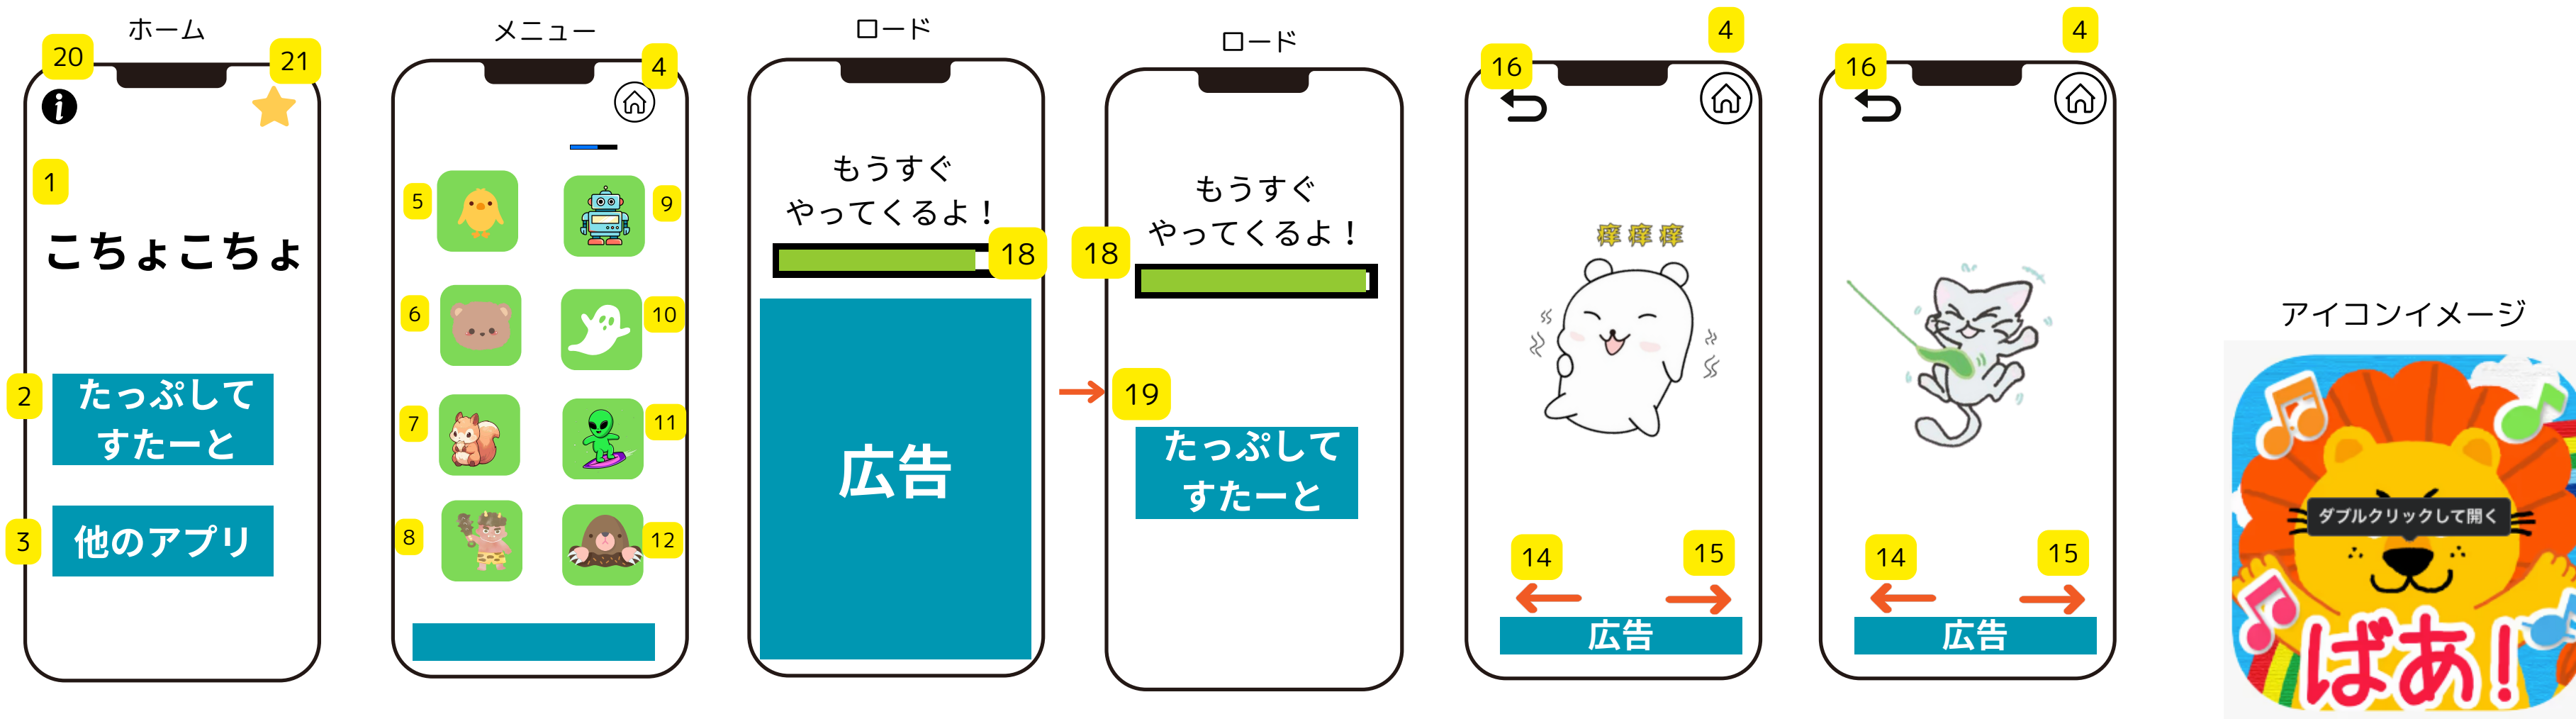

# UIイメージ

## 【背景】

- ・ ホーム、メニュー、ロード画面で共通で使用×1枚
- ・ 各キャラクターで1枚×8種 計8枚

上のイラストはあくまでもイメージです。ボタンの色や形などは、アプリのイメージに合うテイストでお願い致します。

## ボタン・アイコン・その他素材

- |              |   |            |               |
|--------------|---|------------|---------------|
| 1 タイトルロゴ     | 5~12各キャラクターへ移動するボタン<br>(5のようにキャラクターのイラストを入れる) | 16 もどる     | 20 プライバシーポリシー |
| 2 スタートボタン    | 14 矢印ボタン左                                     | 17 アプリアイコン | 21 レビュー       |
| 3 他のアプリ紹介ボタン | 15 矢印ボタン右                                     | 18 ゲージ     |               |
| 4 ホームへ戻るボタン  |   | 19 スタートボタン |               |