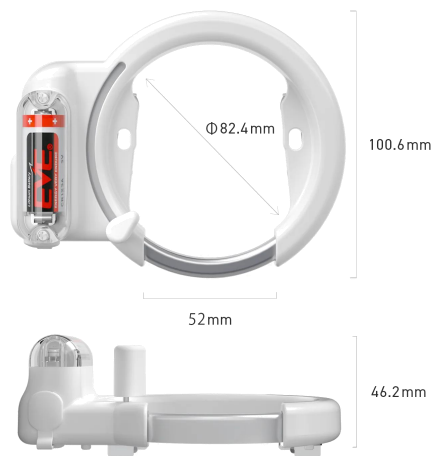

HUB (WiFi接続)

重量: 7g

【主な機能】

アプリで管理

Always
Connect

IPv6対応
WPA3対応

USB
Type C

スマートホーム
対応

赤外線通信

【新機能、驚異のパフォーマンス】

- WiFi モジュールの後継機：遠隔操作はもちろん、他にも沢山の機能が追加
- 連携可能なモデル：らくカギ / らくカギPRO / Touch / Touch PRO、Bot、Cycle、オープンセンサー との連携が可能
- 遠隔で操作：らくカギ / らくカギPRO / Touch / Touch PRO に HUB を連携することで遠隔操作が可能
SESAME Biz 上で暗証番号の追加 / 削除や、もう一台のタッチ / タッチ Pro \ NFCカード / 指紋 / 暗証番号
- 連携可能なデバイス台数：6台
※らくカギ / らくカギPRO / Touch / Touch PRO 5台まで連携可能（内、Touch / Touch PRO は2台まで連携可能）
※オープンセンサーは1台まで連携可能
※複数のデバイスと連携した場合、設置環境により一部デバイスの接続が不安定になる場合がございます
- Type-C搭載：HUBはUSB Type-C プラグを採用。お持ちの Type-C アダプターでお使い頂けます
※Type-Cケーブルや電源アダプターは含まれておりません。（5V、1Wの電源アダプターをご利用ください。）
- Matter対応：Apple Home Kit、Google Home、Amazon Alexa などとクラウドを経由せず直接連携可能
- Always Connect 機能：かつてのスマートロックよりも飛躍的に早く接続が可能です
- Wi-Fi接続：HUBを繋ぐ事で、世界中どこに居ても鍵の状態の確認はもちろん、鍵の解錠・施錠が可能になります
- リアルタイム確認：鍵の状況・入退室状況がリアルタイムで確認可能
アプリでの施解錠は勿論、常に鍵の状態を把握が出来ます

【付属品】

- HUB用3M 取付テープ（1回分）

Cycle (自転車用スマートロック本体)

重量(電池あり): 243g
重量(電池なし): 225g

【主な機能】

アプリから鍵を開ける

QRコードで合鍵シェア

【進化したソフトウェア】