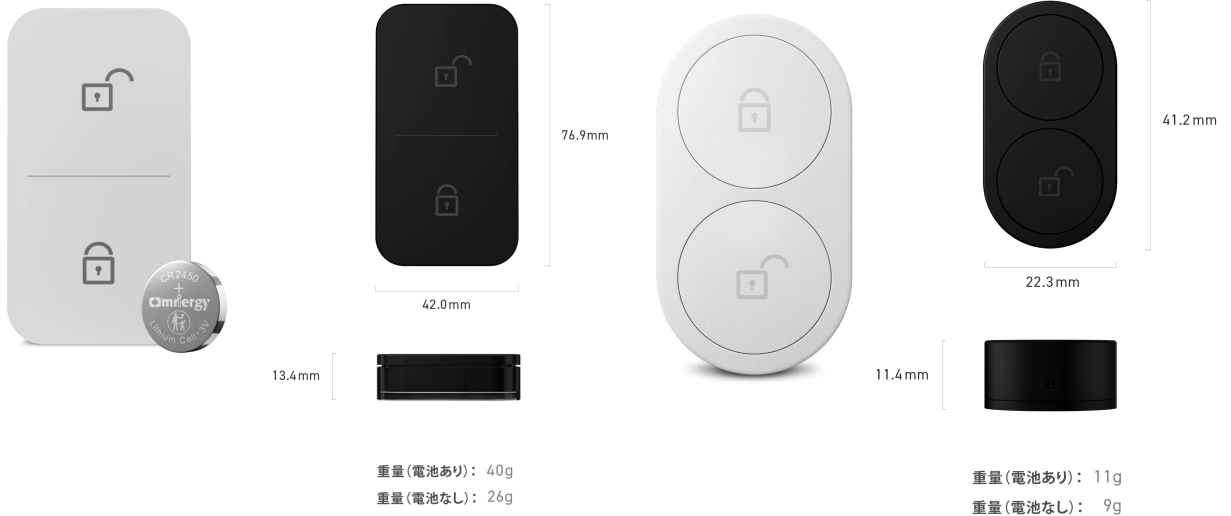

らくカギ リモコン (大、小)

【主な機能】

物理ボタンから
鍵の開け閉め

誰でも簡単取り付け

【進化したソフトウェアと洗練されたハードウェア】

- SesameOS3を搭載
- 各機種との接続：らくカギ / らくカギ PRO、Cycle、BOTとの接続が可能
- 連携可能なスマートロック台数：2台

【電池寿命】

(BIG)：電池1個の場合は約1年、電池2個の場合は約2年、電池3個の場合は約3年

(MINI)：約3~10年

【取付方法】：3Mテープ（付属品）、専用取付マグネット（別売）

●Cycleとの連携について

リモコンの解錠ボタンをクリック：Cycleが解錠

リモコンの施錠ボタンをクリック：Cycleは動かない（施錠は無効）

●BOTとの連携について

リモコンの解錠ボタンをクリック：セサミポット2の0番目の台本が実行

リモコンの施錠ボタンをクリック：セサミポット2の1番目の台本が実行

【付属製品】

「リモコン BIG」

- リモコン用3Mテープ（2回分）
- 付属電池：3V CR2450電池（1個または3個）
- 取扱説明書1冊、保証書1冊（原稿pdfこちら）

「リモコン MINI」

- 付属電池：CR1632電池（1個）
- ストラップ（1本）