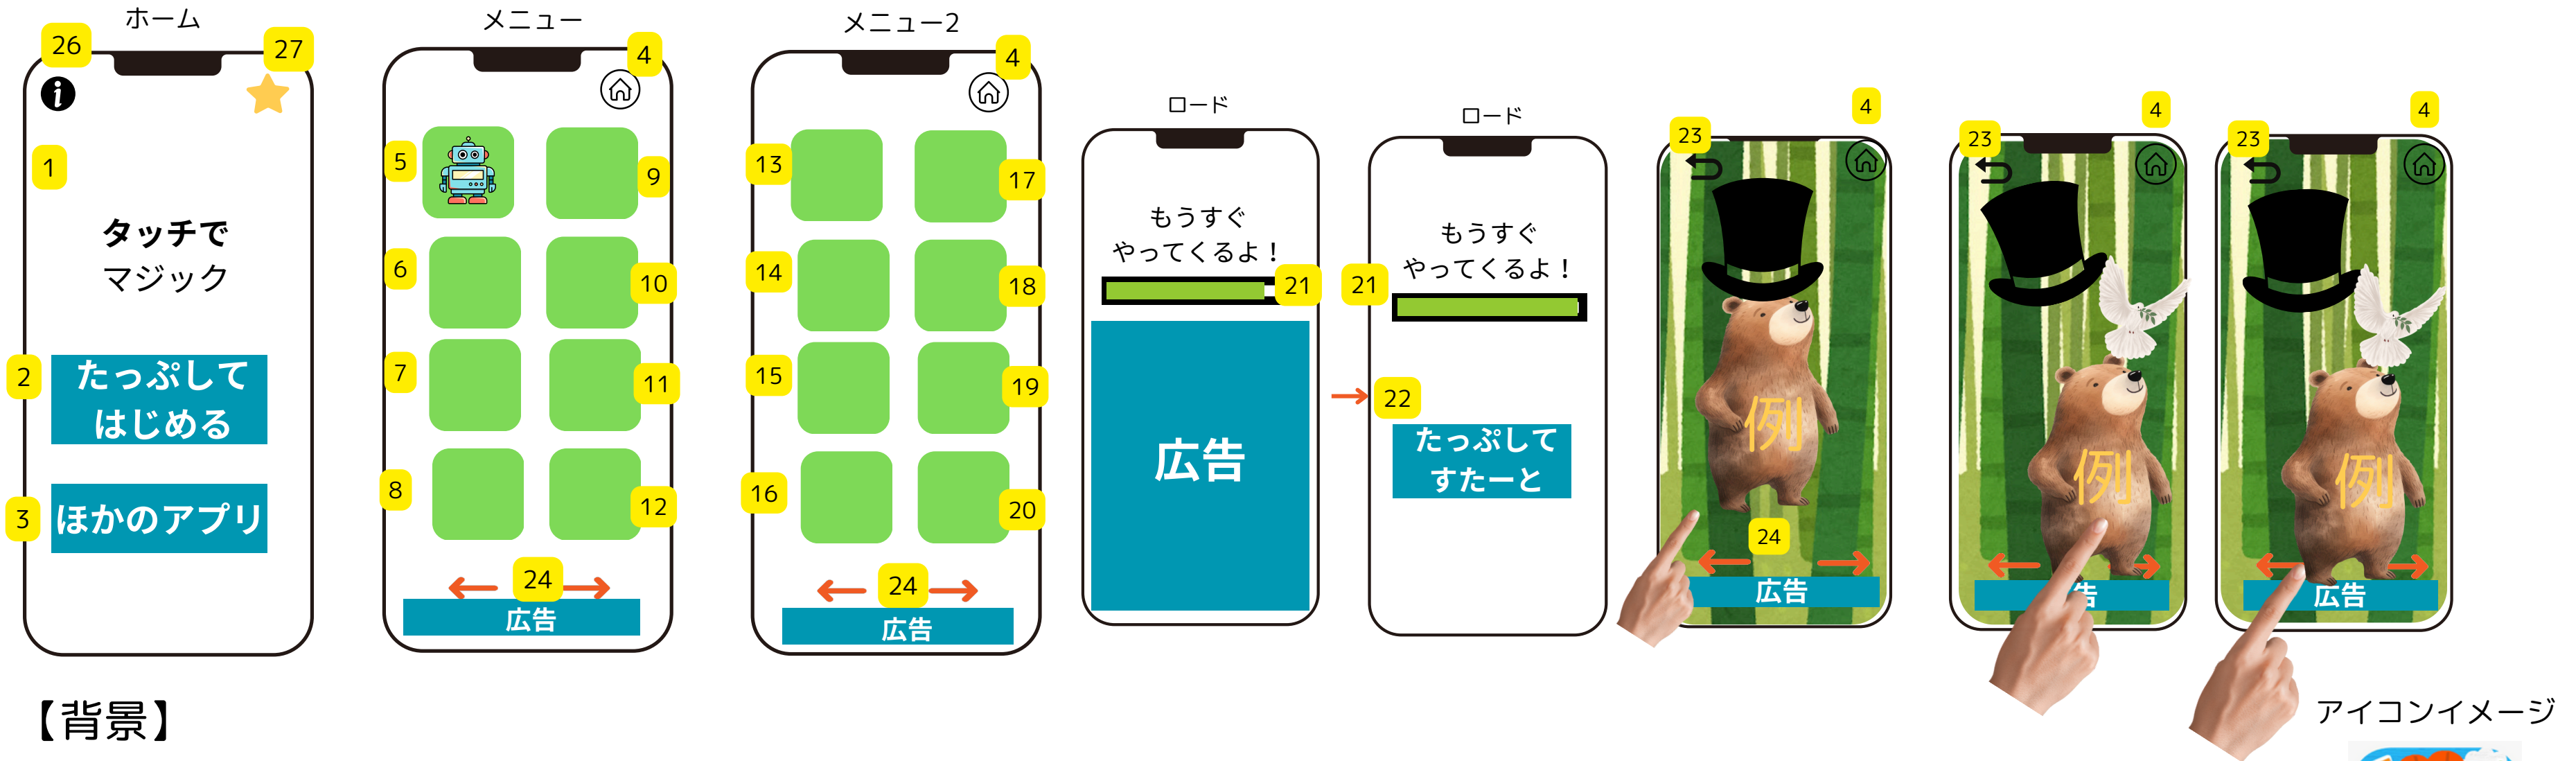

UIイメージ

【背景】

- ・ ホーム、メニュー、ロード画面で共通で使用×1枚
- ・ 各キャラクターの背景×16キャラクター

上のイラストはあくまでもイメージです。ボタンの色や形などは、アプリのイメージに合うテイストでお願い致します。

ボタン・アイコン・その他素材

- | | | | |
|--------------|--|---------------|---------|
| 1 タイトルロゴ | 5~20 各キャラクターへ移動するボタン
(5のようにキャラクターのイラストを入れる) | 23 もどる | 27 レビュー |
| 2 スタートボタン | 21 ゲージ | 24 矢印 (ページ送り) | |
| 3 他のアプリ紹介ボタン | 22 スタートボタン | 25 アイコンイメージ | |
| 4 ホームへ戻るボタン | | 26 プライバシーポリシー | |