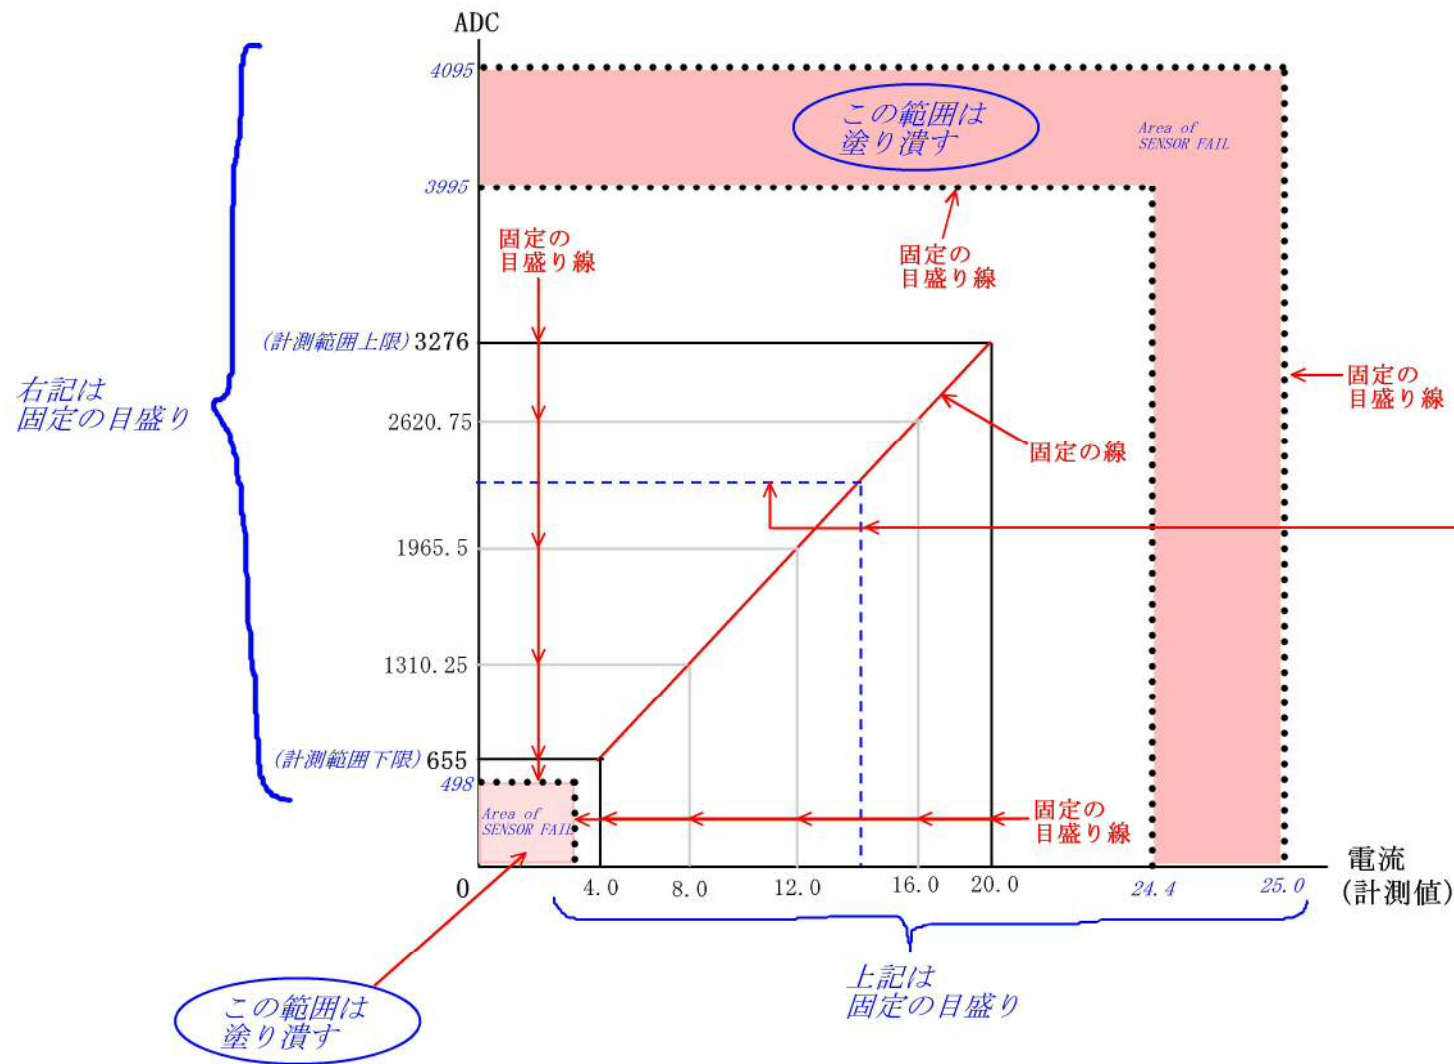

次ページのグラフをここに表示させたい。

※左記の青の破線については計算結果の数値の位置でラインを自動的に表示したい。(破線自体は左→右、下→上に線が動的に動くようなアニメーションにしたい。)