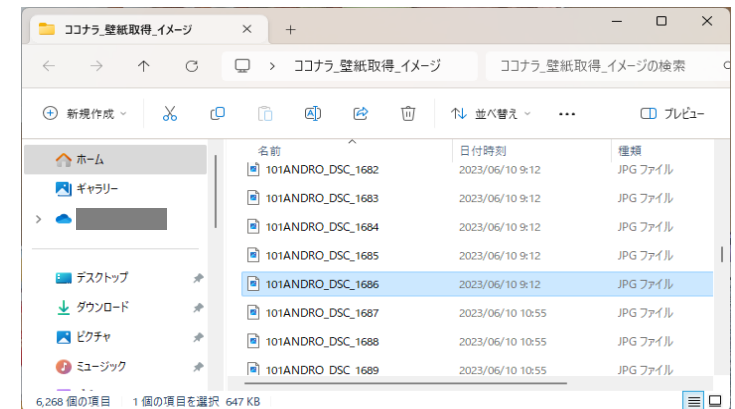

2つのディスプレイを使用している場合（※イメージ）

- ・あるフォルダに、画像ファイルが約6,000個保存されている
- ・win11の標準機能で、当該フォルダ内の画像をスライドショーで壁紙にしている
- ・当該フォルダはOneDriveに保存しており、それをCドライブのフォルダと同期させ、壁紙のフォルダとしている
- ・壁紙は1分おきに変わる設定となっており、2つのディスプレイで同じ画像が表示されることはない

異なる画像が表示（スライドショーで1分おきに変わる）

メイン画面を選択して実行すると...

（可能であれば、）
当該フォルダを開き、該当ファイル
を選択された状態に