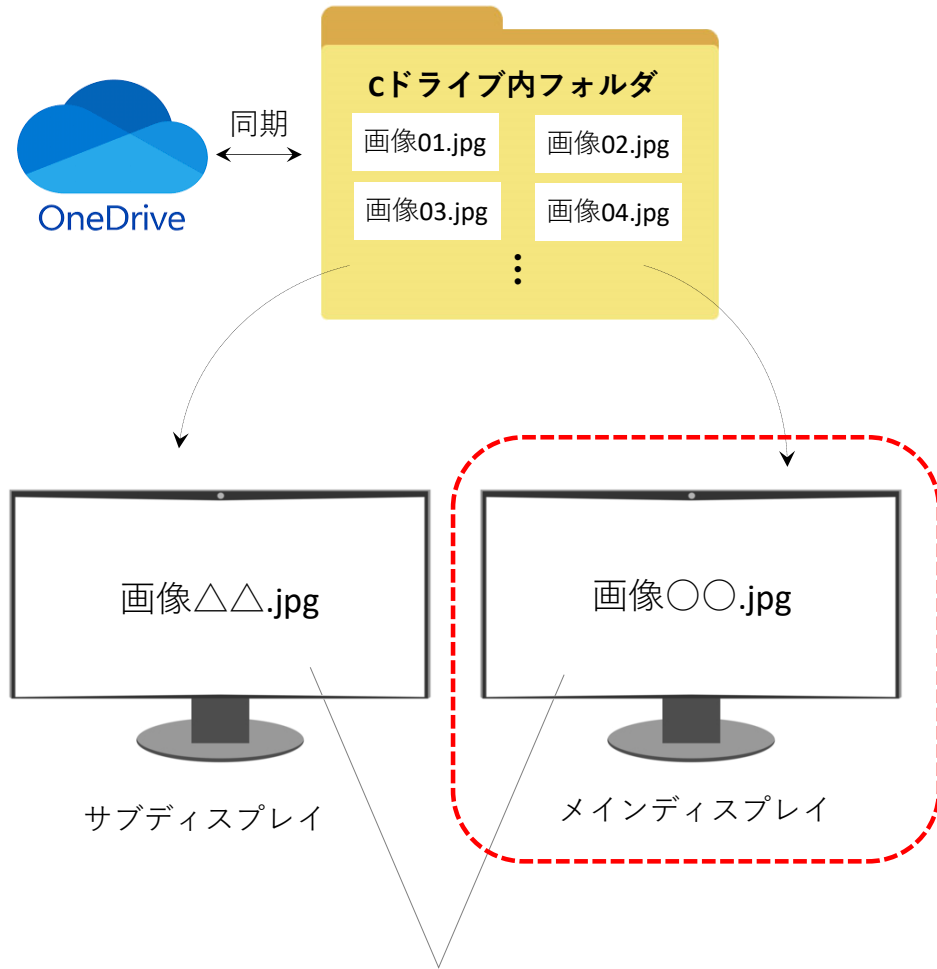

2つのディスプレイを使用している場合（※イメージ）

- ・あるフォルダに、画像ファイルが約6,000個保存されている
- ・win11の標準機能で、当該フォルダ内の画像をスライドショーで壁紙にしている
- ・当該フォルダはOneDriveに保存しており、それをCドライブのフォルダと同期させ、壁紙のフォルダとしている
- ・壁紙は1分おきに変わる設定となっており、2つのディスプレイで同じ画像が表示されることはない

異なる画像が表示（スライドショーで1分おきに変わる）

メイン画面を選択して実行すると...

（可能であれば、）
当該フォルダを開き、該当ファイル
を選択された状態に