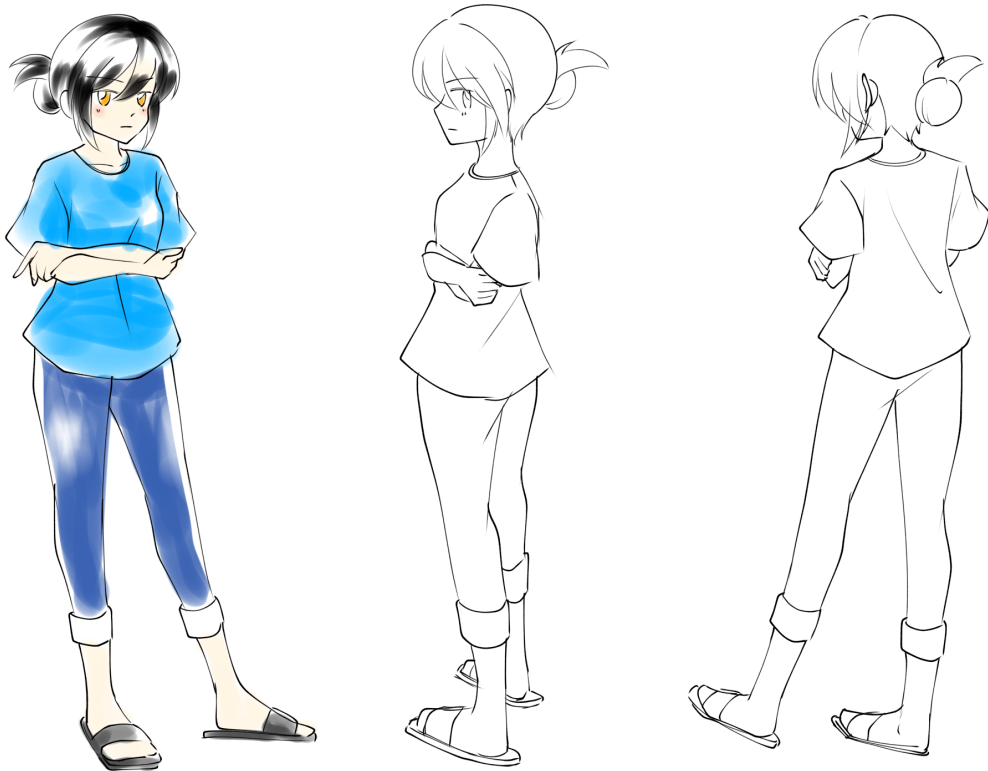

キャラデザ案

ヒナタ

ミュ

イメージラフ