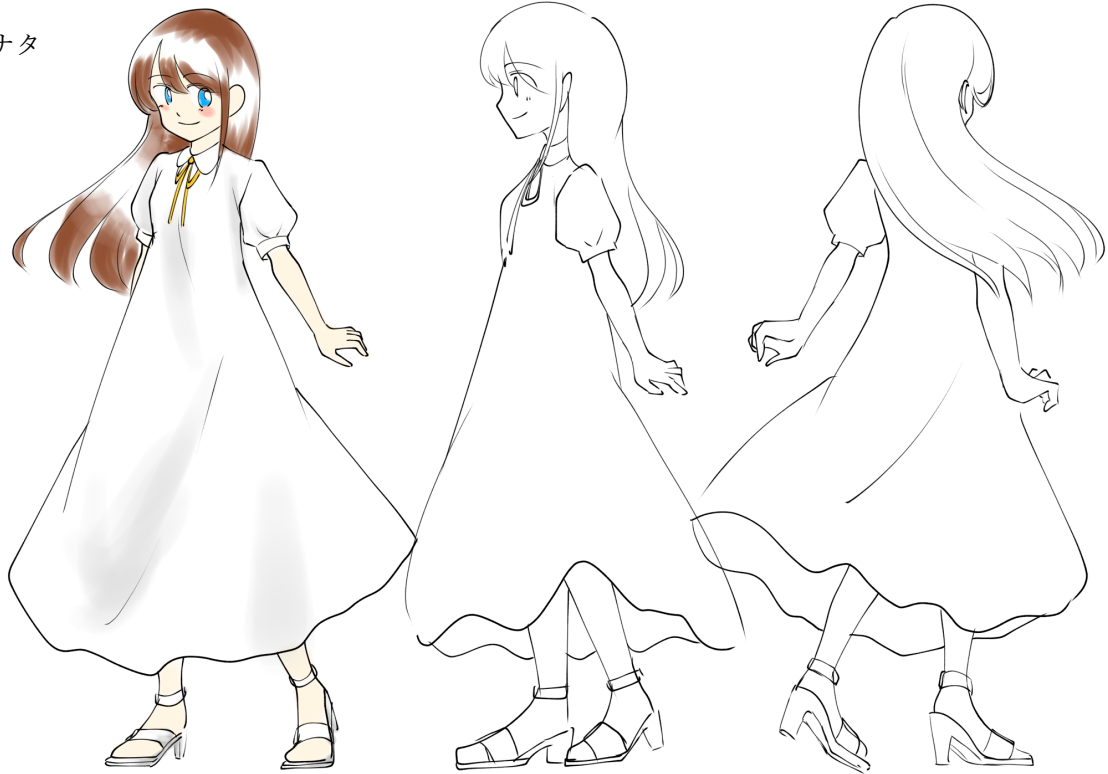

キャラデザ案

ヒナタ

ミュ

イメージラフ