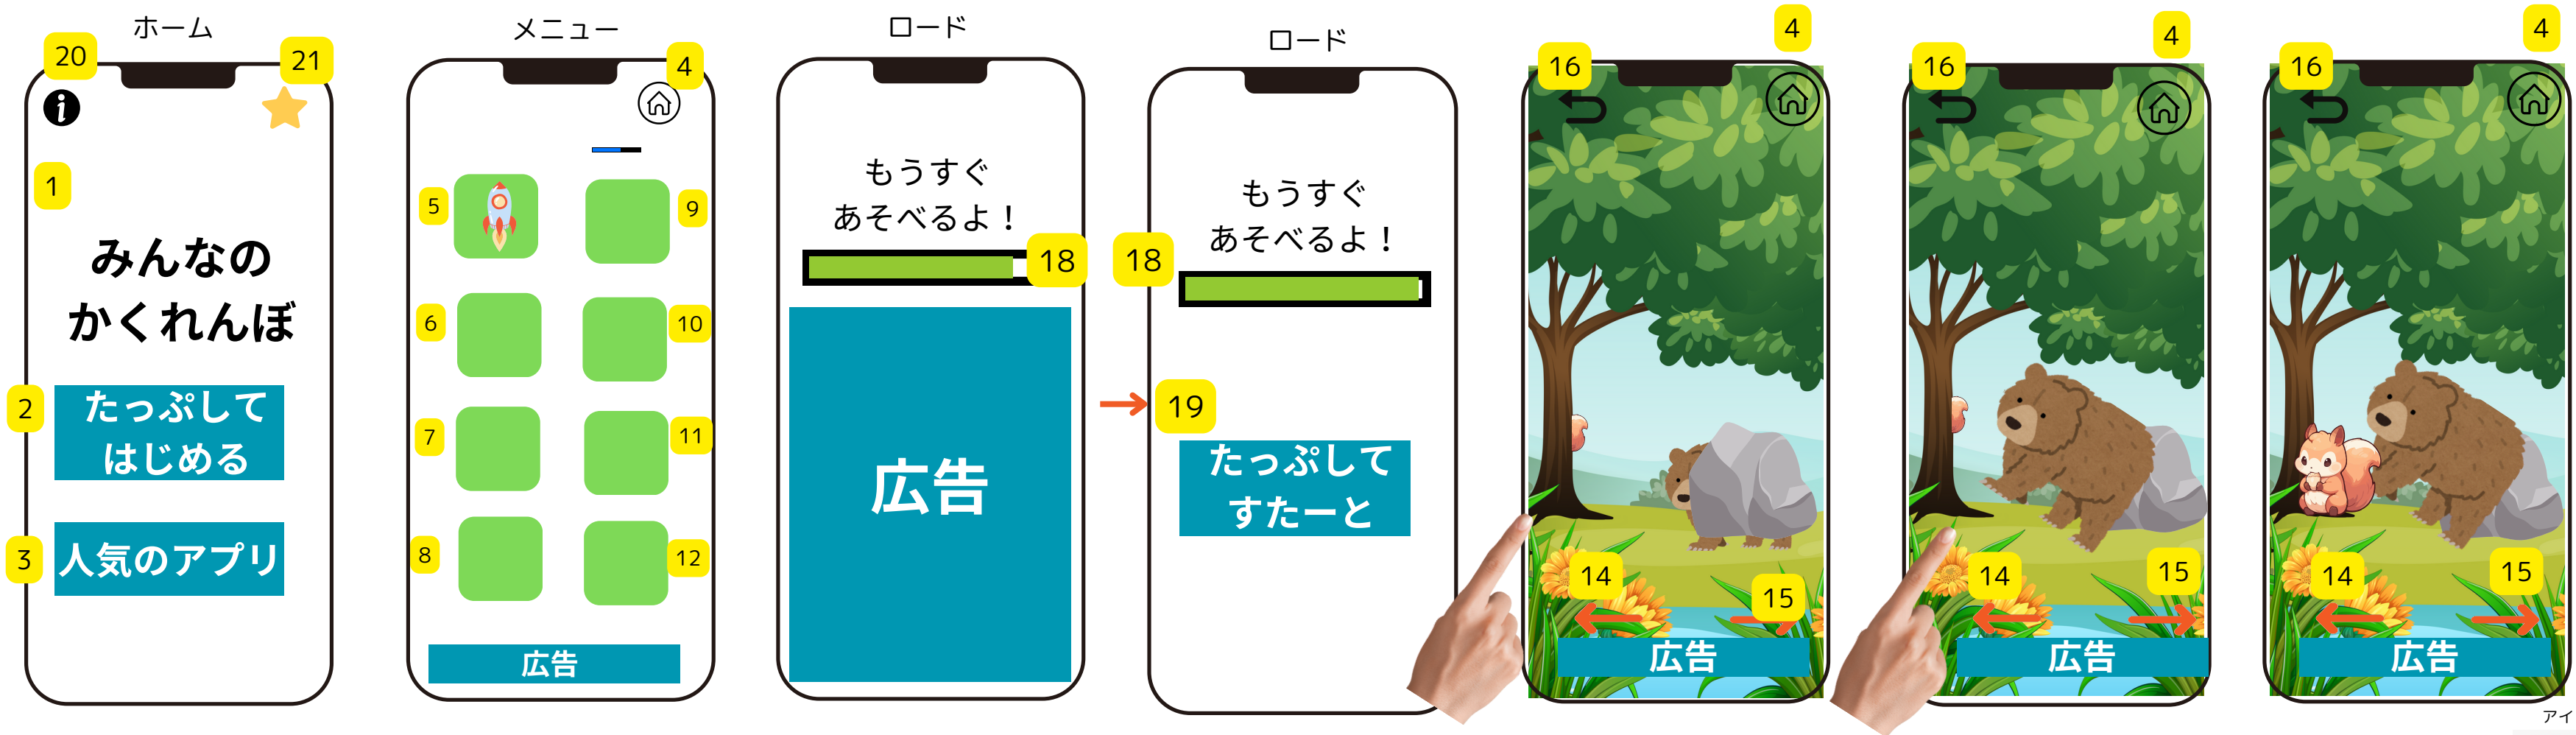

UIイメージ

【背景】

- ・ ホーム、メニュー、ロード画面で共通で使用×1枚
- ・ 各キャラクターで1枚×8種 計8枚

上のイラストはあくまでもイメージです。ボタンの色や形などは、アプリのイメージに合うテイストでお願い致します。

ボタン・アイコン・その他素材

- | | | | |
|--------------|--|------------|---------------|
| 1 タイトルロゴ | 5~12各キャラクターへ移動するボタン
(5のようにイラストを入れる) | 16 もどる | 20 プライバシーポリシー |
| 2 スタートボタン | 14 矢印ボタン左 | 17 アプリアイコン | 21 レビュー |
| 3 他のアプリ紹介ボタン | 15 矢印ボタン右 | 18 ゲージ | |
| 4 ホームへ戻るボタン | | 19 スタートボタン | |