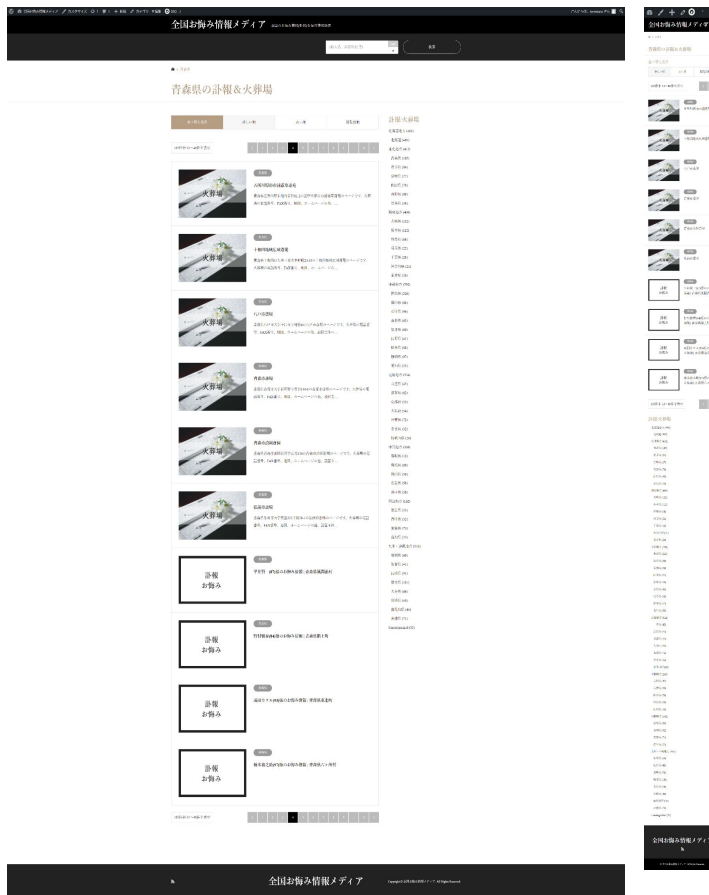

<https://okuyami-media.com/archives/category/tohoku-region/aomori-pref/page/11>