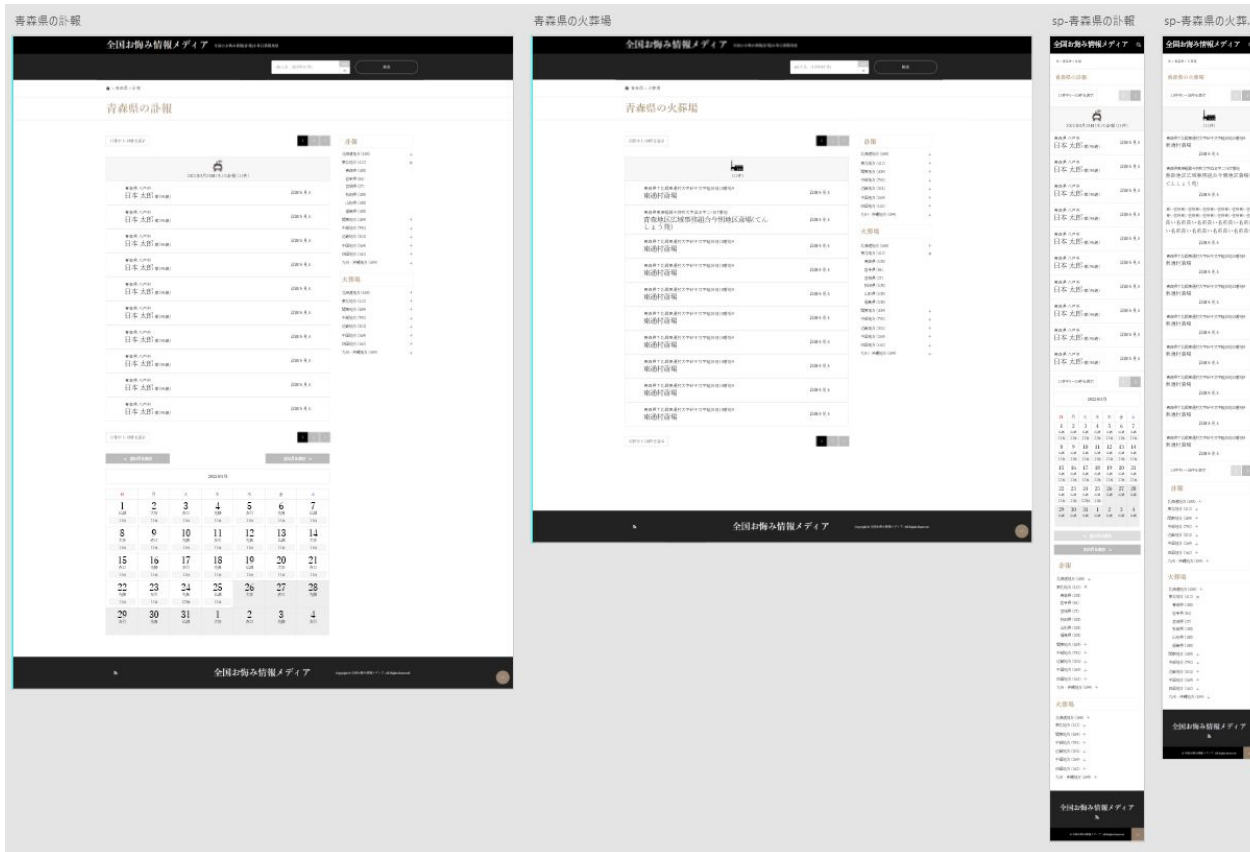

<https://xd.adobe.com/view/a8fdd7ca-523d-4f88-a1e9-f1ecef72679-fdae/>