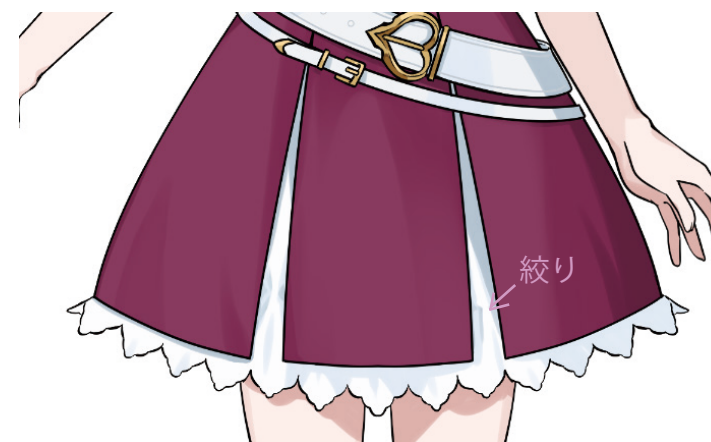

ただすめん様スイカワールド 女の子3面図デザイン

前

横

後

ただすめん様スイカワリード 女の子3面図デザイン

前

横

後

ただすめん様スイカワールド 女の子3面図デザイン

ただすめん様スイカワリード 女の子3面図デザイン

ベルトバックル：立体的で厚みがある

コートの袖模様：刺繍のようなもの、立体感はなし

ワンピース背中の金具：金属だが薄め、厚みはほとんどない

ワンピース襟飾り：金属だが薄め、厚みはほとんどない

耳カチューシャ

厚みは薄め、前面は平べったい

スカート

中のフリルスカートは
フリルの上で少し絞ってます。