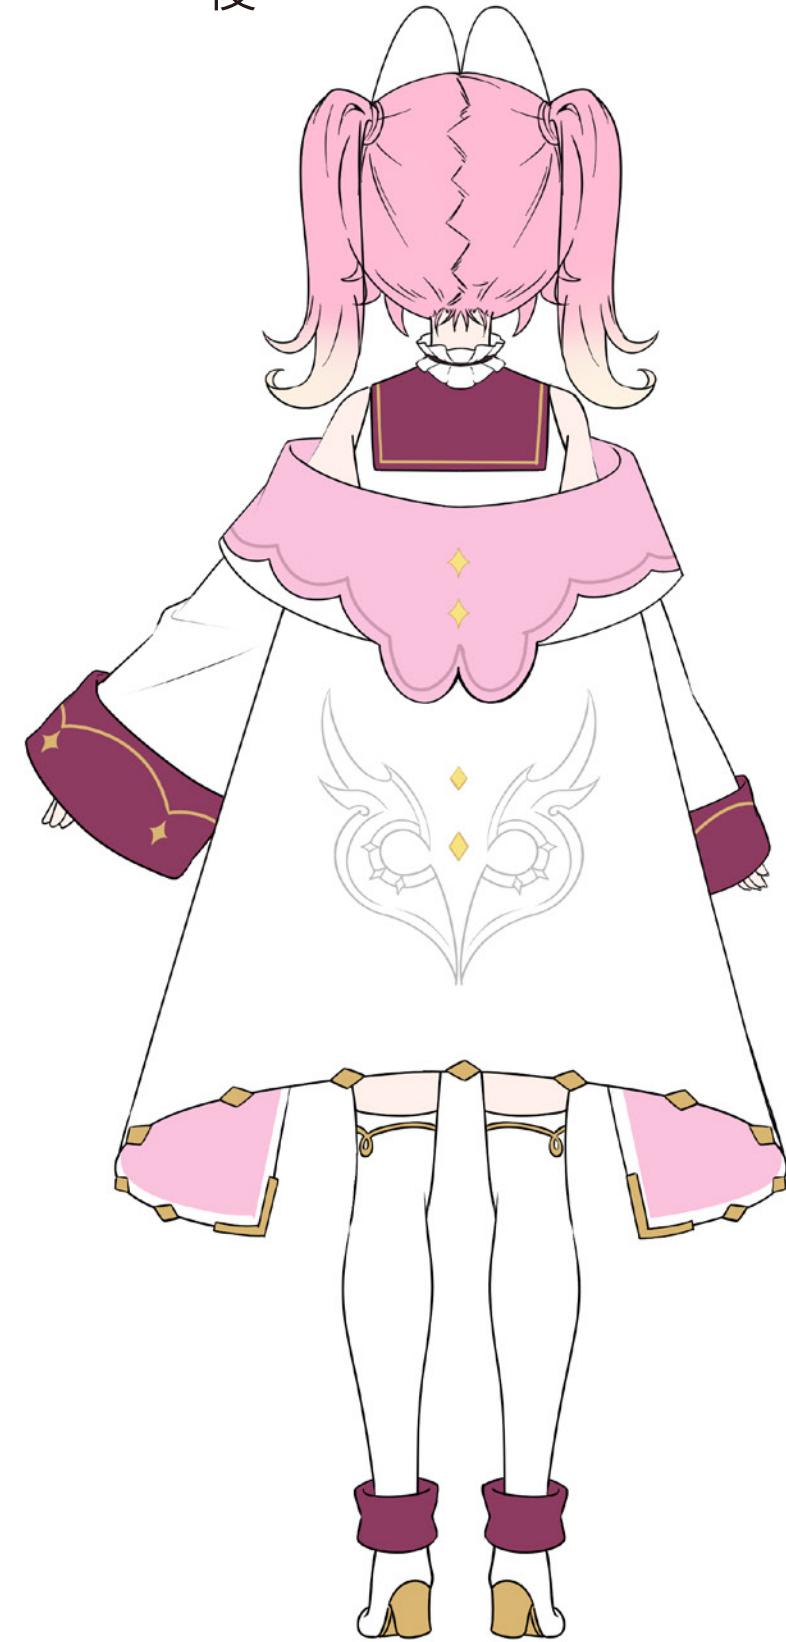

ただすめん様スイカワールド 女の子3面図デザイン

前

横

後

ただすめん様スイカワリード 女の子3面図デザイン

前

横

後

ただすめん様スイカワールド 女の子3面図デザイン

ただすめん様スイカワリード 女の子3面図デザイン

ベルトバックル：立体的で厚みがある

コートの袖模様：刺繍のようなもの、立体感はなし

ワンピース背中の金具：金属だが薄め、厚みはほとんどない

ワンピース襟飾り：金属だが薄め、厚みはほとんどない

耳カチューシャ

厚みは薄め、前面は平べったい

スカート

中のフリルスカートは
フリルの上で少し絞ってます。