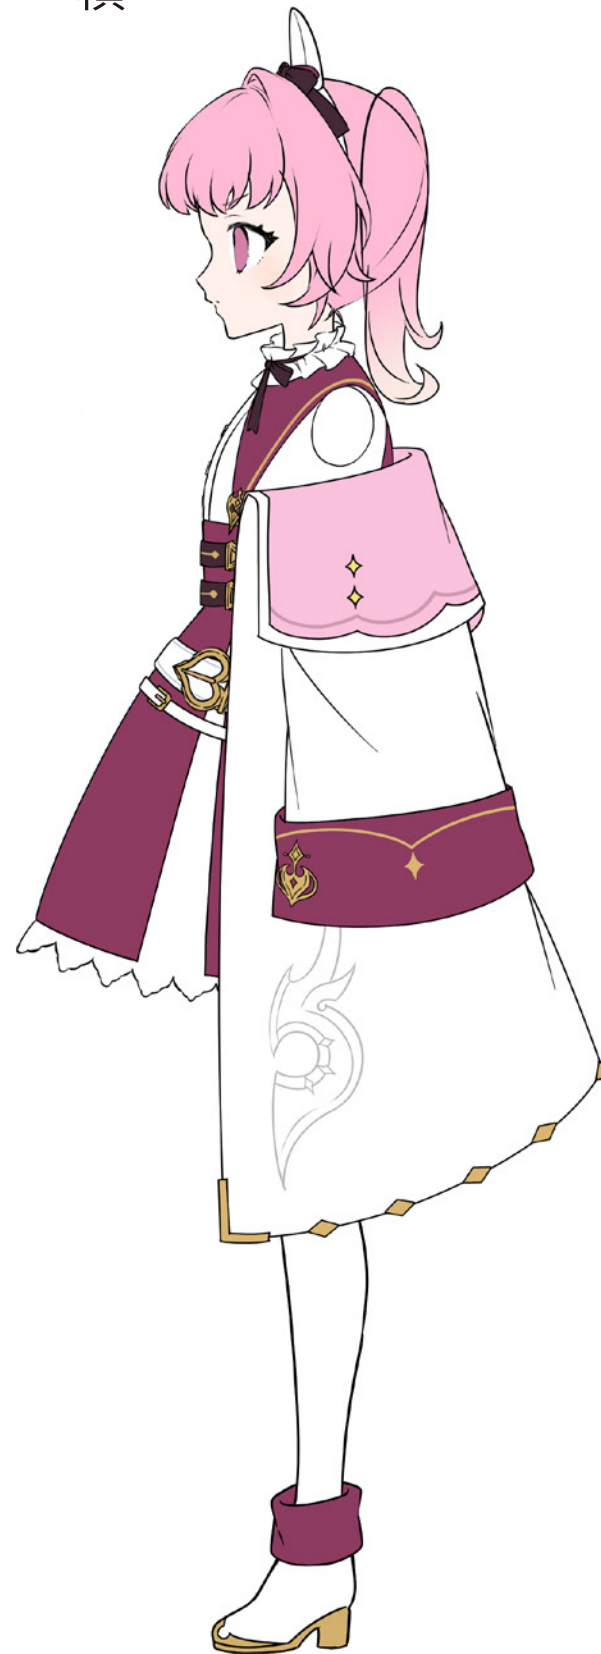

ただすめん様スイカワールド 女の子3面図デザイン

前

横

後

ただすめん様スイカワリード 女の子3面図デザイン

前

横

後

ただすめん様スイカワールド 女の子3面図デザイン

ただすめん様スイカワリード 女の子3面図デザイン

ベルトバックル：立体的で厚みがある

コートの袖模様：刺繍のようなもの、立体感はなし

ワンピース背中の金具：金属だが薄め、厚みはほとんどない

ワンピース襟飾り：金属だが薄め、厚みはほとんどない

耳カチューシャ

厚みは薄め、前面は平べったい

スカート

中のフリルスカートは
フリルの上で少し絞ってます。