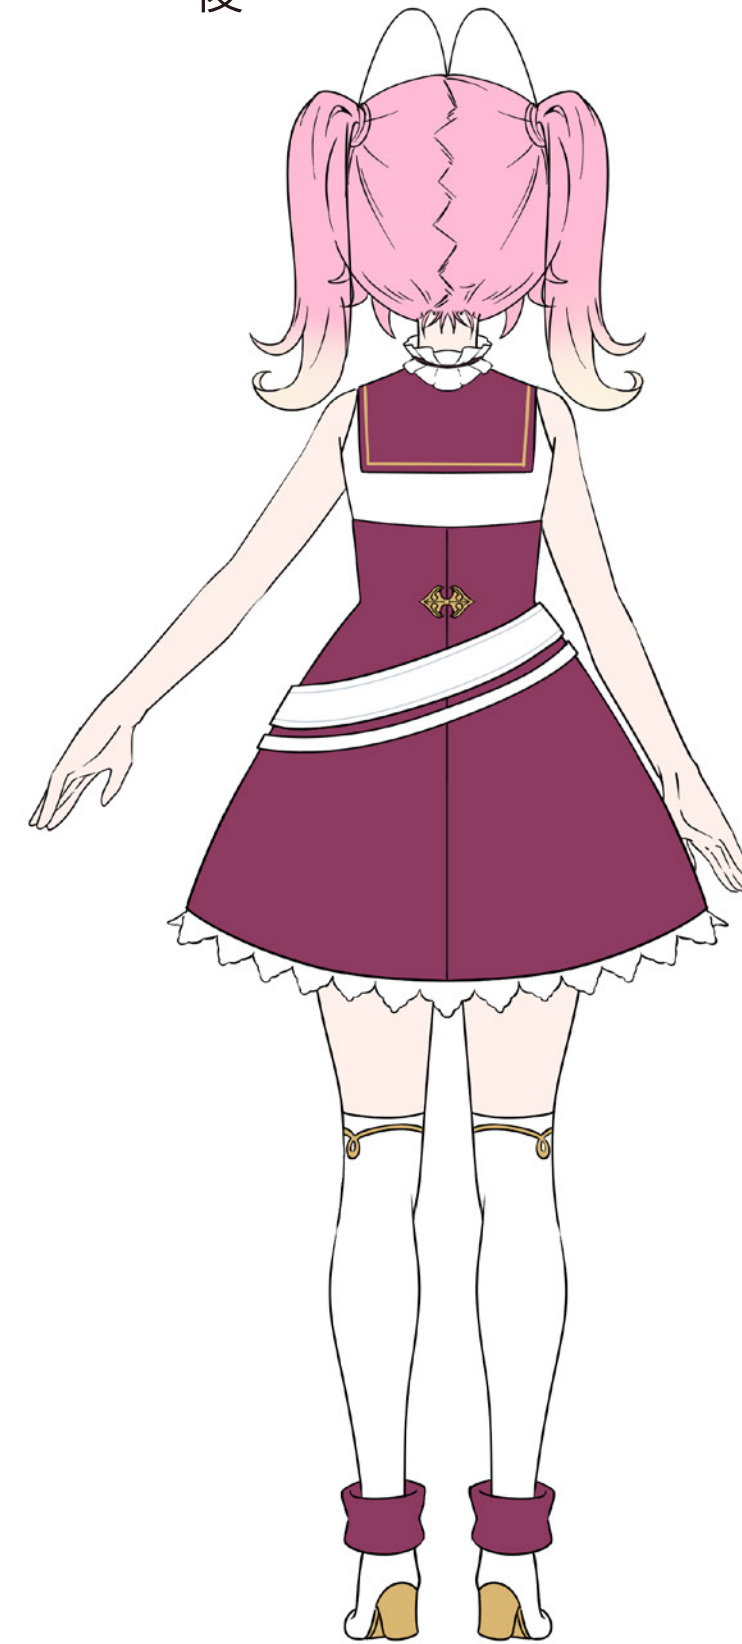

ただすめん様スイカワールド 女の子3面図デザイン

前

横

後

ただすめん様スイカワリード 女の子3面図デザイン

前

横

後

ただすめん様スイカワールド 女の子3面図デザイン

ただすめん様スイカワリード 女の子3面図デザイン

ベルトバックル：立体的で厚みがある

コートの袖模様：刺繍のようなもの、立体感はなし

ワンピース背中の金具：金属だが薄め、厚みはほとんどない

ワンピース襟飾り：金属だが薄め、厚みはほとんどない

耳カチューシャ

厚みは薄め、前面は平べったい

スカート

中のフリルスカートは
フリルの上で少し絞ってます。