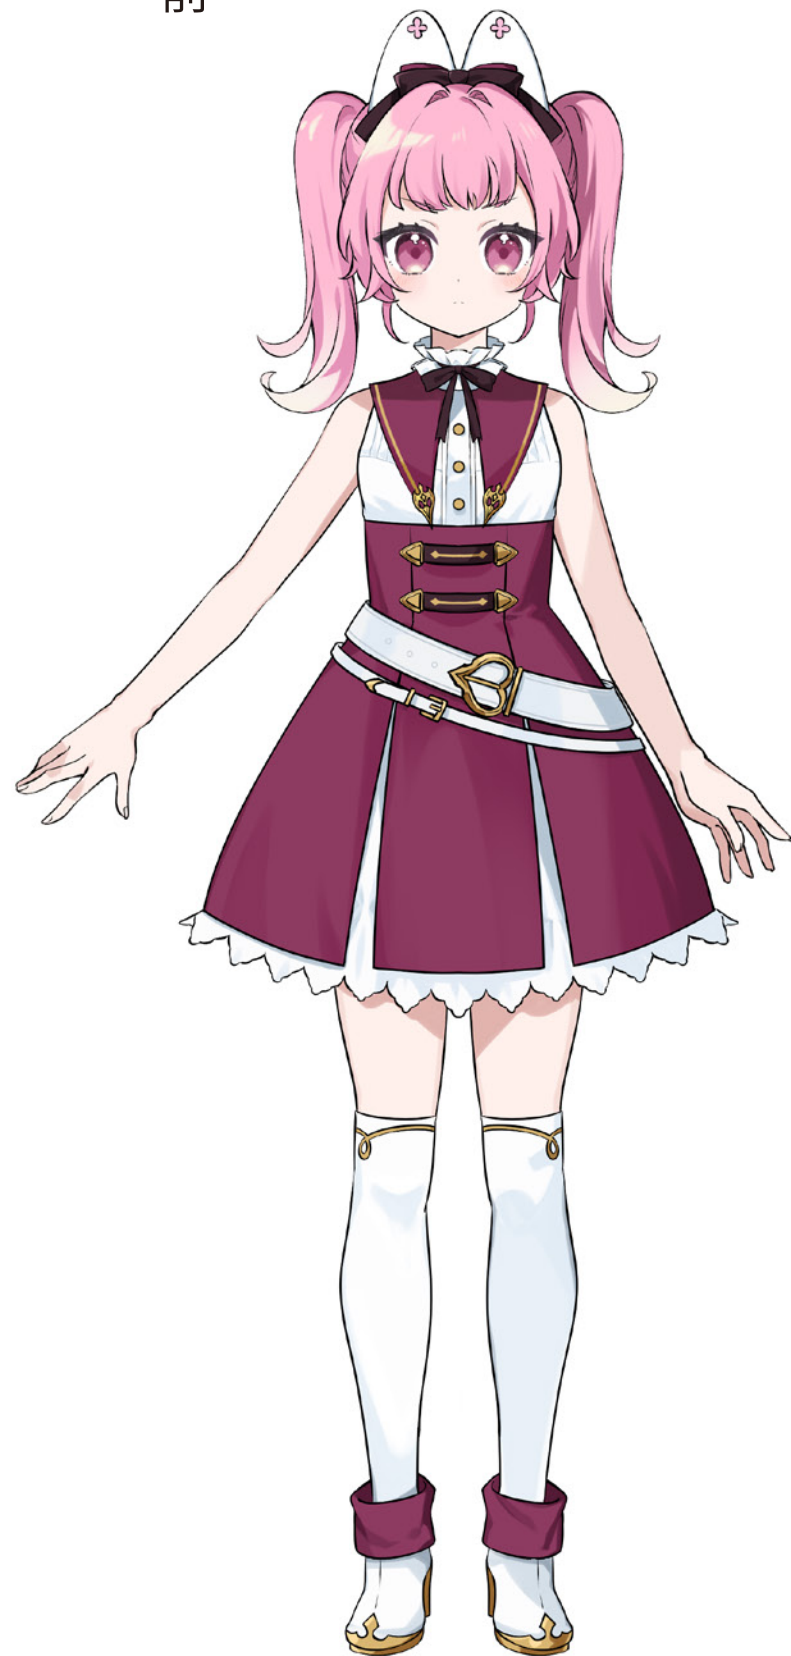

ただすめん様スイカワールド 女の子3面図デザイン

前

横

後

ただすめん様スイカワリード 女の子3面図デザイン

前

横

後

ただすめん様スイカワールド 女の子3面図デザイン

ただすめん様スイカワリード 女の子3面図デザイン

ベルトバックル：立体的で厚みがある

コートの袖模様：刺繍のようなもの、立体感はなし

ワンピース背中の金具：金属だが薄め、厚みはほとんどない

ワンピース襟飾り：金属だが薄め、厚みはほとんどない

耳カチューシャ

厚みは薄め、前面は平べったい

スカート

中のフリルスカートは
フリルの上で少し絞ってます。