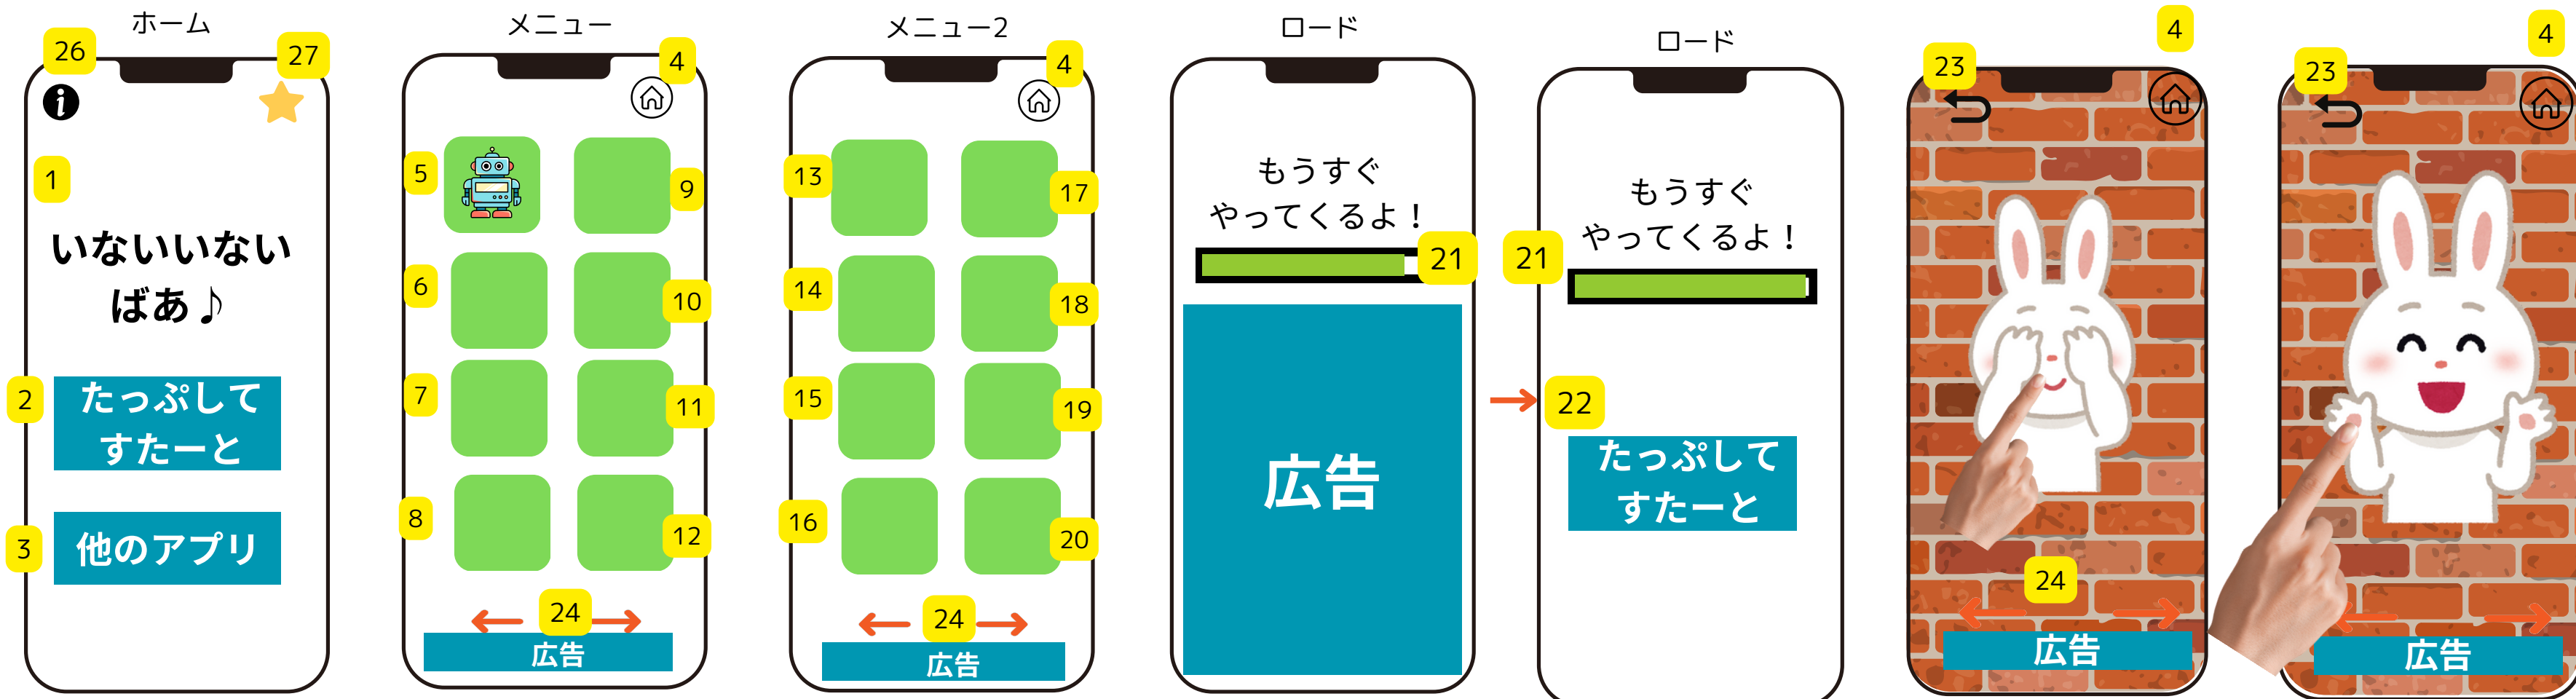

UIイメージ

【背景】

- ・ホーム、メニュー、ロード画面で共通で使用×1枚
- ・各キャラクターの背景×16キャラクター

アイコンイメージ

上のイラストはあくまでもイメージです。ボタンの色や形などは、アプリのイメージに合うテイストでお願い致します。

ボタン・アイコン・その他素材

- | | | | |
|--------------|--|---------------|---------|
| 1 タイトルロゴ | 5~20 各キャラクターへ移動するボタン
(5のようにキャラクターのイラストを入れる) | 23 もどる | 27 レビュー |
| 2 スタートボタン | 21 ゲージ | 24 矢印 (ページ送り) | |
| 3 他のアプリ紹介ボタン | 22 スタートボタン | 25 アイコンイメージ | |
| 4 ホームへ戻るボタン | | 26 プライバシーポリシー | |