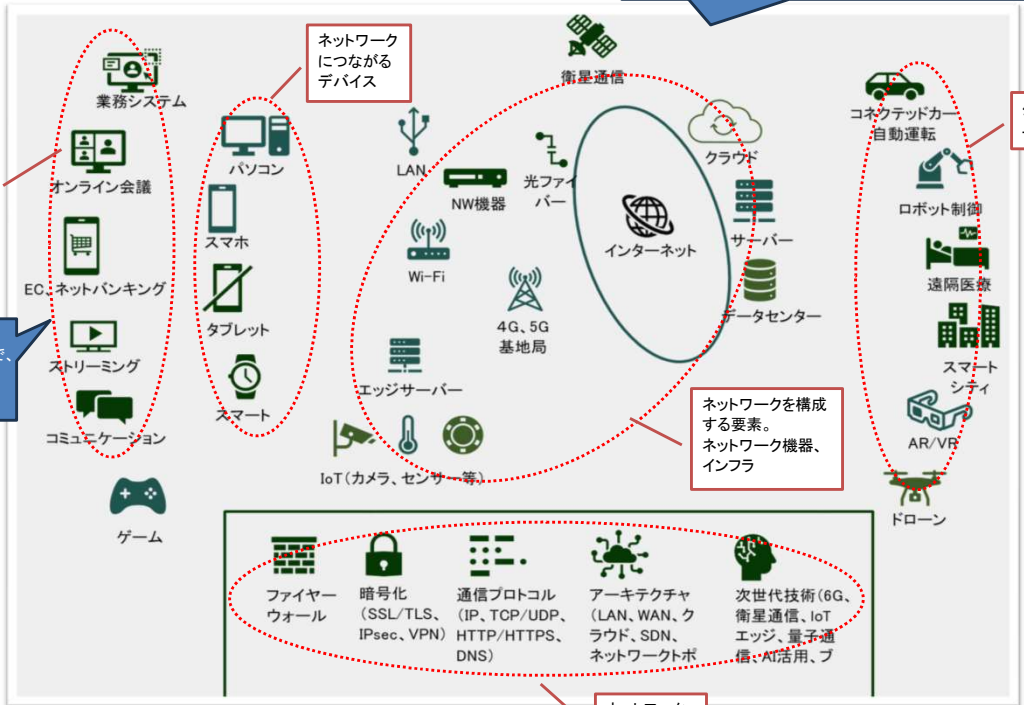

これだと味気ないので、イラストを使ってきれいにしたい
例えば、→こんな感じのイラストで

現在よくある
ユースケース

ネットワーク
につながる
デバイス

少し未来の
ユースケース

赤い点線は
説明用なので、
作成物には
不要です

ネットワークを構成
する要素。
ネットワーク機器、
インフラ

ネットワーク
テクノロジー

ページの
半分くらい