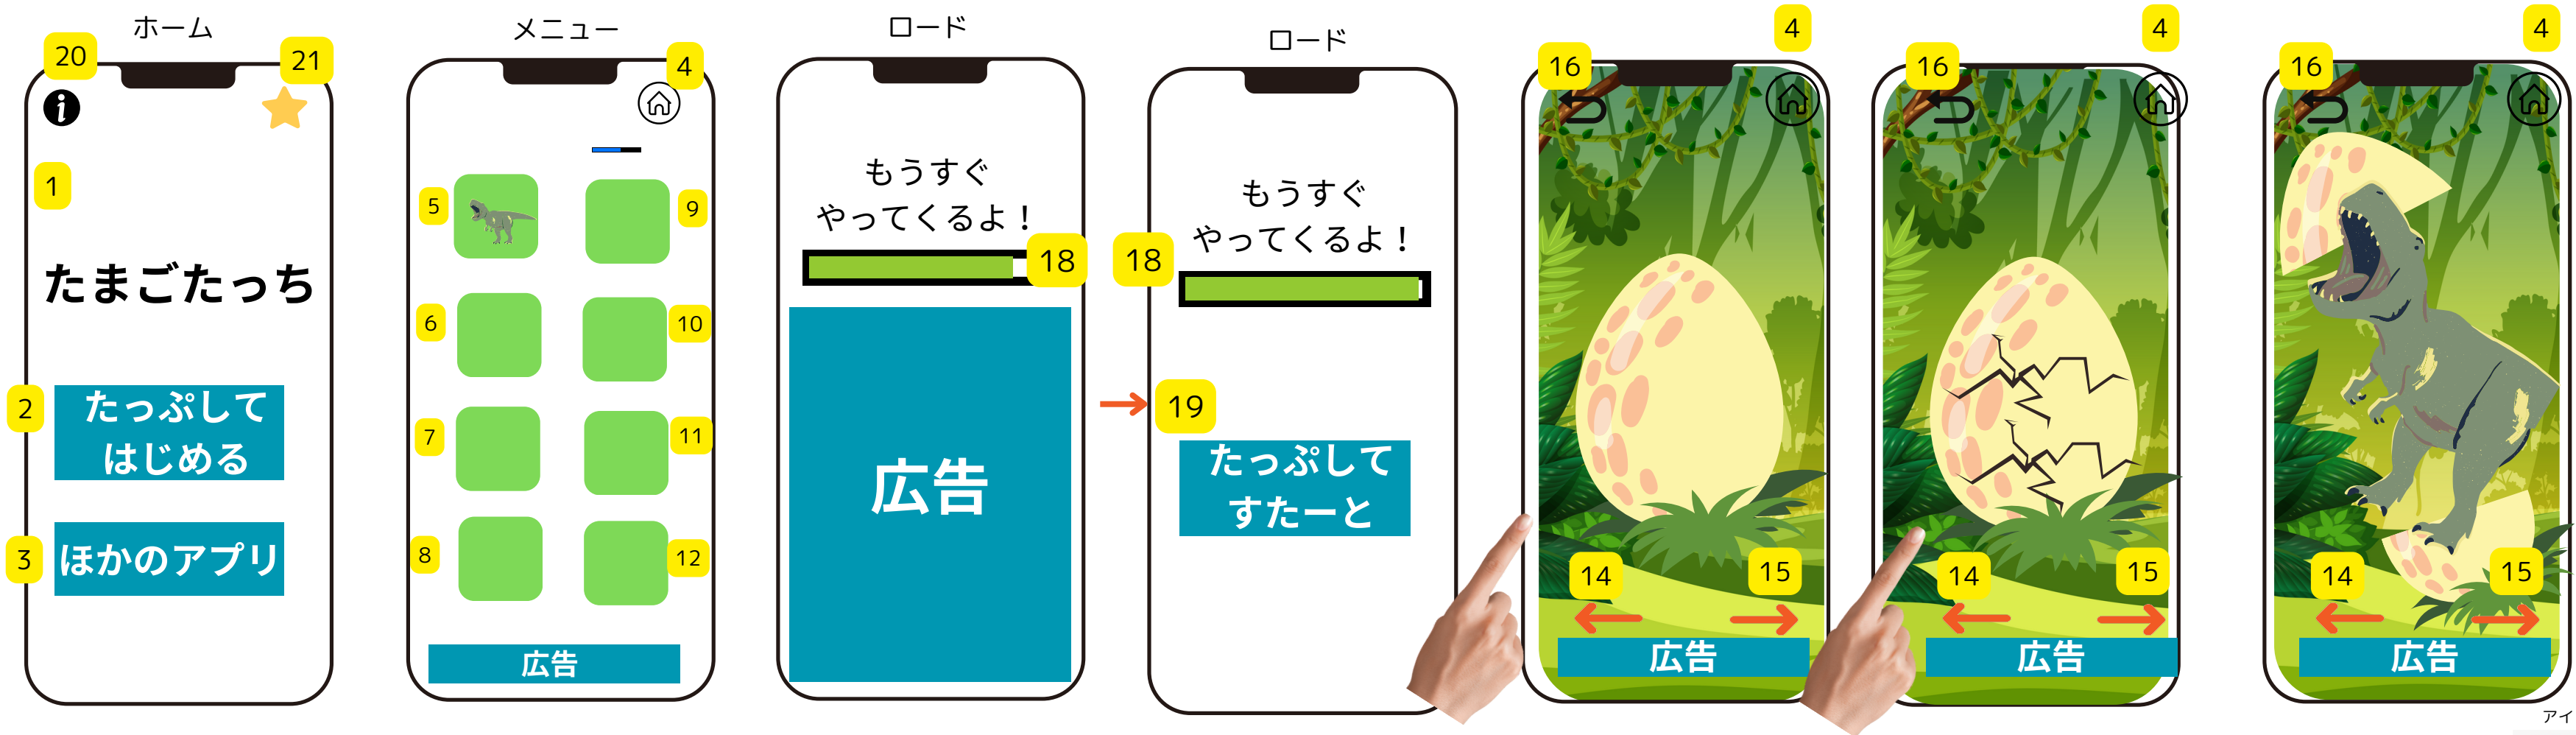

UIイメージ

【背景】

- ・ ホーム、メニュー、ロード画面で共通で使用×1枚
- ・ 各キャラクターで1枚×8種 計8枚

上のイラストはあくまでもイメージです。ボタンの色や形などは、アプリのイメージに合うテイストでお願い致します。

ボタン・アイコン・その他素材

- | | | | |
|--------------|---|------------|---------------|
| 1 タイトルロゴ | 5~12各キャラクターへ移動するボタン
(5のようにキャラクターのイラストを入れる) | 16 もどる | 20 プライバシーポリシー |
| 2 スタートボタン | 14 矢印ボタン左 | 17 アプリアイコン | 21 レビュー |
| 3 他のアプリ紹介ボタン | 15 矢印ボタン右 | 18 ゲージ | |
| 4 ホームへ戻るボタン | | 19 スタートボタン | |