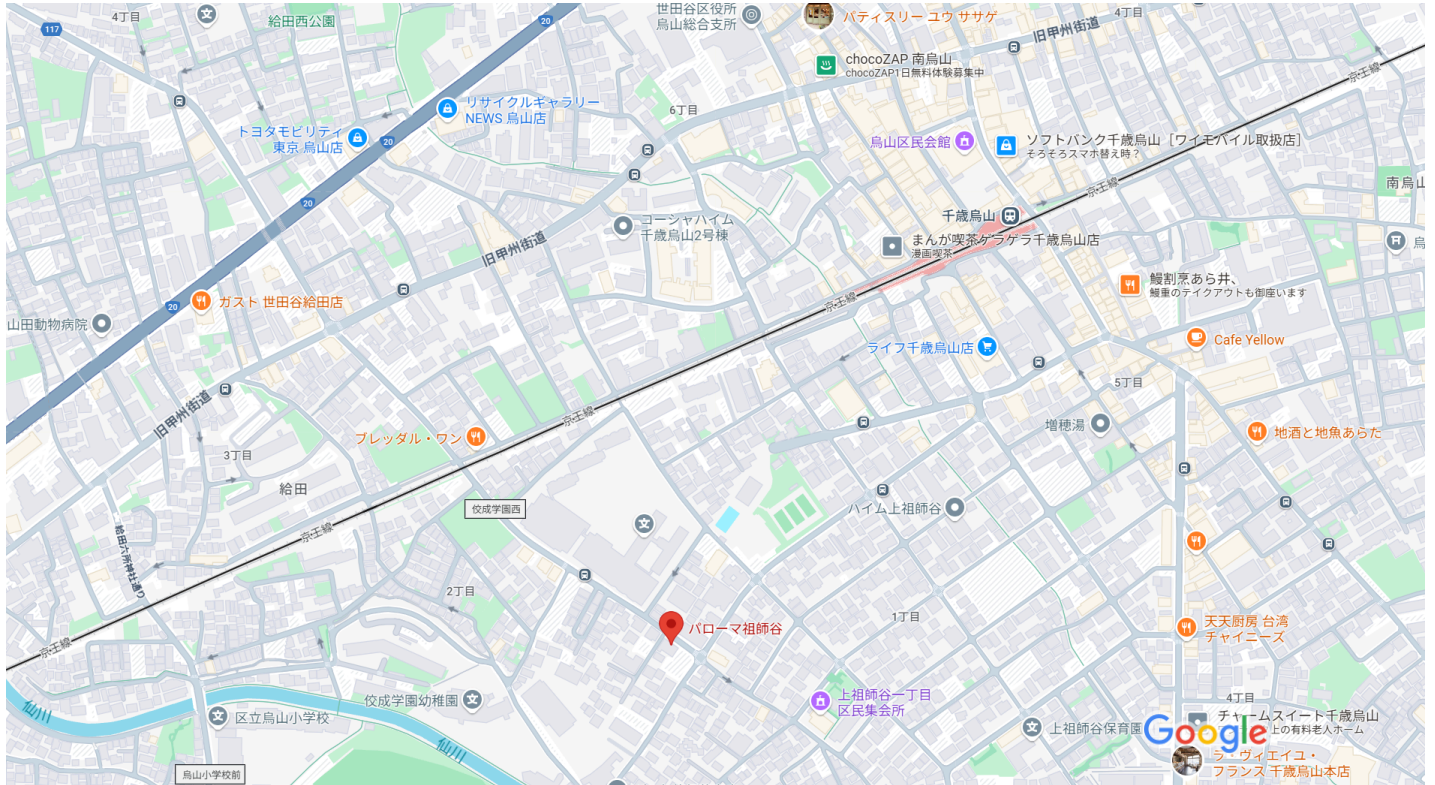

パローマ祖師谷

世田谷区上祖師谷2-38

地図データ ©2025 100 m

パローマ祖師谷

3.5 ★★★★★(2)

集合住宅・

概要

クチコミ

基本情報

ルート・乗換

保存

付近を検索

モバイルデバイスに送信

共有

〒157-0065 東京都世田谷区上祖師谷 2丁目3 7
- 1 5

🕒 24 時間営業

📍 MH7W+MV 世田谷区、東京都

🛡️ ビジネス オーナーですか？

✎ 情報の修正を提案

不足している情報を追加

写真と動画

すべて

外観

ゲスト提供