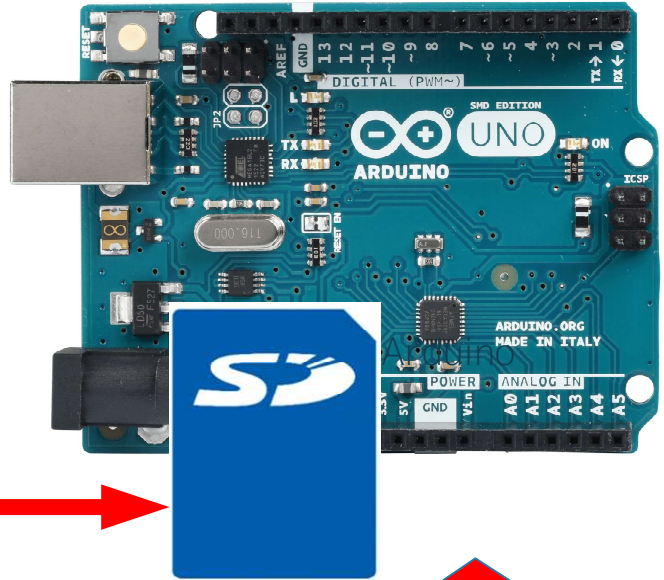

フローチャート

PC(Windows)

(QRコード制作)

Arduino内ホル
ダーへアップロ
ード(WiFi)

レシートプリンター

WiFiで通信

画像データ
(JPG,PNG)

印刷指示スイッチ