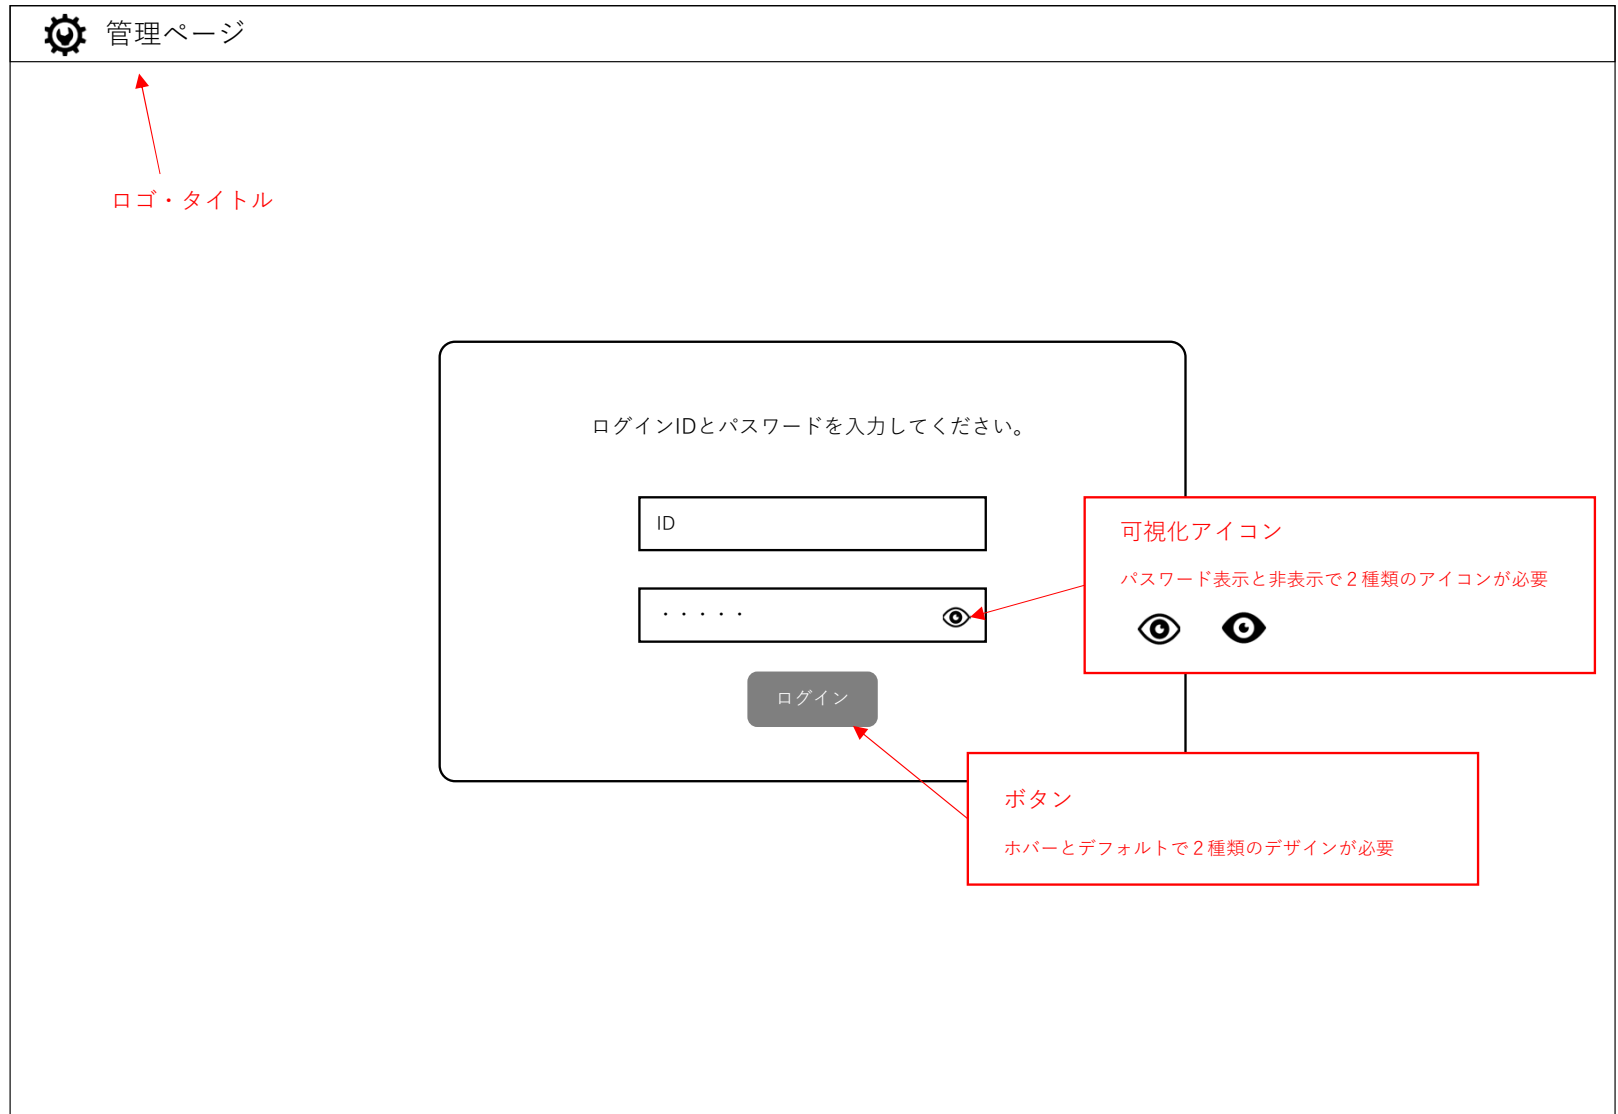

ログインページ

リストページ

管理ページ

メッセージ欄

ログアウトアイコン (ホバー、デフォルト)

ログインIDとパスワードを入力してください。

物件名	住所	間取り	平米	
				編集
				編集

メニュー (デフォルト、ホバー、カレント)

テーブル

1. ヘッダー行デザイン
2. データ行デザイン
3. データ行ホバーデザイン

詳細ページ

管理ページ

メッセージ欄

ログインIDとパスワードを入力してください。

削除アイコン (ホバー、デフォルト)

画像 (object-fit: scale-down)