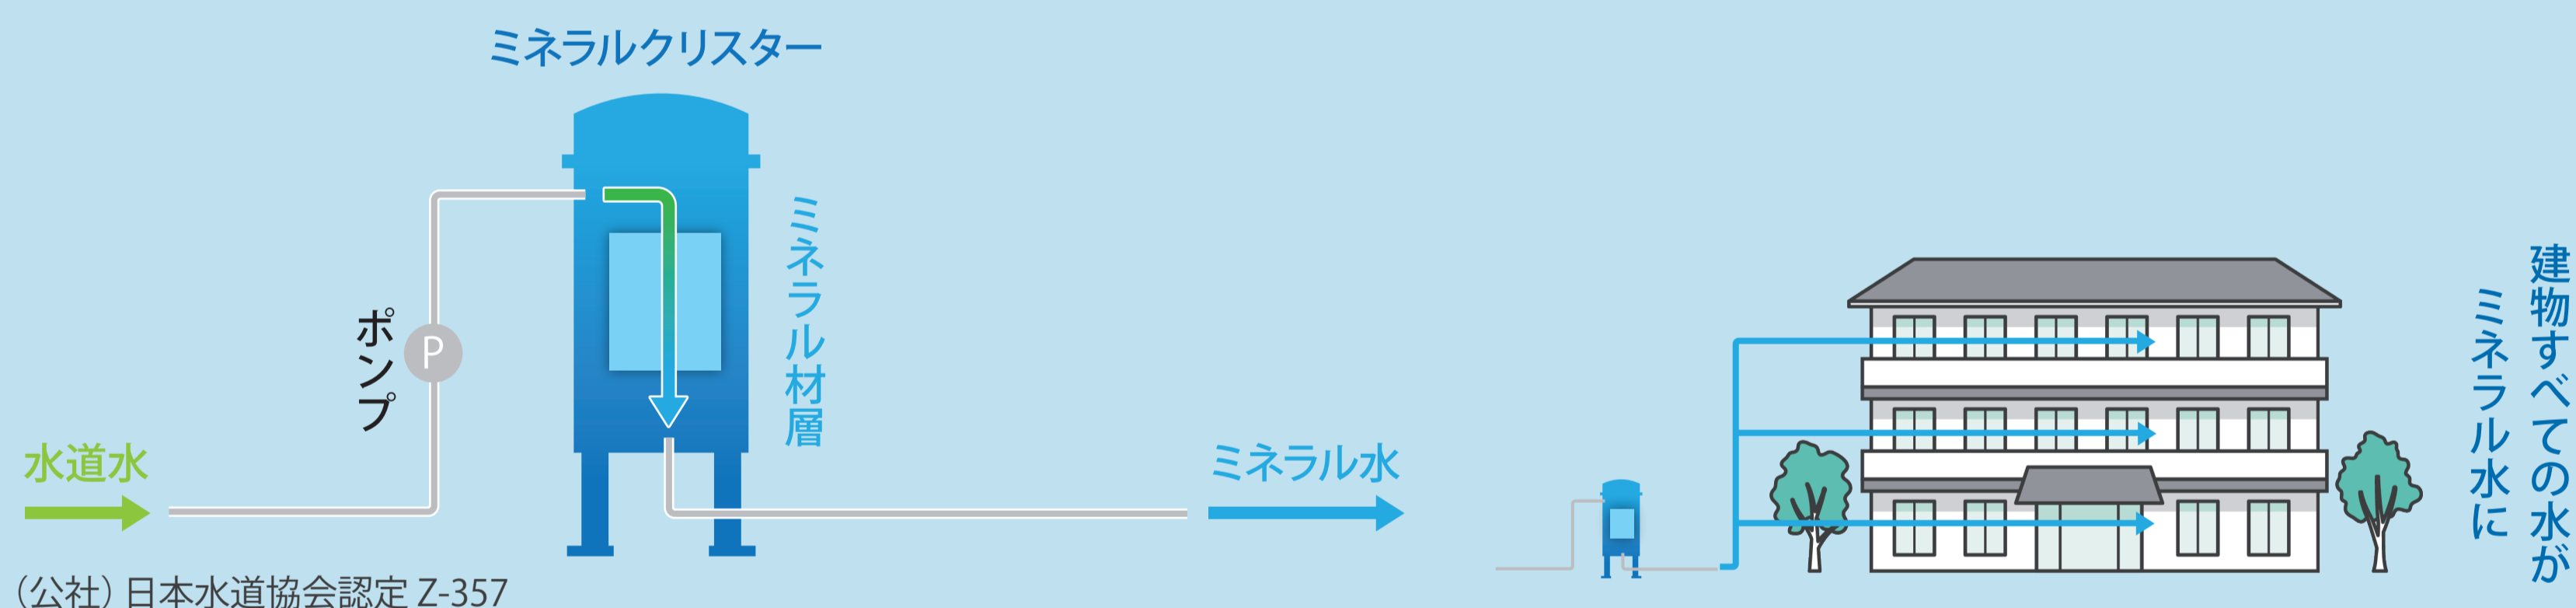

# CLASWELL下石神井

施設のすべての水が“ミネラルウォーター”

CLASWELL 下石神井では、オールミネラル水化システムミネラルクリスターが使用されています。すべての生活水がミネラルウォーターにかわり、みなさまが穏やかに過ごせる時間をご提供します。

## ミネラルクリスターは建物すべての水をミネラルウォーターにかえます

良質な天然水とは、雨水が良質な土壌を浸透していく過程の中で、十分にミネラル分を含んだ湧き水です。ミネラルクリスターによるミネラル水生成システムは、良質な天然水が生成される過程をコンパクト化したものです。製品に内蔵する天然鉱物が良質な土壌を再現しており、その中に水道水を通過・接触させることで、ミネラル分をバランスよく含んだ水が生成されます。