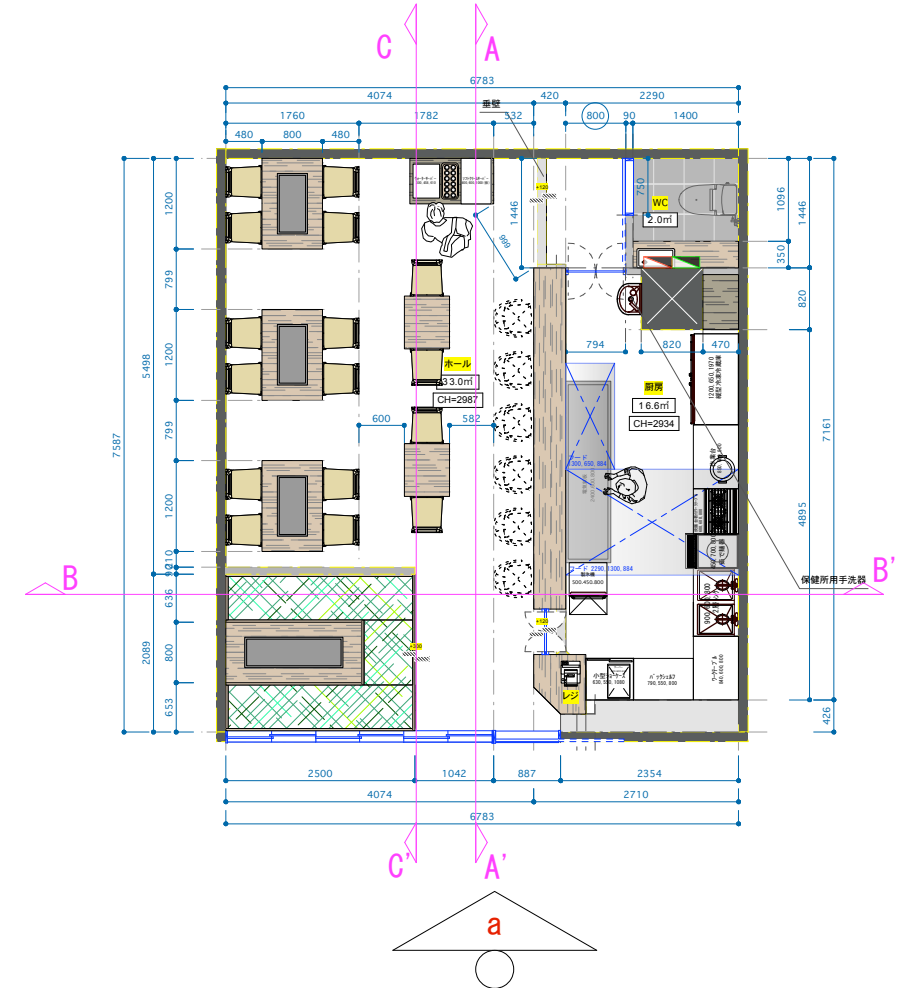

[B案]

掘り空敷
たたみ 入れ

~~ホール床イメージ~~
既存シート残し

28席	CH=2987
約16坪(51.5m)	延床面積:m

[B案]

【A-A'断面図】

【B-B'断面図】

ダイヤなし
⇒ N-93
白塗装

0034 福岡県福岡市南区南大橋1丁目21-3	title	新宮「ボンド食堂様(仮称)」改装工事	subject	立面図	scale	1/40
035-1695 FAX:0930-35-1695mail:info@tsumugite0222.com	ADDRESS	福岡県糟屋郡神宮町美咲3-1-10	作成日	2023.2.14	更新日	2023.4.4