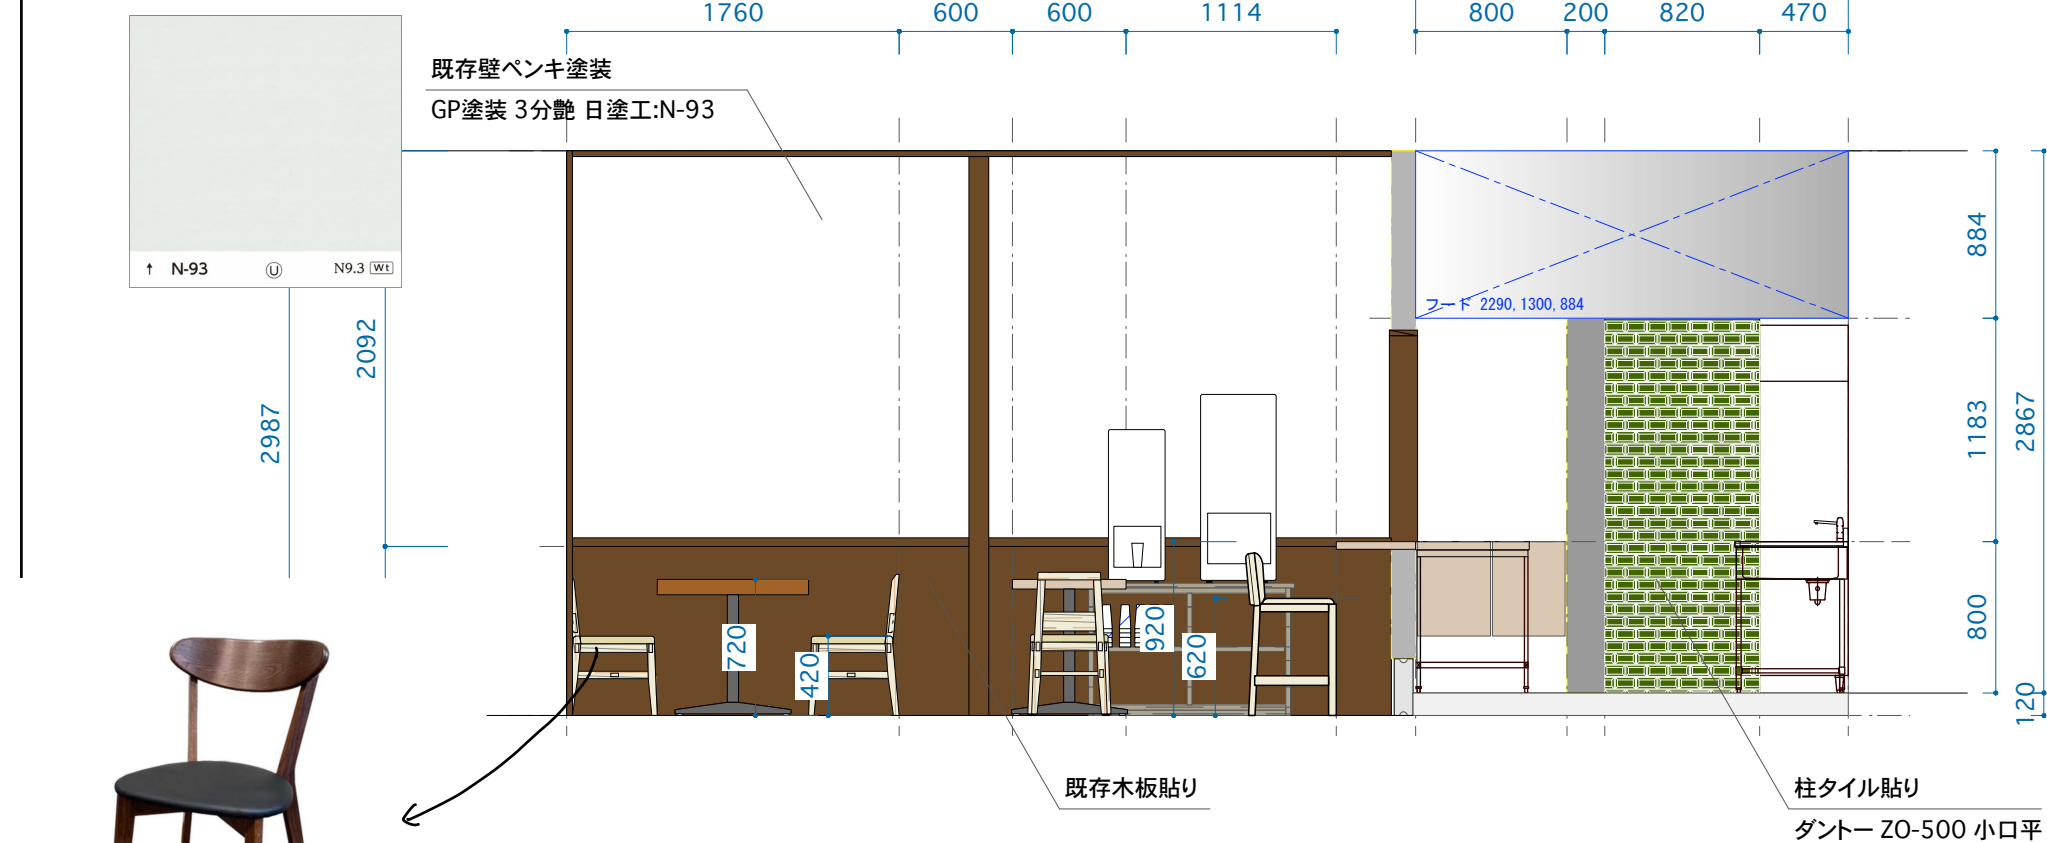

[B案]

掘り空敷
たたみ 入れ

~~ホール床イメージ~~
既存シート残し

28席	CH=2987
約16坪(51.5m)	延床面積:m

[B案]

【A-A'断面図】

【B-B'断面図】

ダイヤなし
⇒ N-93
白塗装

0034 福岡県福岡市南区南大橋1丁目21-3	title	新宮「ボンド食堂様(仮称)」改装工事	subject	立面図	scale	1/40
035-1695 FAX:0930-35-1695mail:info@tsumugite0222.com	ADDRESS	福岡県糟屋郡神宮町美咲3-1-10	作成日	2023.2.14	更新日	2023.4.4