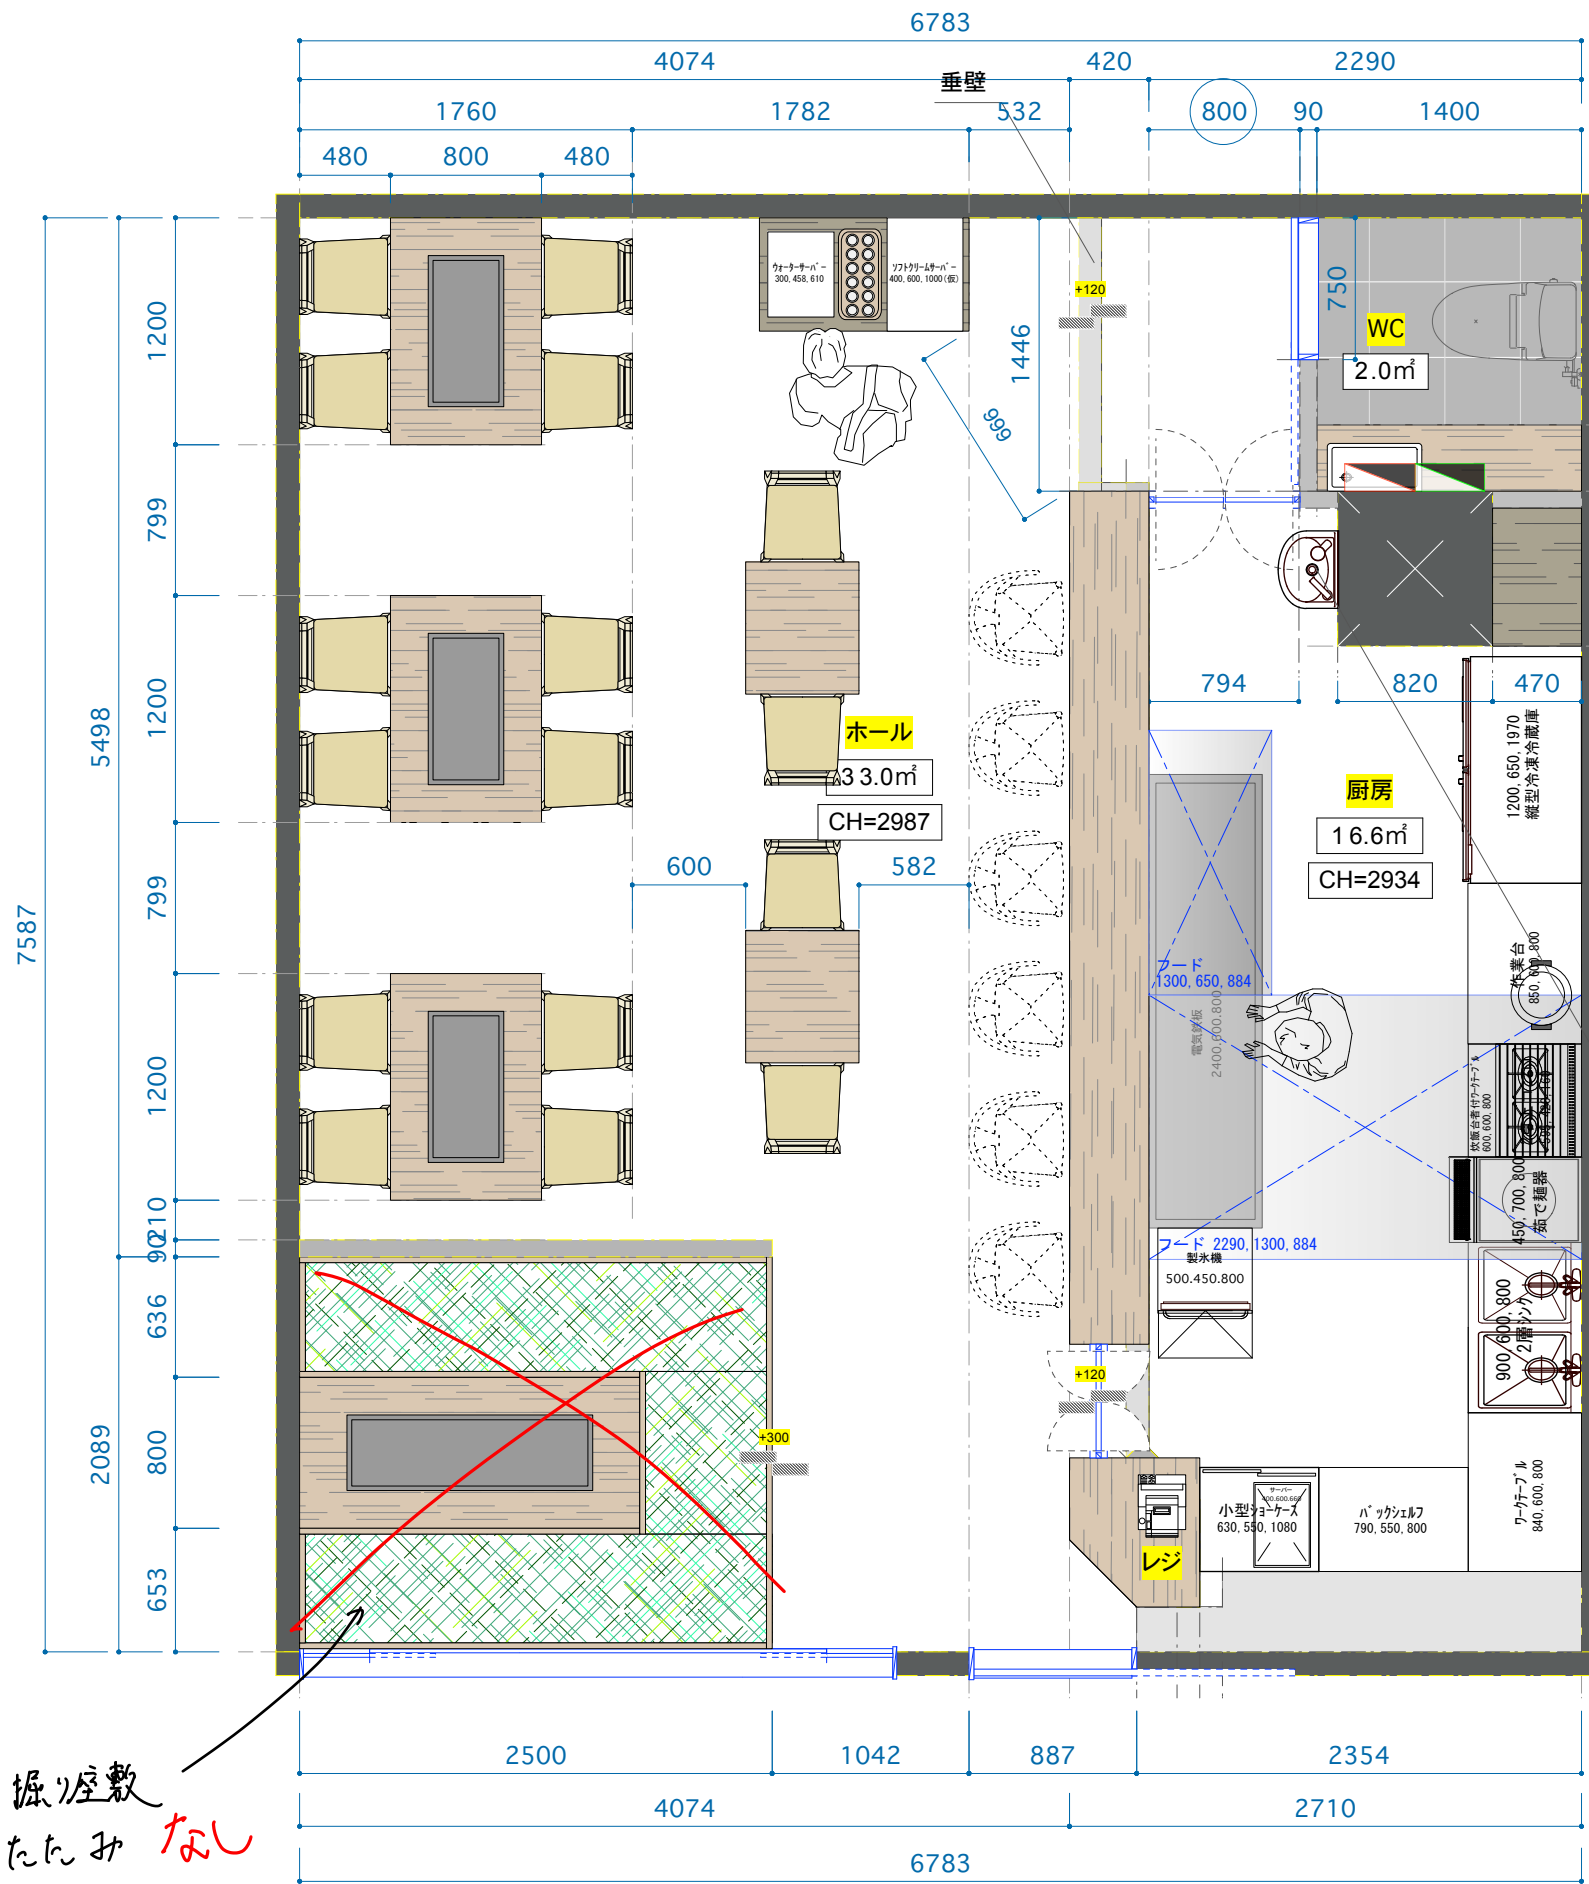

[B案]

掘り空敷
たたみ 入れ

~~ホール床イメージ~~
既存シート残し

28席	CH=2987
約16坪(51.5m)	延床面積:m

[B案]

【A-A'断面図】

【B-B'断面図】

ダイヤなし
⇒ N-93
白塗装

0034 福岡県福岡市南区南大橋1丁目21-3	title	新宮「ボンド食堂様(仮称)」改装工事	subject	立面図	scale	1/40
035-1695 FAX:0930-35-1695mail:info@tsumugite0222.com	ADDRESS	福岡県糟屋郡神宮町美咲3-1-10	作成日	2023.2.14	更新日	2023.4.4