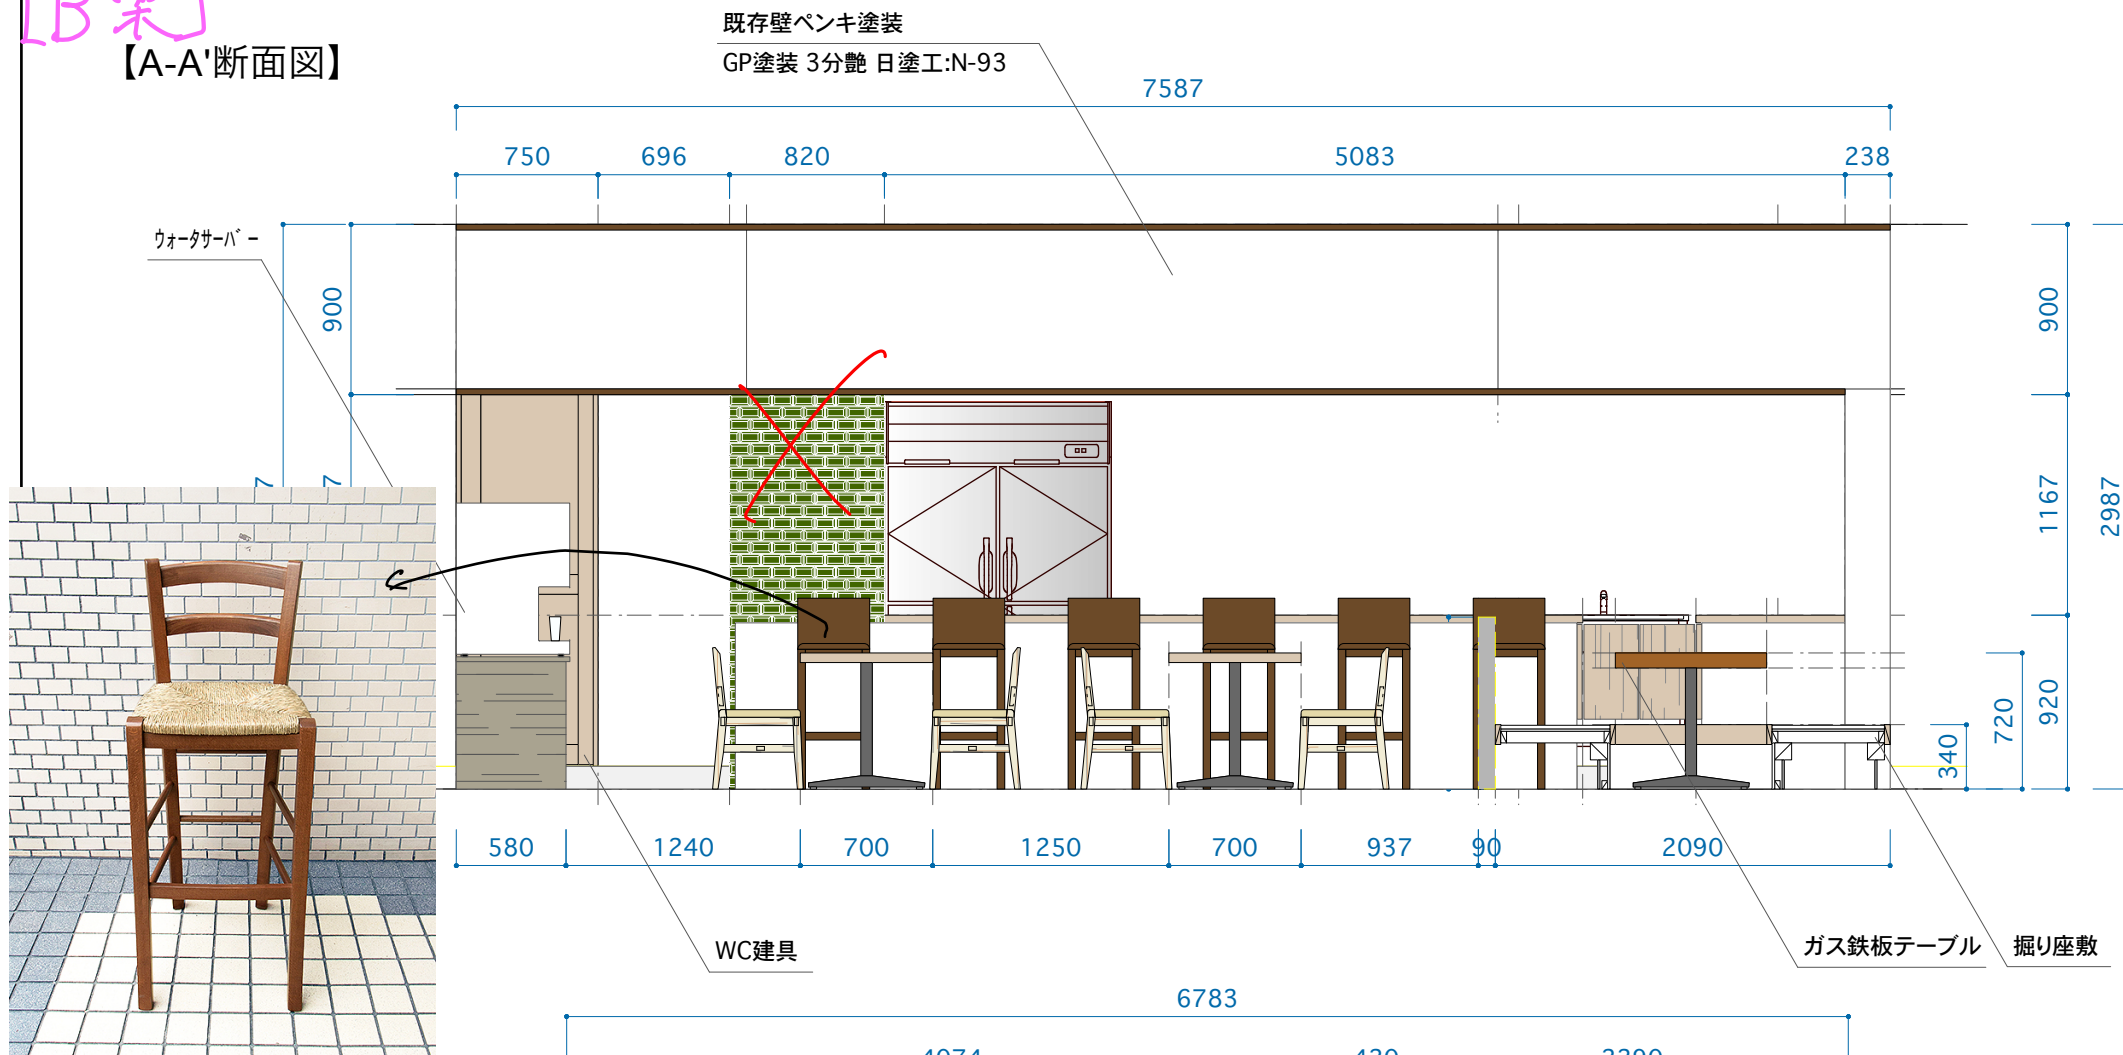

[B案]

掘り空敷
たたみ 入れ

~~ホール床イメージ~~
既存シート残し

28席	CH=2987
約16坪(51.5m)	延床面積:m

[B案]

【A-A'断面図】

【B-B'断面図】

ダイヤなし
⇒ N-93
白塗装

0034 福岡県福岡市南区南大橋1丁目21-3	title	新宮「ボンド食堂様(仮称)」改装工事	subject	立面図	scale	1/40
035-1695 FAX:0930-35-1695mail:info@tsumugite0222.com	ADDRESS	福岡県糟屋郡神宮町美咲3-1-10	作成日	2023.2.14	更新日	2023.4.4