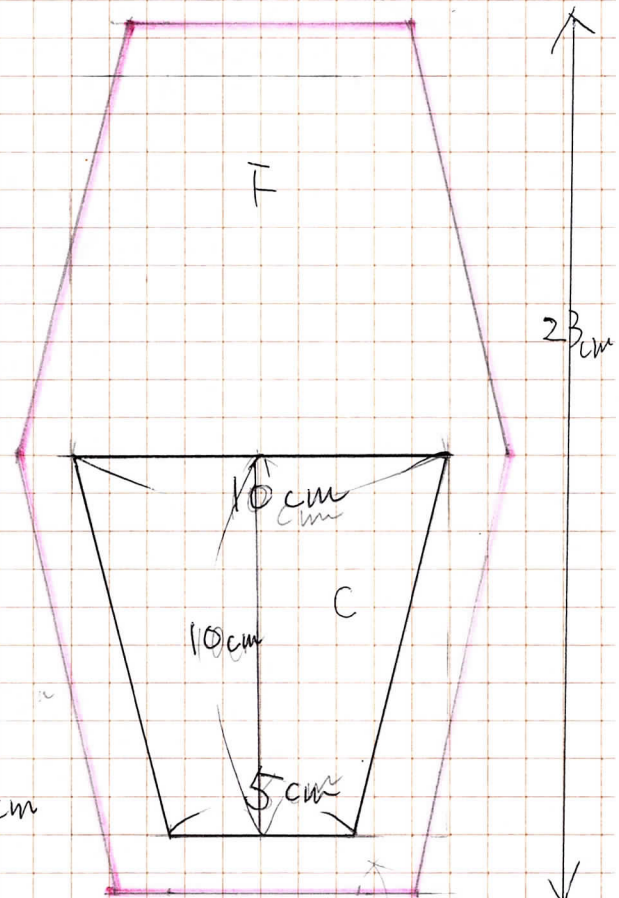

< B スライサー >
< D 投げ網 >

< G 布 >

← 13 cm →

< C スライサー >

< F 布 >

13 cm x 23 cm

all 1.5 cm