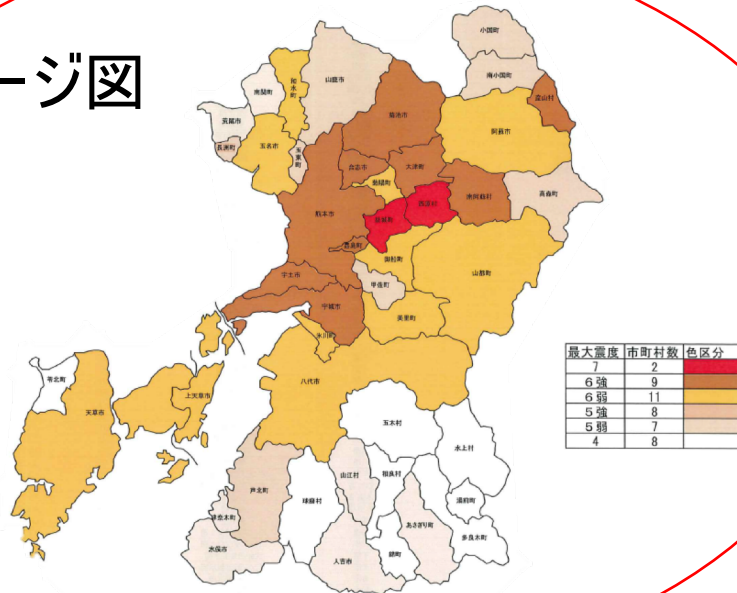

# ご依頼の素材（イメージ）

1、各震災地を  
マークで示した  
日本地図

- ・新潟中越地震
  - ・阪神淡路大震災
  - ・東北大震災
  - ・熊本地震
- の四箇所を図に示します

2、各地域における  
震災の最大震度図  
(各市町村をカラーリングしたもの)

- ・新潟中越地震
- ・阪神淡路大震災
- ・東北大震災
- ・熊本地震

の計4種

## 2、各地域における 震災の最大震度図 (各市町村をカラーリングしたもの)

完成イメージ図

元資料(参考資料)

完成図(カラーリング後)