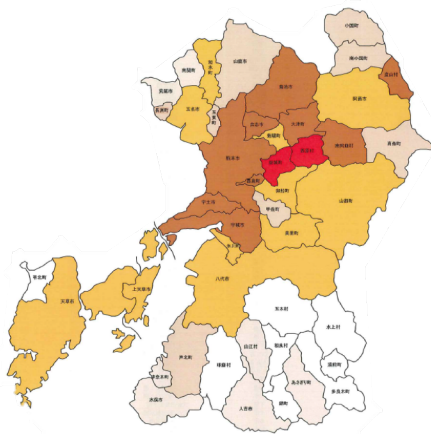

# ご依頼の素材（イメージ）

1、各震災地を  
マークで示した  
日本地図

- ・新潟中越地震
  - ・阪神淡路大震災
  - ・東北大震災
  - ・熊本地震
- の四箇所を図に示します

2、各地域における  
震災の最大震度図  
(各市町村をカラーリングしたもの)

- ・新潟中越地震
- ・阪神淡路大震災
- ・東北大震災
- ・熊本地震

の計4種

## 2、各地域における 震災の最大震度図 (各市町村をカラーリングしたもの)

完成イメージ図

元資料(参考資料)

完成図(カラーリング後)