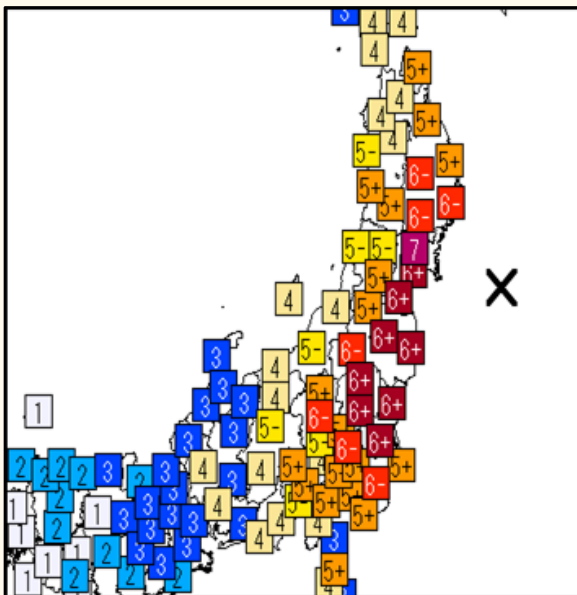

# ご依頼の素材（イメージ）

1、各震災地を  
マークで示した  
日本地図

- ・新潟中越地震
  - ・阪神淡路大震災
  - ・東北大震災
  - ・熊本地震
- の四箇所を図に示します

2、各地域における  
震災の最大震度図  
(各市町村をカラーリングしたもの)

- ・新潟中越地震
- ・阪神淡路大震災
- ・東北大震災
- ・熊本地震

の計4種

## 2、各地域における 震災の最大震度図 (各市町村をカラーリングしたもの)

完成イメージ図

元資料(参考資料)

完成図(カラーリング後)