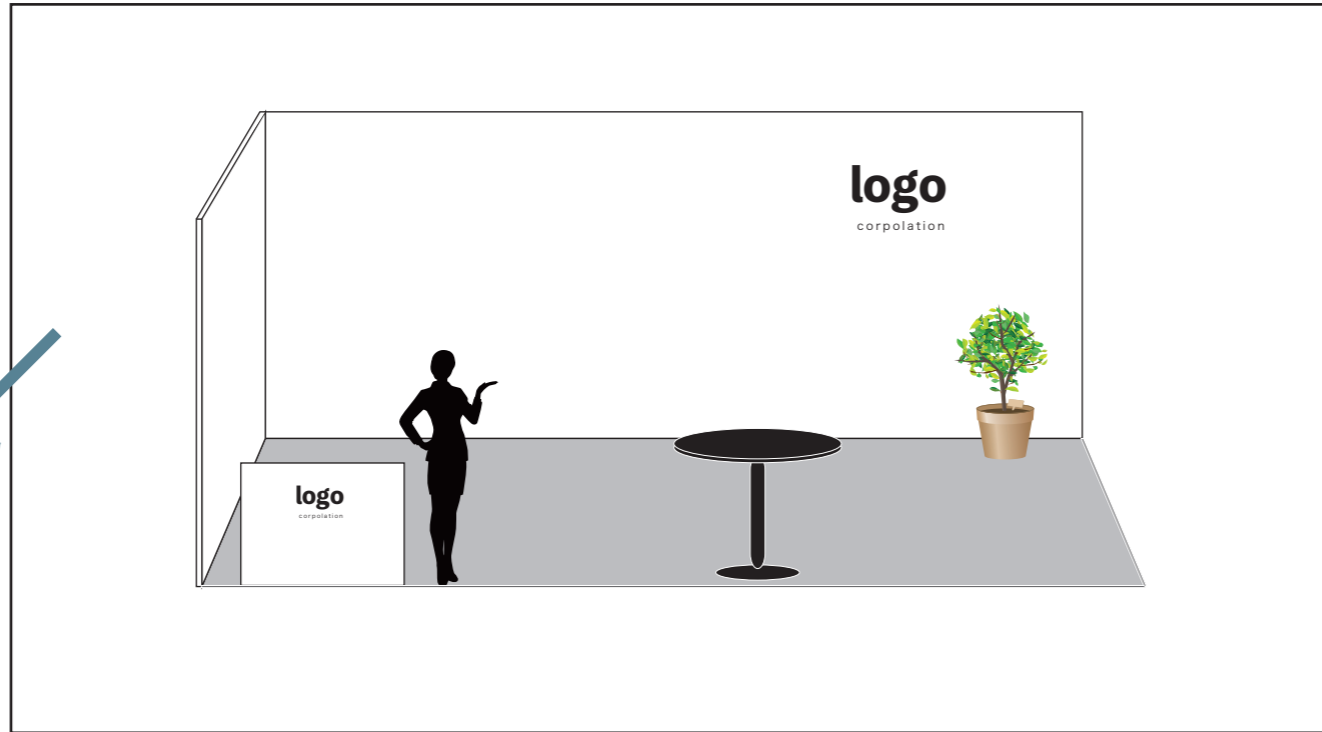

①カスタム画面にて
レイアウトした情報
をそのまま表示

見積もり金額

税込 ￥ 303,500

見積もり内容

■バックパネル (2コマ)	¥●●●●●●
■受付カウンター (ロゴ入り)	¥●●●●●●
■カウンターテーブル	¥●●●●●●
■植栽 (大)	¥●●●●●●
■ロゴ	¥●●●●●●

小計 ¥●●●●●●

税込 ￥303,500

設営日