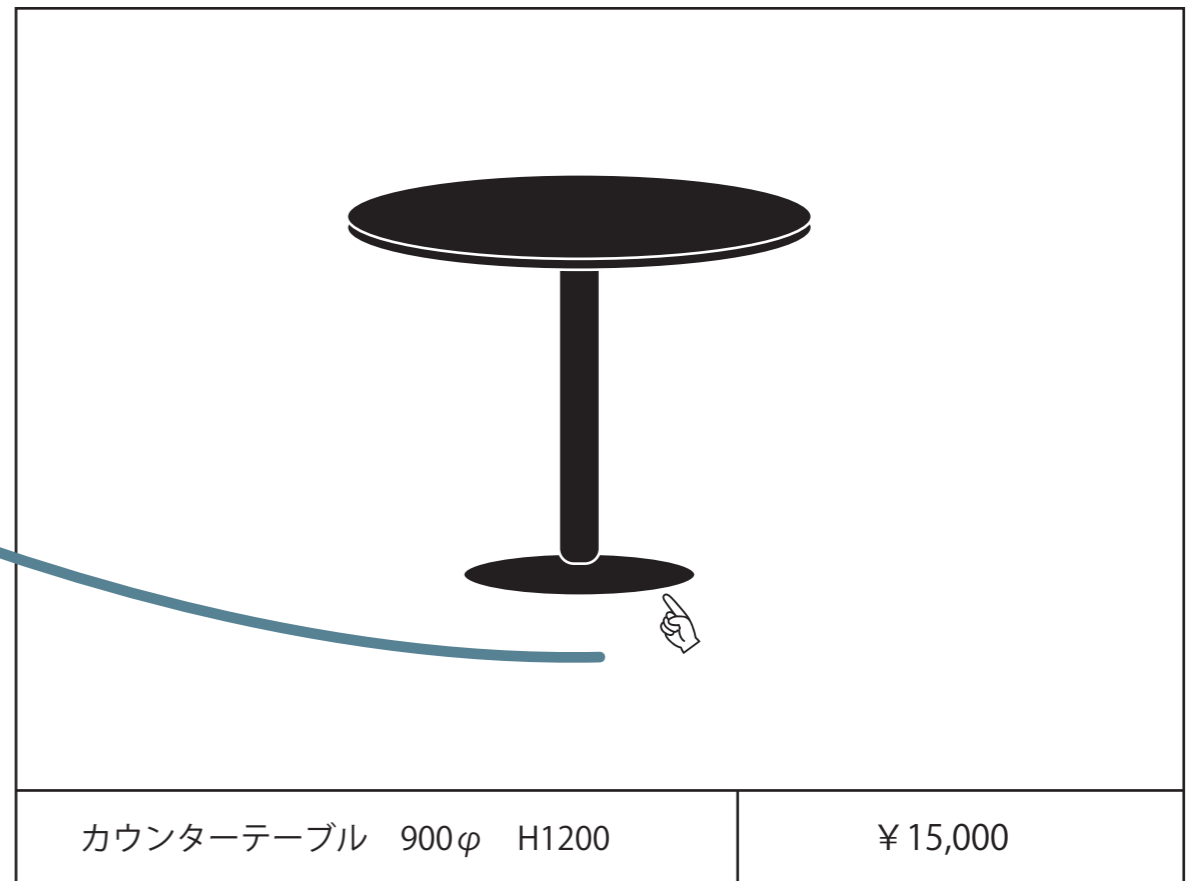

カウンターテーブル 900φ H1200

¥15,000

この内容で問い合わせ