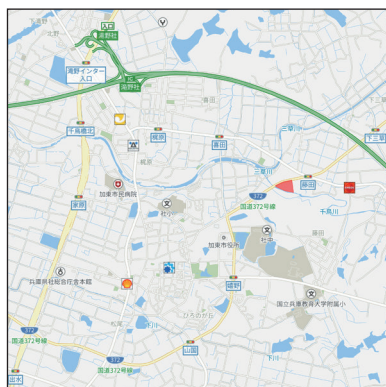

※信号機 + 信号機の名前あれば記載、主要道路とランドマーク記載。

※現地から遠い部分の道路は簡略化。

※現地に近づくくと道路とランドマークを多く入れる。

QRコードを読み取ると
Google Mapで
詳細を確認できます。

QRコードを読み取ると
Google Mapで
詳細を確認できます。

QRコードを読み取ると
Google Mapで
詳細を確認できます。

QRコードを読み取ると
Google Mapで
詳細を確認できます。