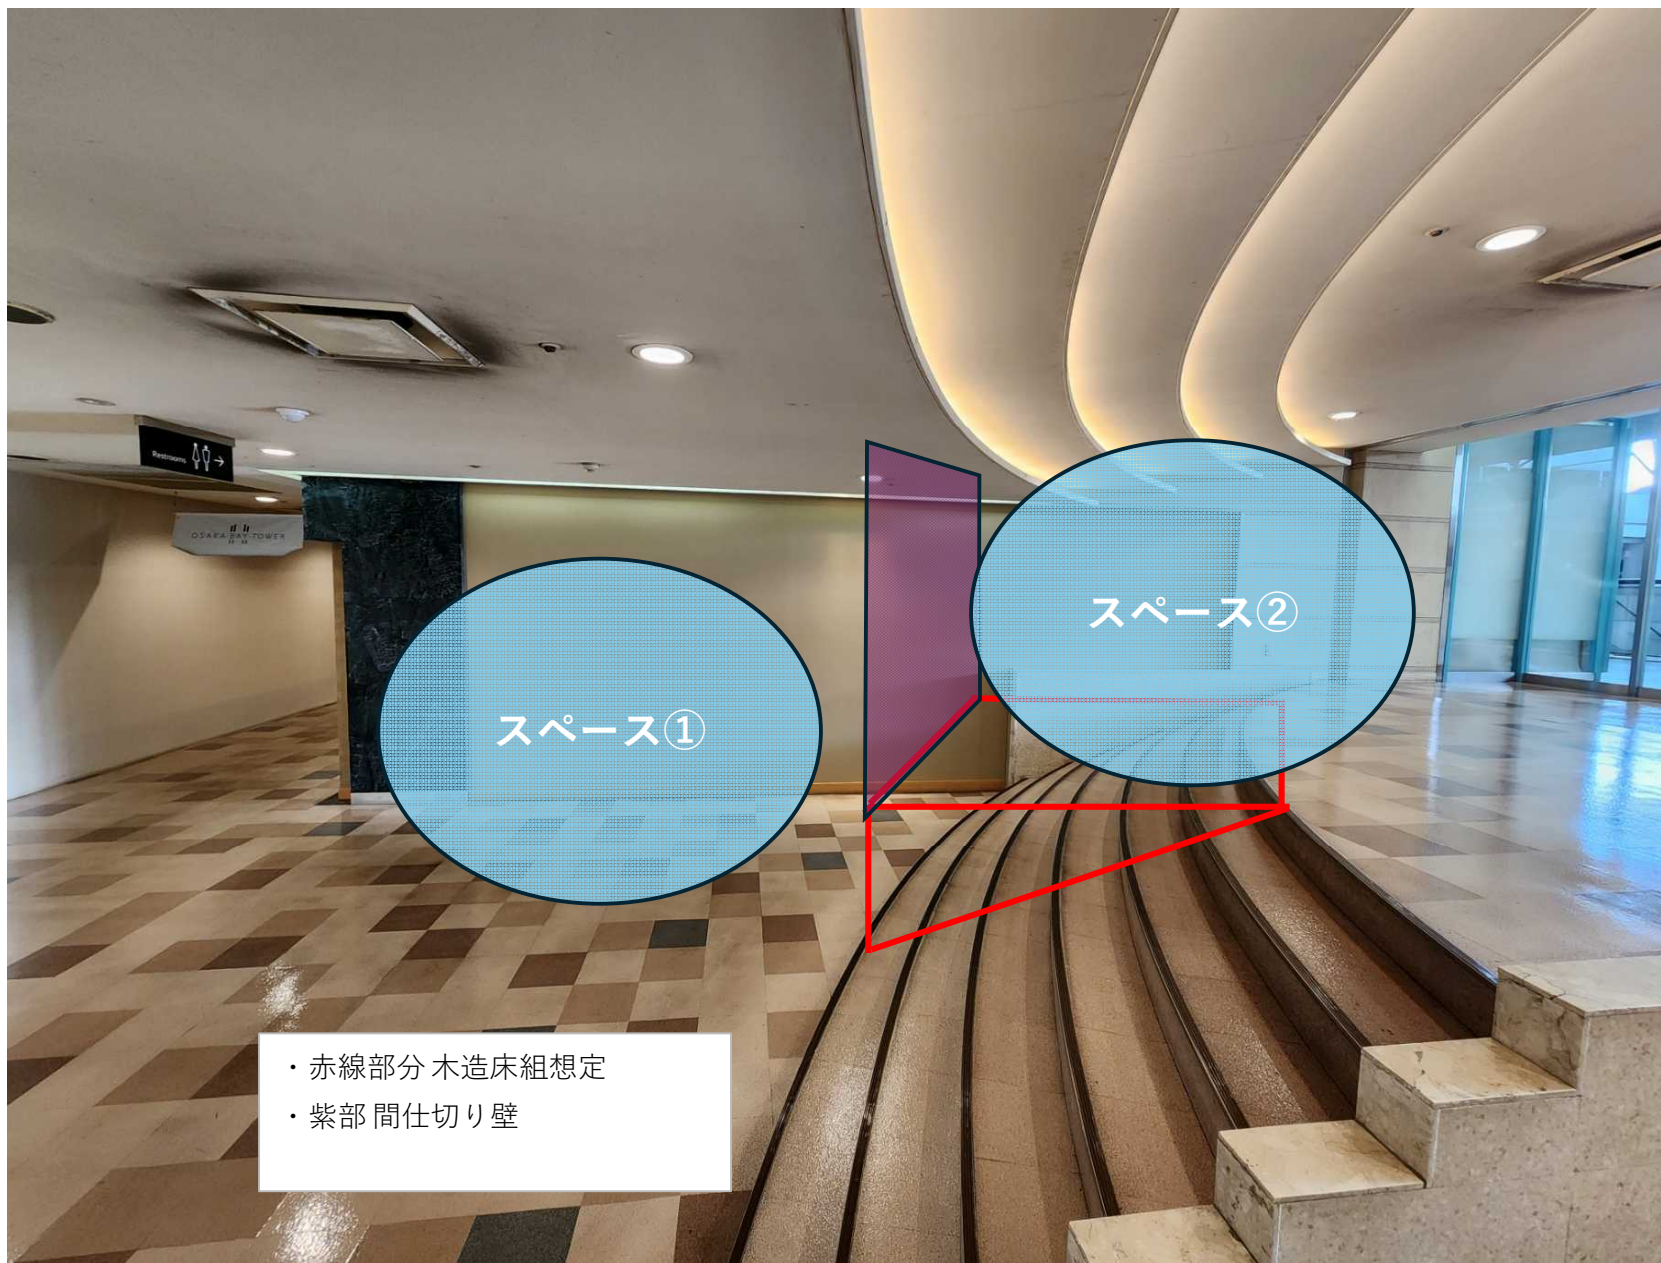

壁面 グラフィック意匠も検討対象

スペース①

スペース②

- ・ 赤線部分 木造床組想定
- ・ 紫部 間仕切り壁