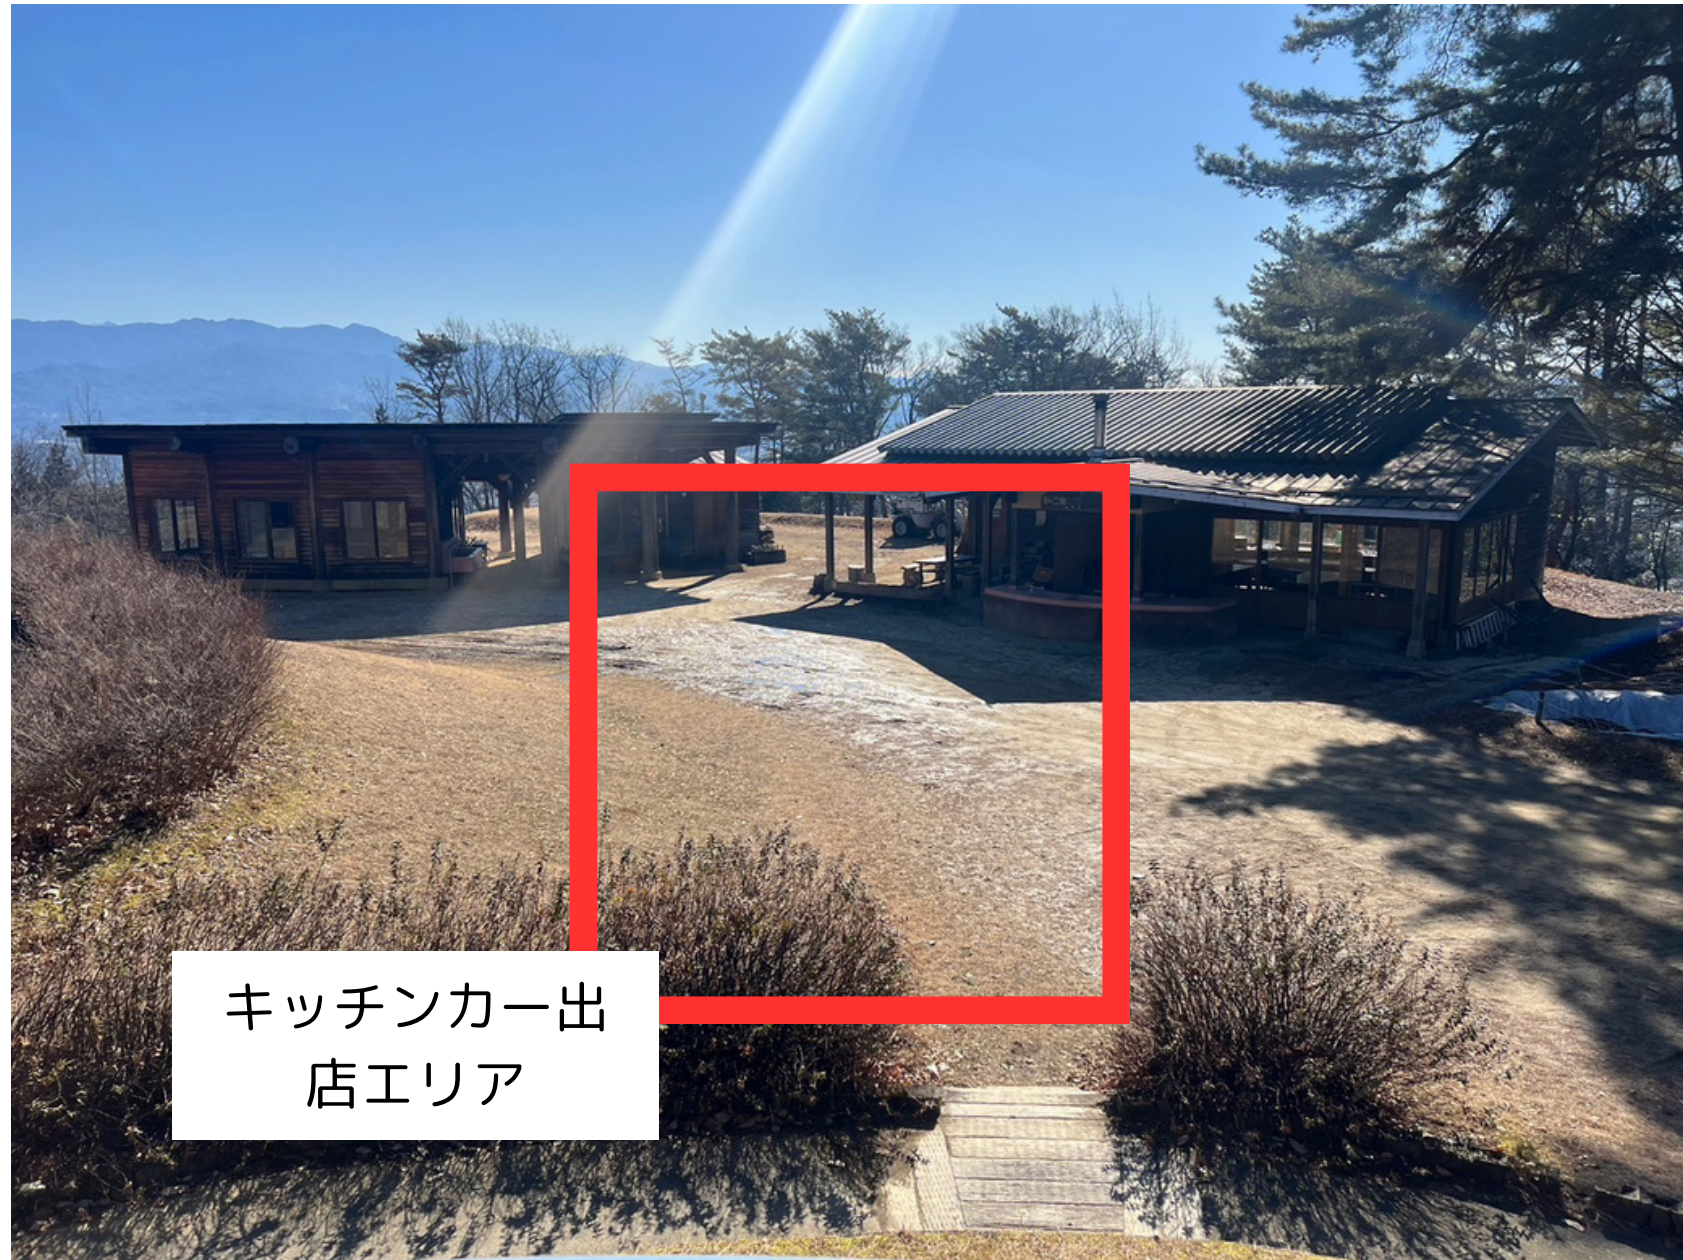

ブース

佐倉神社

客席

ステージ設置場所

キッチンカー出店エリア

おしぼら駐車場  
約80台

南駐車場  
約80台

上段 駐車場  
約20台

### おいで館

多目的施設で、公園で一番広い屋内施設です。  
4~11月の休日は、科学体験教室『理科実験ミュージアム』が行われています。  
理科実験ミュージアムについては、『おもしろ科学工房』HPをご確認ください。

公園入口

飯田市

ステージ設置場所

キッチンカー出  
店エリア

キッチンカー出  
店エリア

## 丸山小学校からかざこしこどもの森公園までの経路

- ・ 距離：1.2km
- ・ 時間：約3分
- ・ 手段：マイクロバスの活用